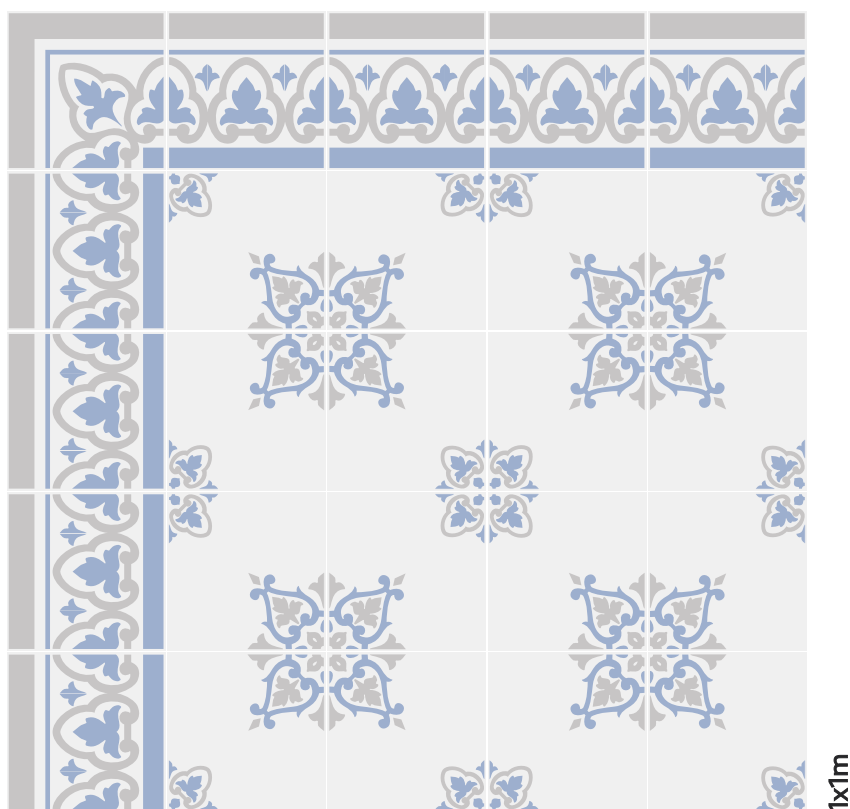

Sugestão de Painel

Uso P_i | P_a Piso | Parede	Cores C_e Cerâmica	Formato B_{old} | R_{et} 20x20 | 19,3x19,3	Área 25 Peças/m²	Embalagem C_x 1 m²	Pedido M_{ín} 15 Peças