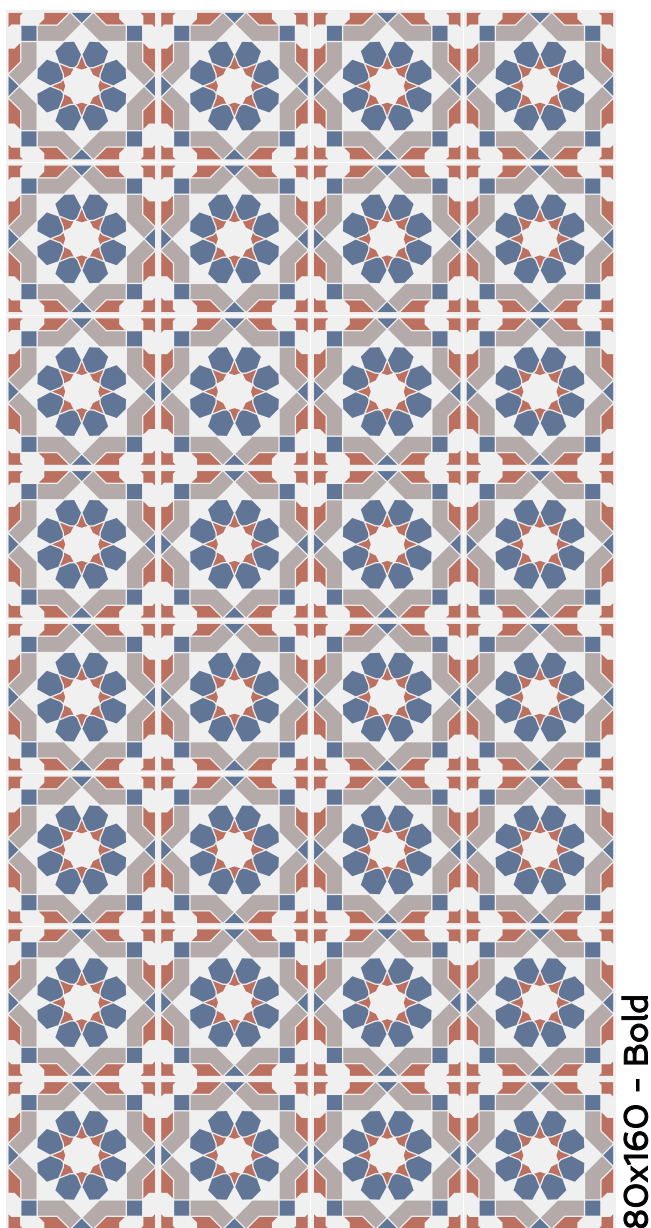

Uso	
P_i	P_a
Piso	Parede

Cores
C_e
Cerâmica

Formato	
B_{old}	R_{et}
20x20	19,3x19,3

Área
25
Peças/m²

Embalagem
C_x
1 m²

Pedido
M_{ín}
15 Peças