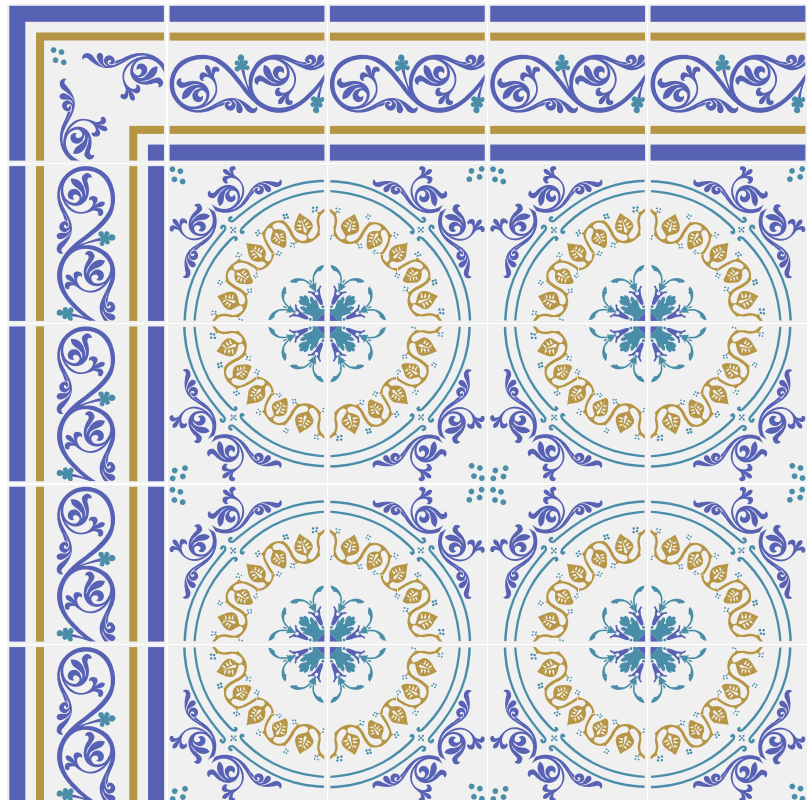

Tozzeto

5x5

Sugestão de Pannel

Inserta

20x20

1x1m

Cor 1: Colonial
Cor 2: Mostarda
Cor 3: Caribe

Uso	
P _i	P _a
Piso	Parede