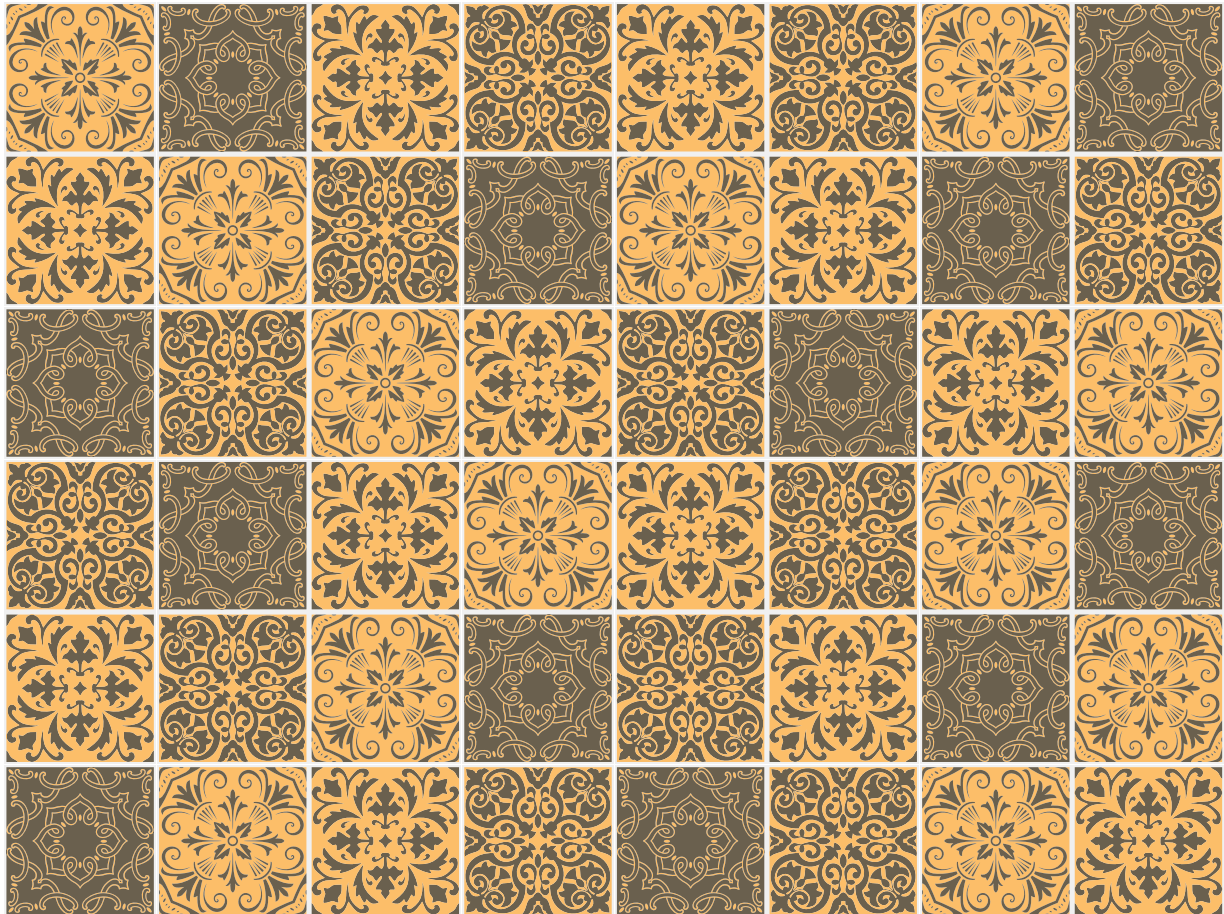

Braga

20x20

10x10

Cor 1: Dourado
Cor 2: Fendi Escuro

Cor 1: Fendi Escuro
Cor 2: Dourado

Cor 1: Fendi Escuro
Cor 2: Dourado

Cor 1: Fendi Escuro
Cor 2: Dourado

Patchwork Portugal 2 Cores