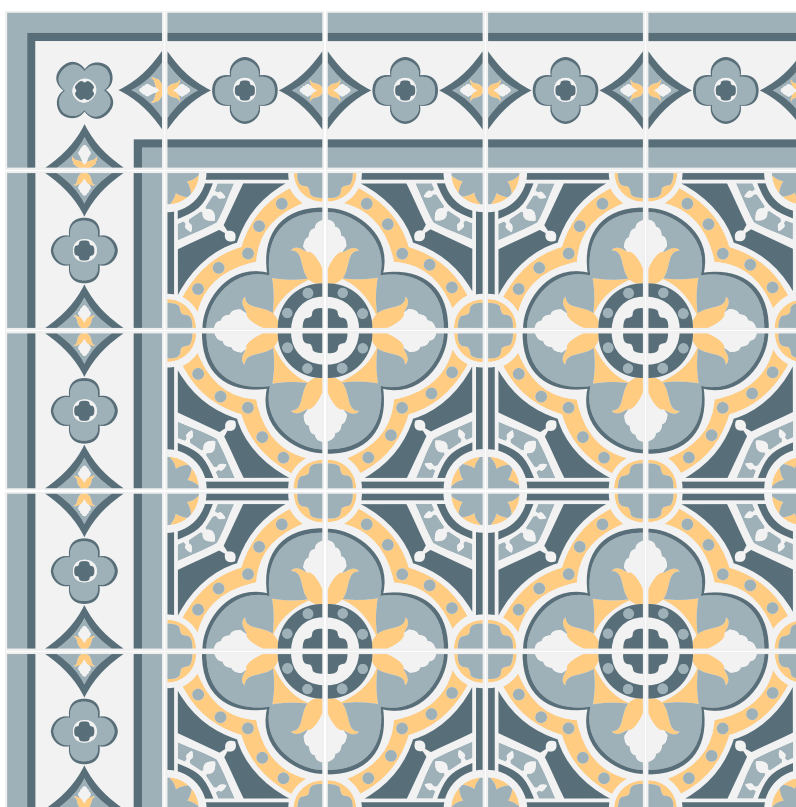

10x10

Inserta 1

Inserta 2

20x20

Cor 1: Báltico
Cor 2: Laguna
Cor 3: Branco
Cor 4: Amarelo

Sugestão de Painel

1x1m

Uso	
P_i	P_a
Piso	Parede