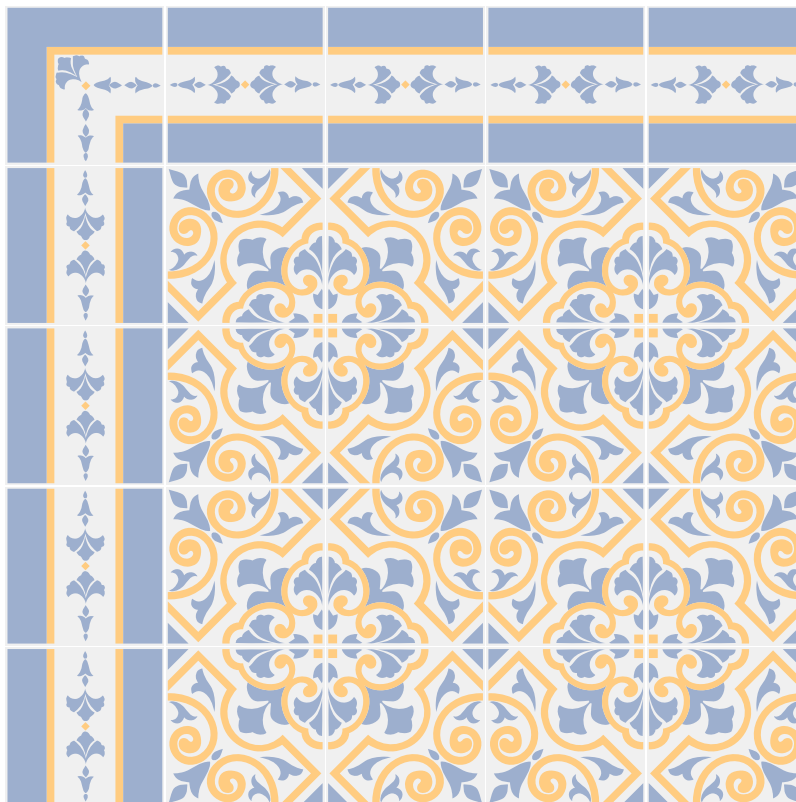

20x10

Inserta

10x10

Cor 1: Azul
Cor 2: Amarelo

Sugestão de Painel

1x1m

Uso	
P _i	P _a
Piso	Parede

Cores
C _e
Cerâmica