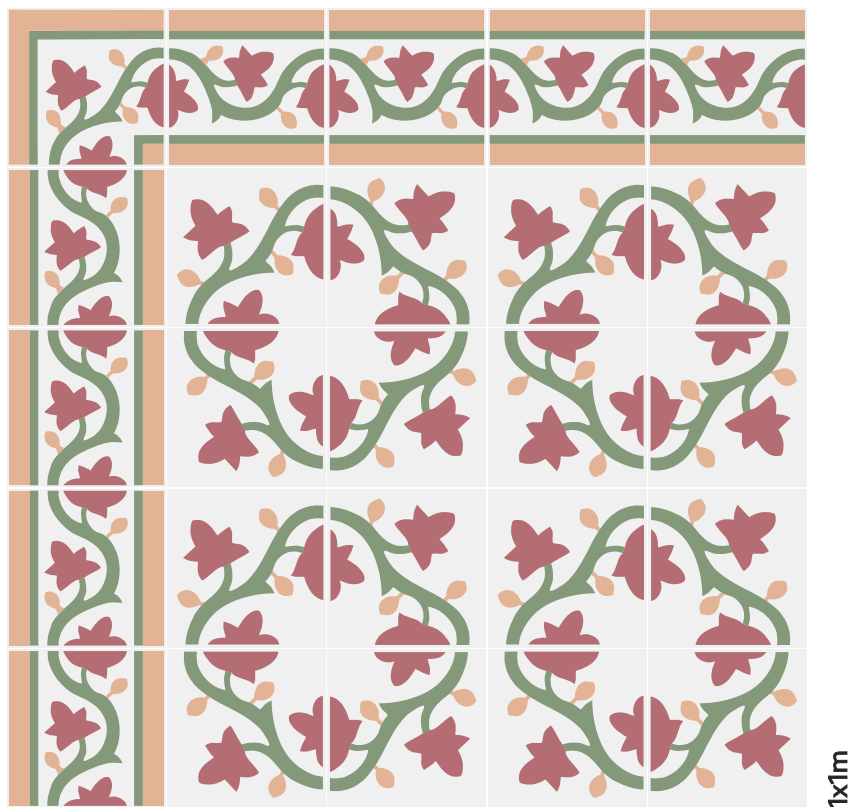

Central

20x20

Ângulo 1

Faixa 1

20x10

Ângulo 2

Faixa 2

20x10

Cores
C _e
Cerâmica

Formato	
B _{old}	R _{et}
20x20	19,3x19,3

Área
25
Peças/m ²

Embalagem
C _x
1 m ²

Pedido
M _{ín}
15 Peças

Tanger

Cor 1: Cerâmica
 Cor 2: Verde
 Cor 3: Bordô

Sugestão de Painel

10x10

Inserta 1

Inserta 2

20x20

Inserta 2

Ângulo

10x20

Faixa