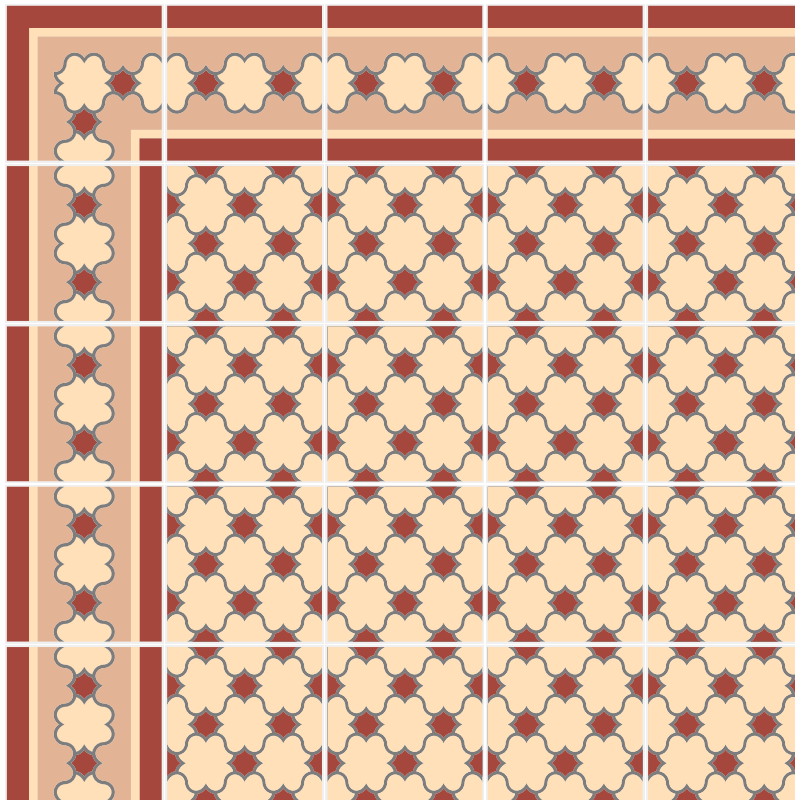

Embalagem
C _x
1 m ²

Pedido
M _{ín}
15 Peças

Alhambra

Ângulo

Lateral

Central

20x20

Inserta

10x10

Cor 1: Ferrugem
Cor 2: Vanilla
Cor 3: Chumbo
Cor 4: Cerâmica

Sugestão de Painel

1x1m

Uso	
P_i Piso	P_a Parede

Cores
C_e Cerâmica

Formato	
B_{old} 20x20	R_{et} 19,3x19,3

Área
25 Peças/m ²