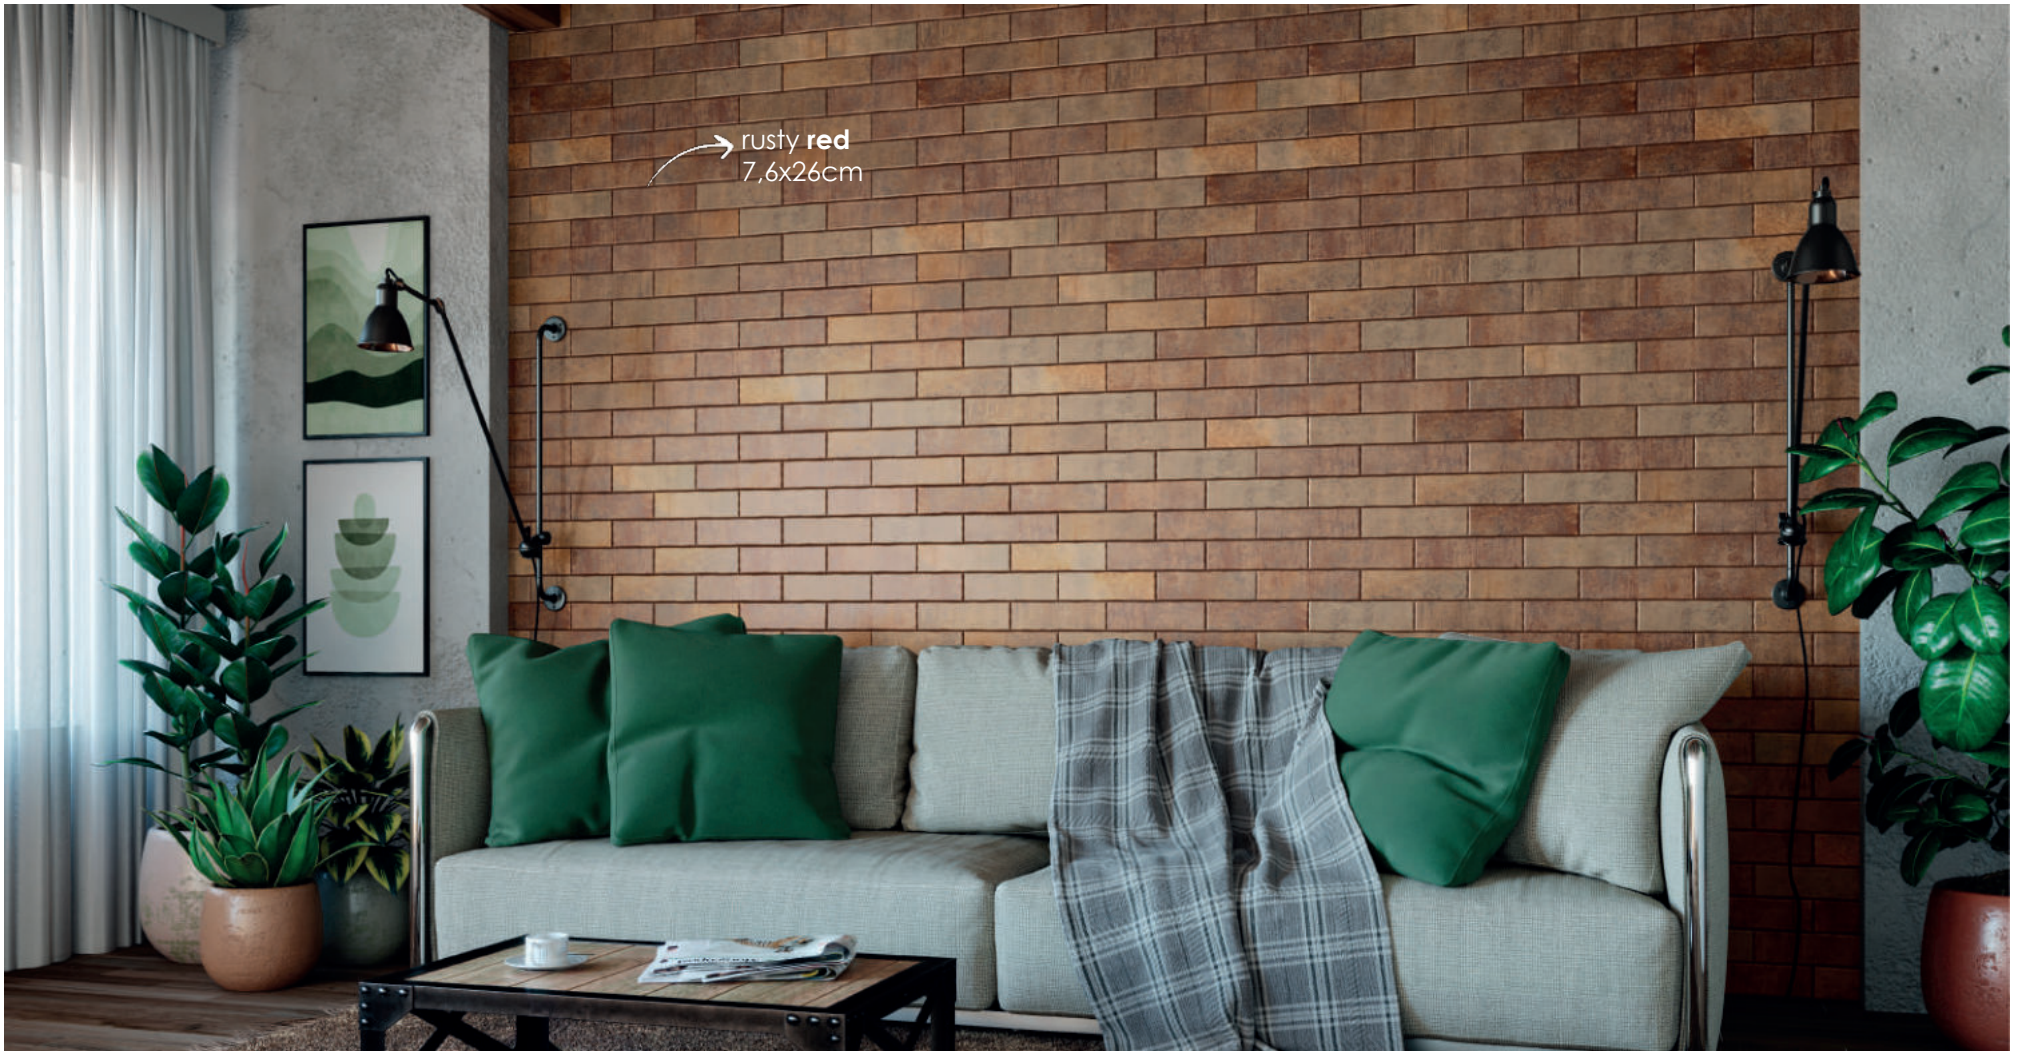

RUSTY BLACK

AT 48017

RU | V3 | COF II | G3 | PEI-3

RUSTY RED

AT 48016

RU | V3 | COF II | G3 | PEI-3