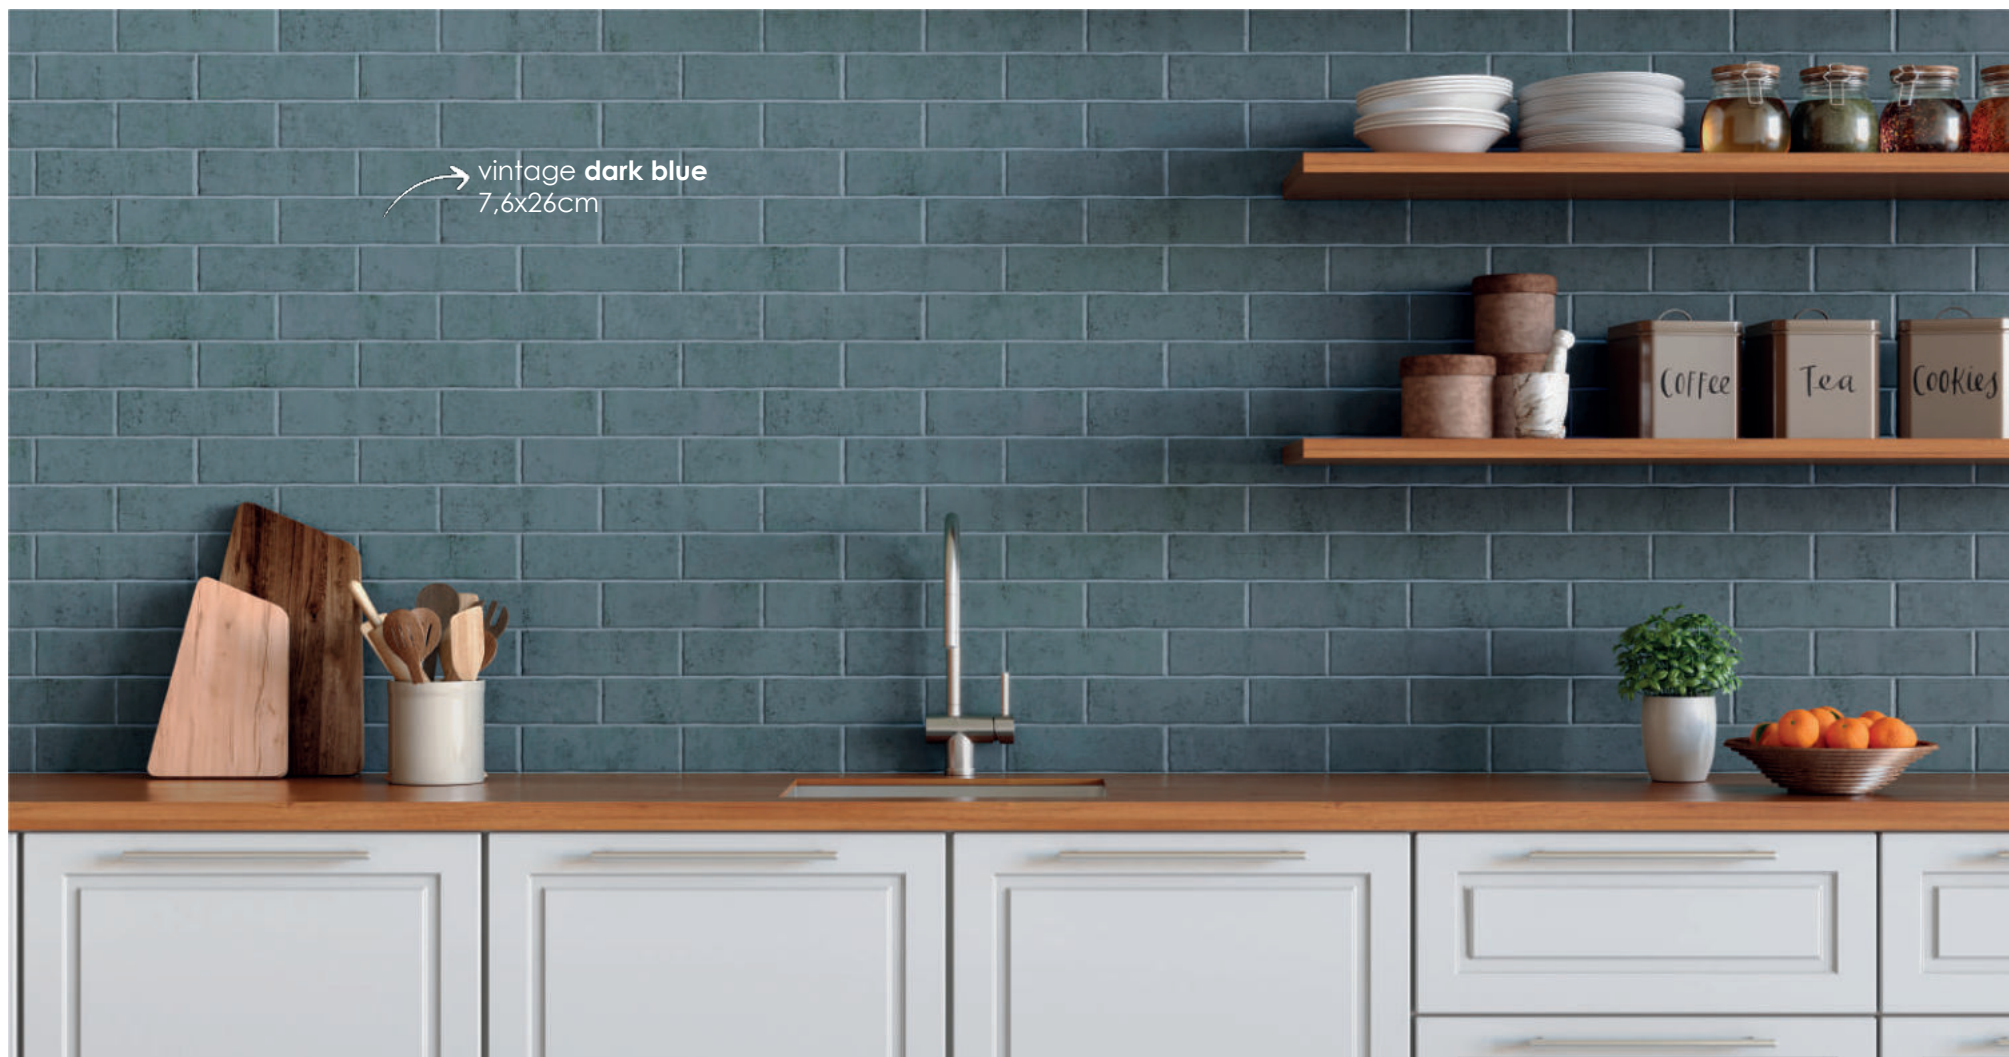

VINTAGE BLUE
AT 48012
AC | V3 | COF1 | G2 | PEI-2

VINTAGE DARK BLUE
AT 48010
AC | V3 | COF1 | G2 | PEI-2

→ vintage dark blue
7,6x26cm

VINTAGE GREEN

AT 48011

AC | V3 | COF1 | G2 | PEI-2

VINTAGE WHITE

AT 48013