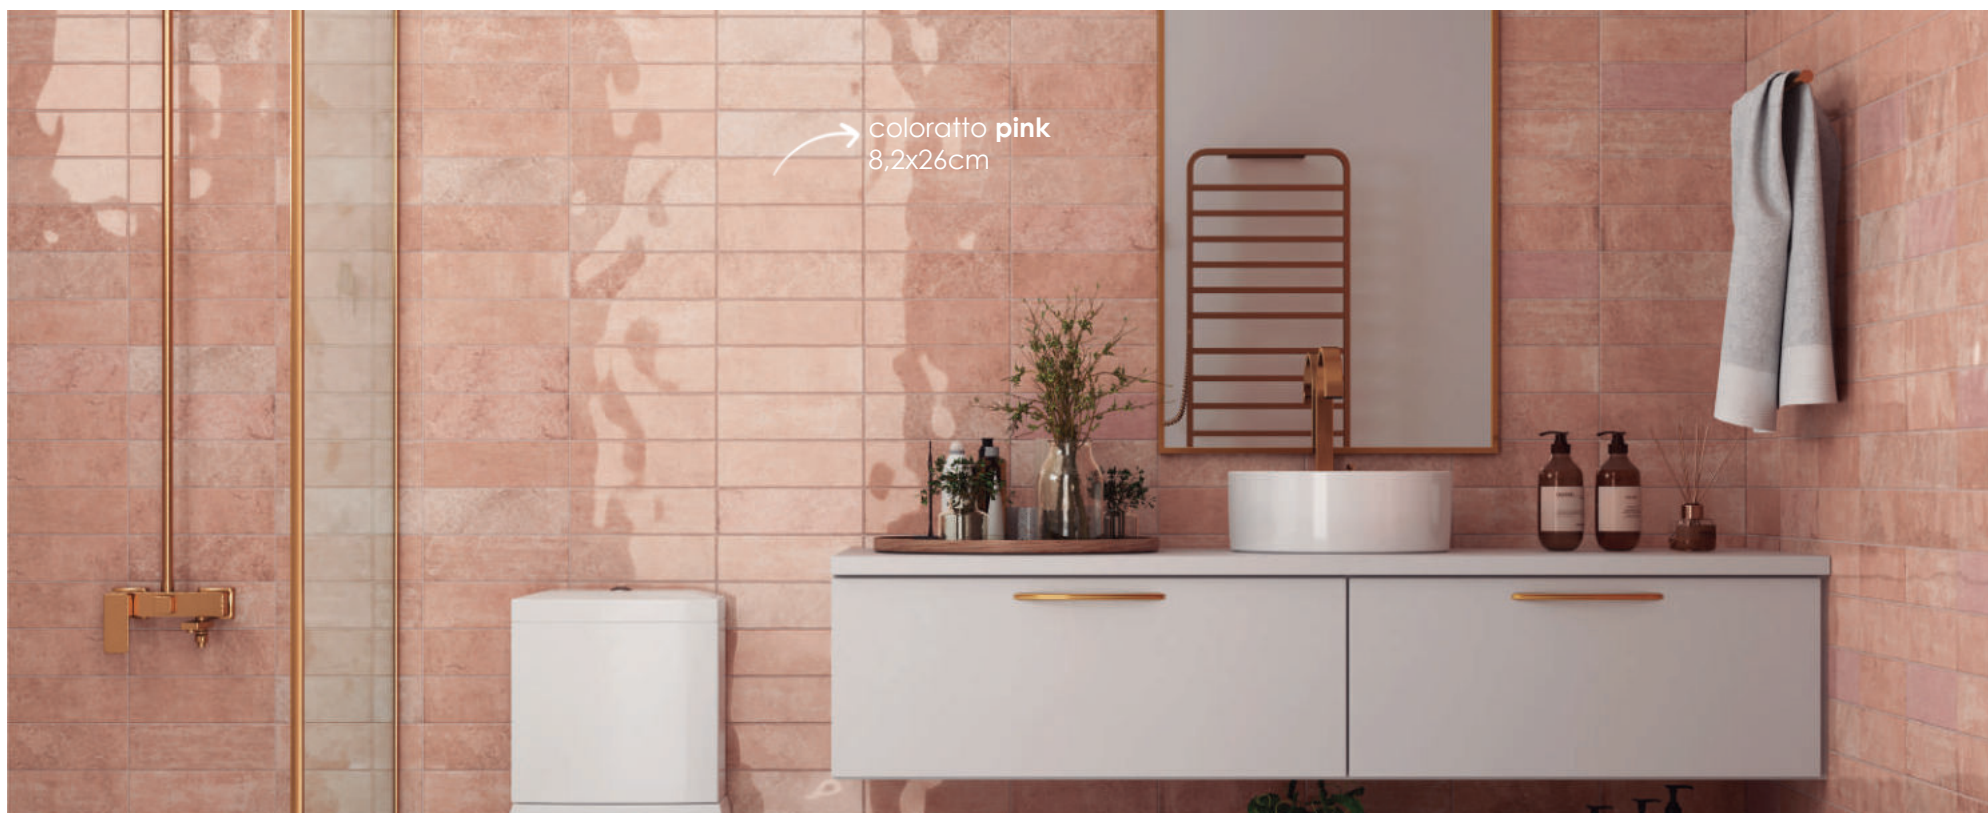

COLORATTO BLUE
USA 350
BR | V3 | COF I | G1 | PEI-0

COLORATTO GRAY
USA 352
BR | V3 | COF I | G1 | PEI-0

COLORATTO WHITE
USA 355
BR | V3 | COF I | G1 | PEI-0