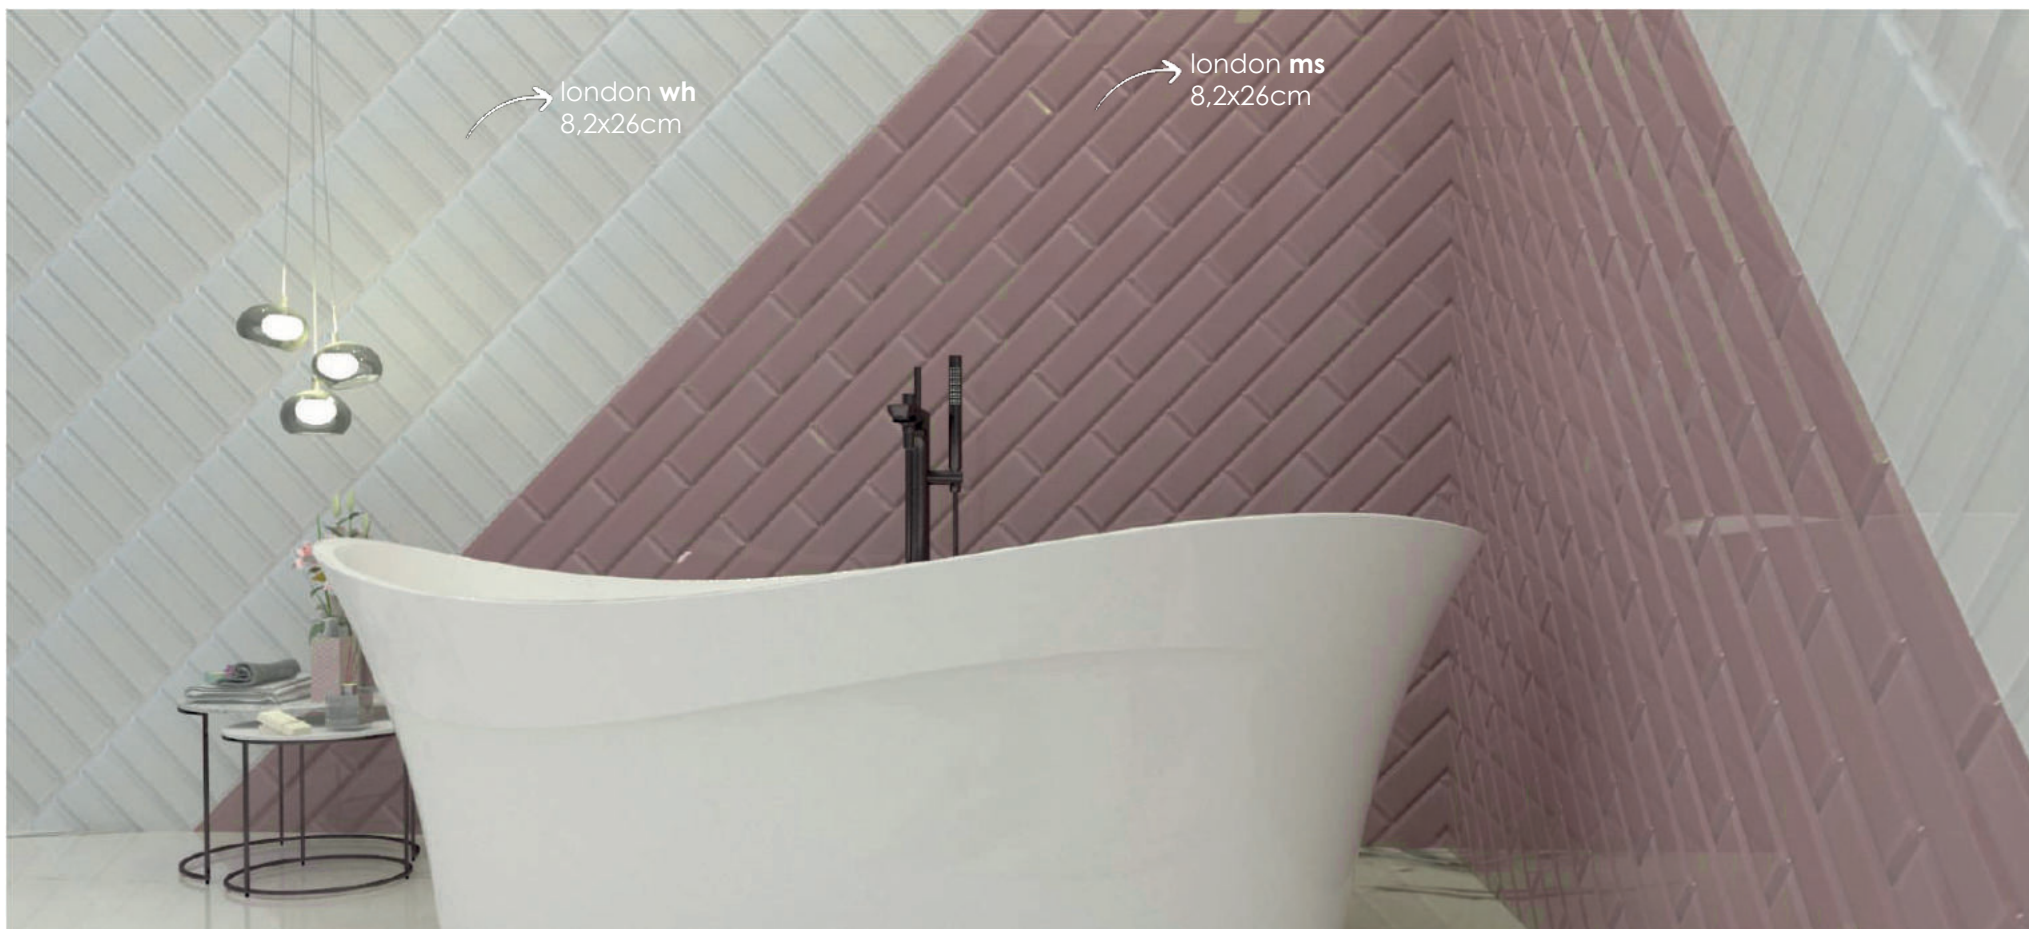

london wh
8,2x26cm

london ms
8,2x26cm

mare

6,5x20cm | 2,5x7,8"

A coleção Mare 6,5x20cm conta com produtos singulares, mas que se complementam. Tendo as ondas do mar como fonte de inspiração, traz a sutileza e a modernidade do relevo ondulado além de um brilho imponente.