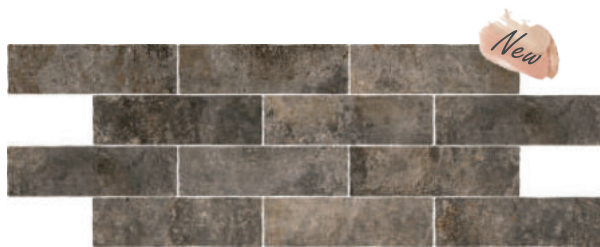

ROCK GRAPHITE

AT 48004

RU | V3 | COF II | G3 | PEI-3