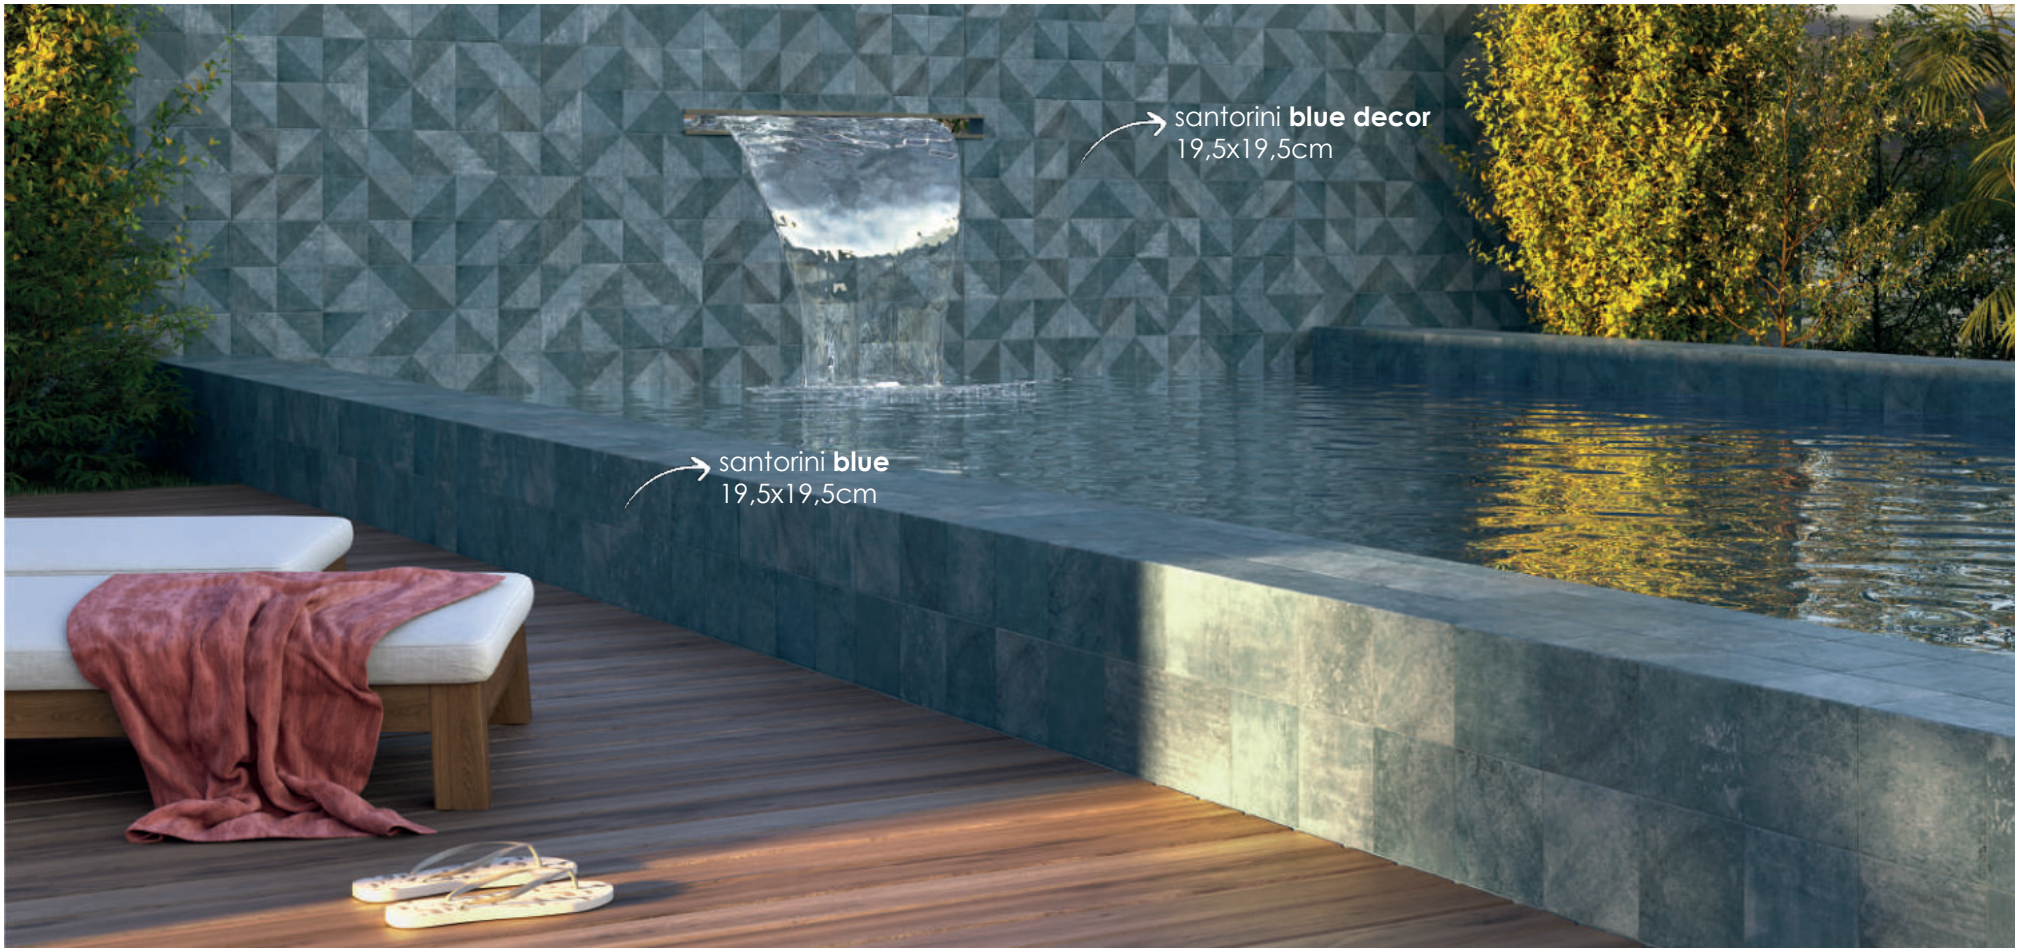

SANTORINI BLUE DECOR
AT 44110
RU | V3 | COF II | G4 | PEI-3

SANTORINI BLUE
AT 44100
RU e BR | V3 | COF I e II | G4 | PEI-3

santorini blue decor
19,5x19,5cm

santorini blue
19,5x19,5cm