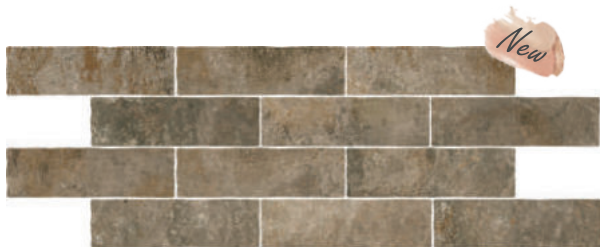

ROCK CORTEN

AT 48005

RU | V3 | COF II | G3 | PEI-3