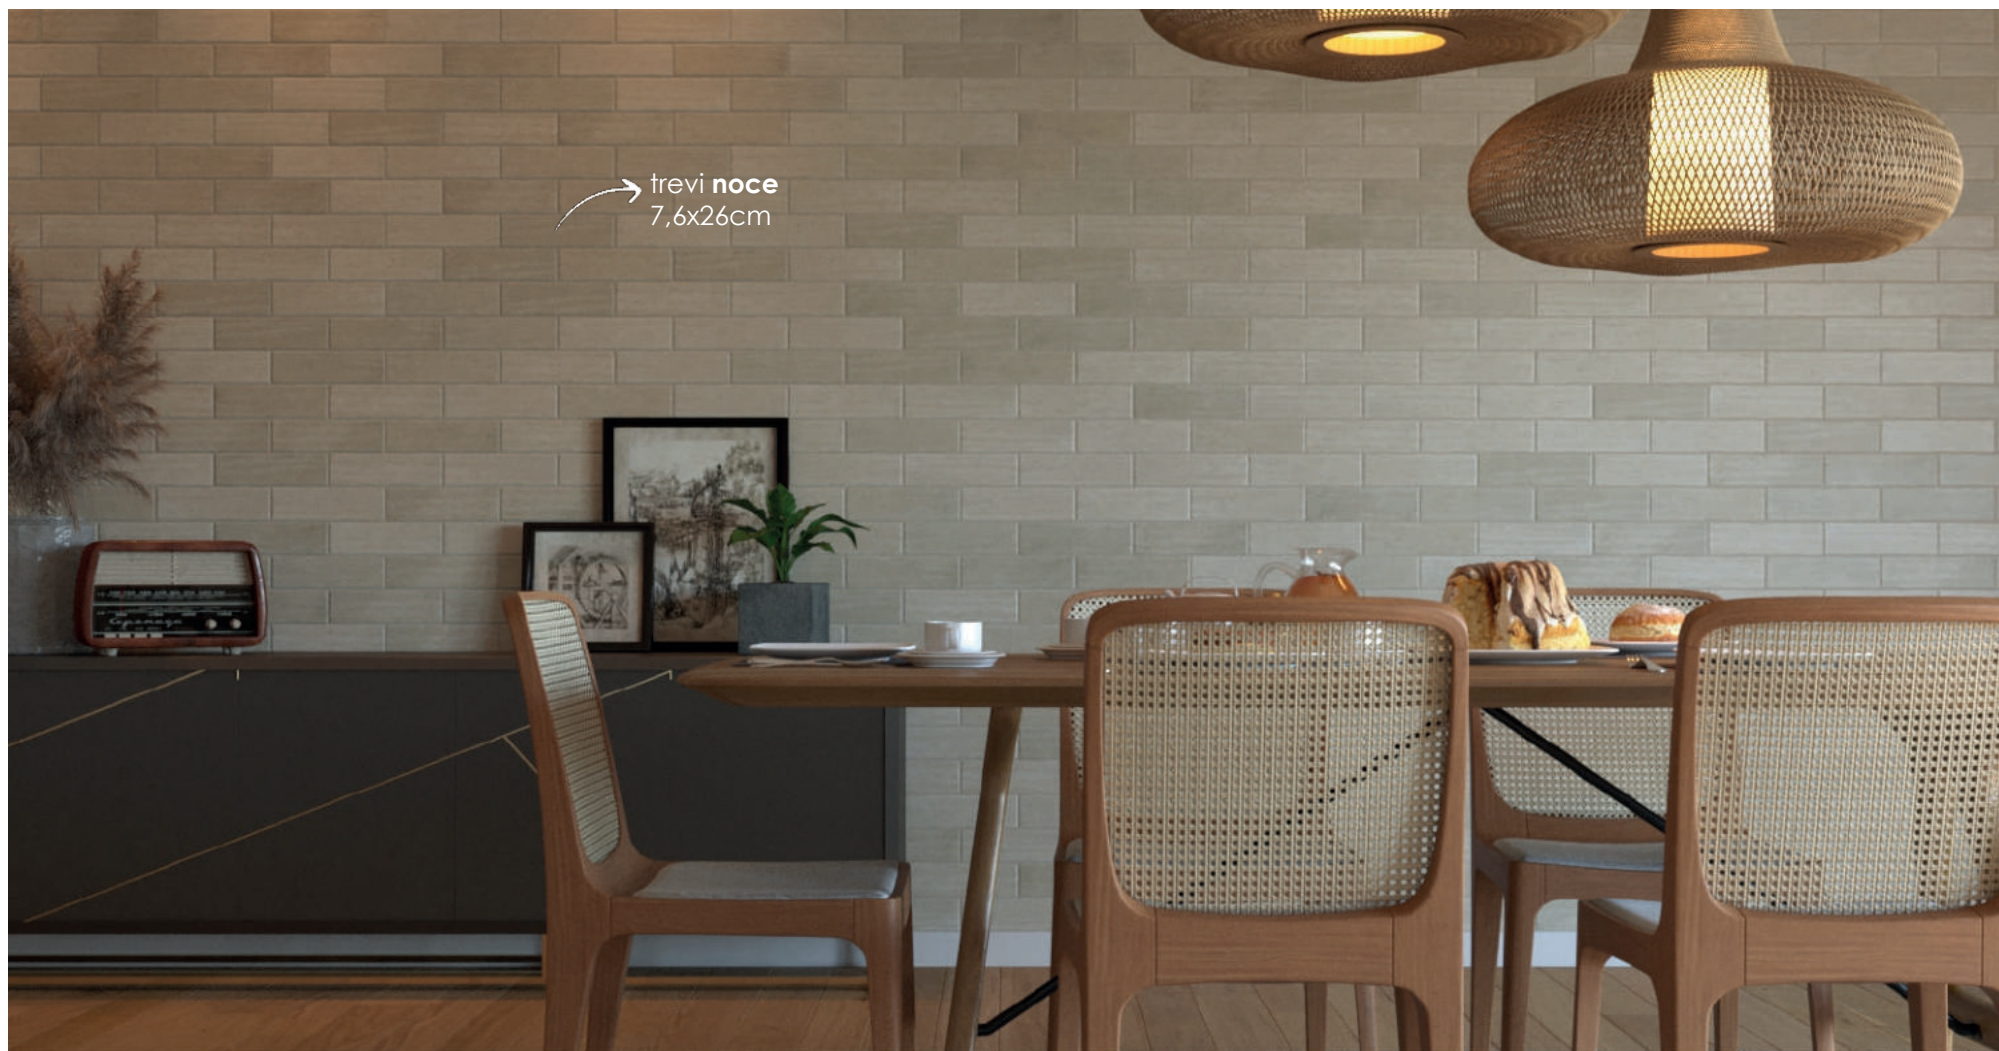

→ trevi noce
7,6x26cm

URBAN CARBONE
AT 48009
AC | V3 | COF1 | G2 | PEI-2

URBAN LIGHT
AT 48008
AC | V3 | COF1 | G2 | PEI-2

URBAN SILVER
AT 48007
AC | V3 | COF1 | G2 | PEI-2

VENICE BIANCO
AT 48002
RU | V3 | COF II | G3 | PEI-3