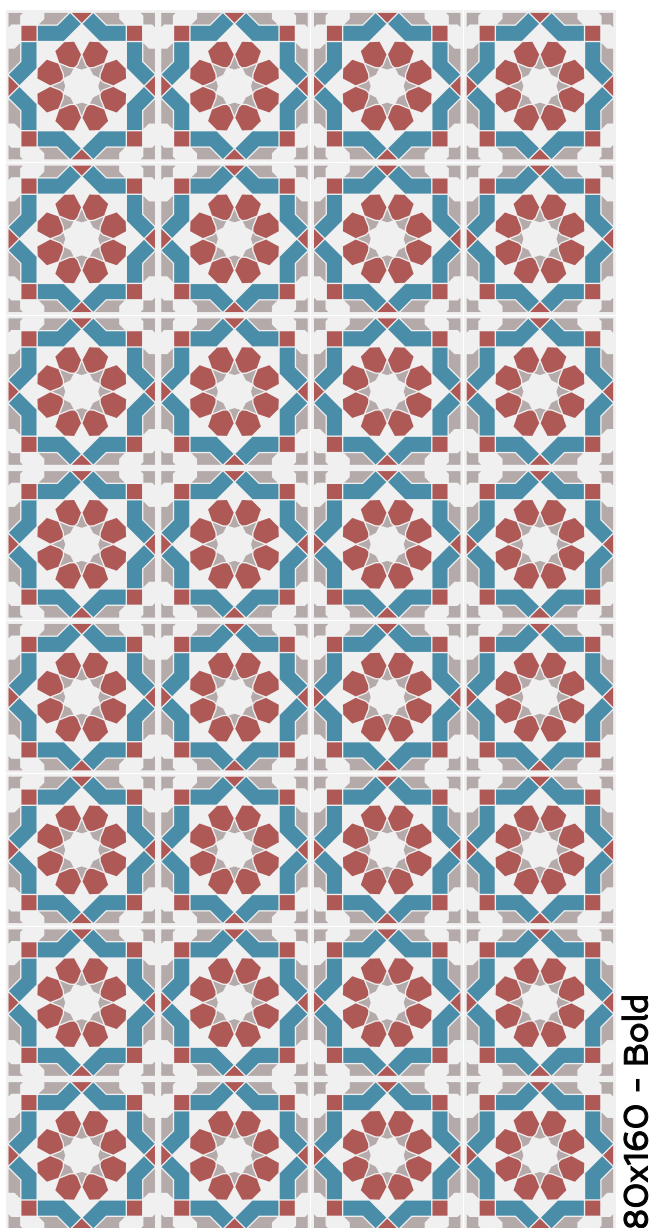

Uso	
P_i	P_a
Piso	Parede

Cores
C_e
Cerâmica

Formato	
B_{old}	R_{et}
20x20	19,3x19,3

Área
25
Peças/m²

Embalagem
C_x
1 m²

Pedido
M_{ín}
15 Peças