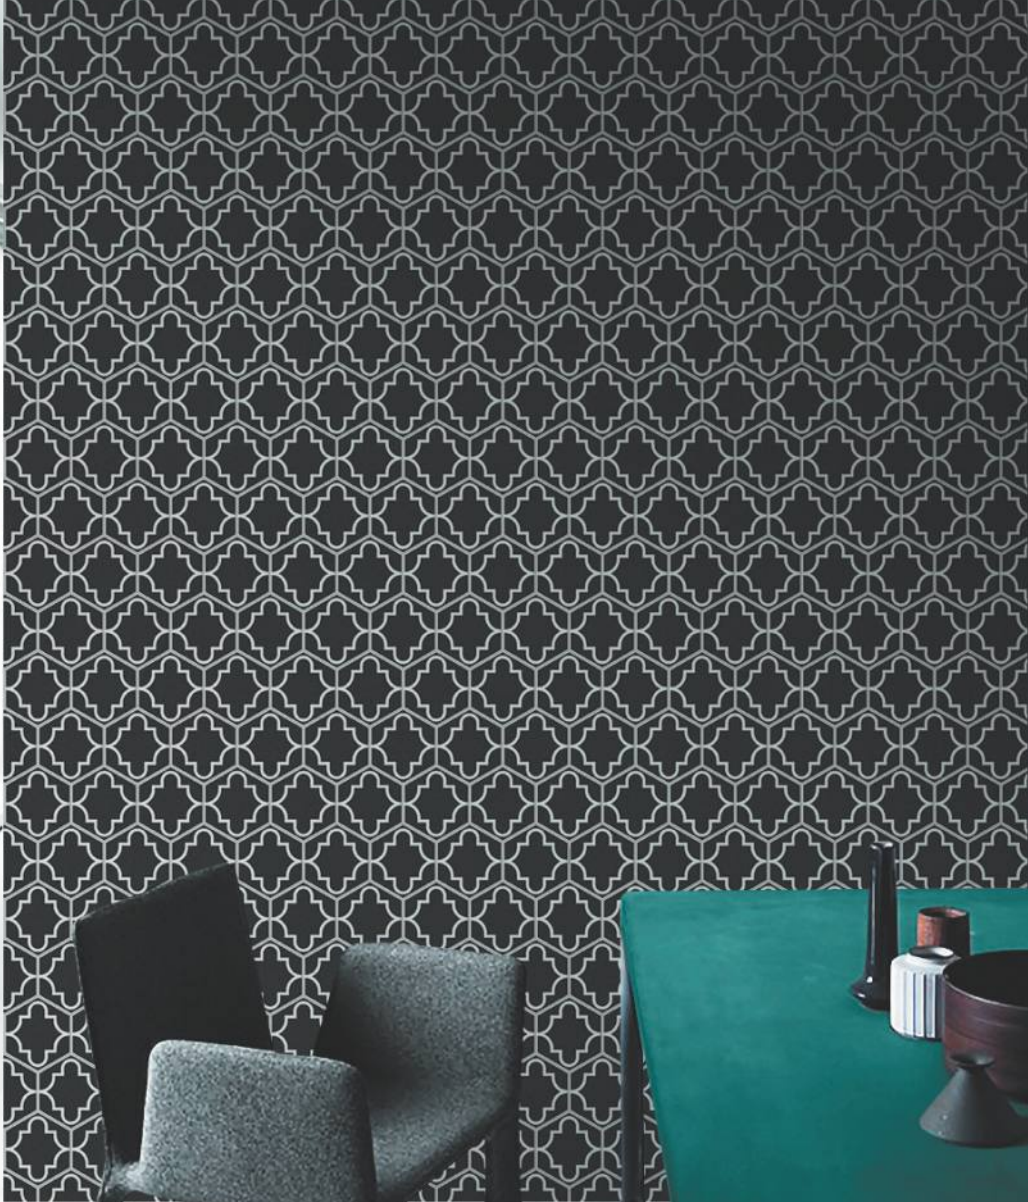

SUMÁRIO

Ambientações	1 a 12
Lançamentos	13 e 14
Produtos	15 a 18

Cube 2
Chumbo, Cinza e
Taupe Escuro

Arabesco
Preto e Branco

Lisos Coloridos
Petróleo, Aquamarin, Platina e Branco

Polígono 2
Brick, Laguna, Cinza e Amarelo