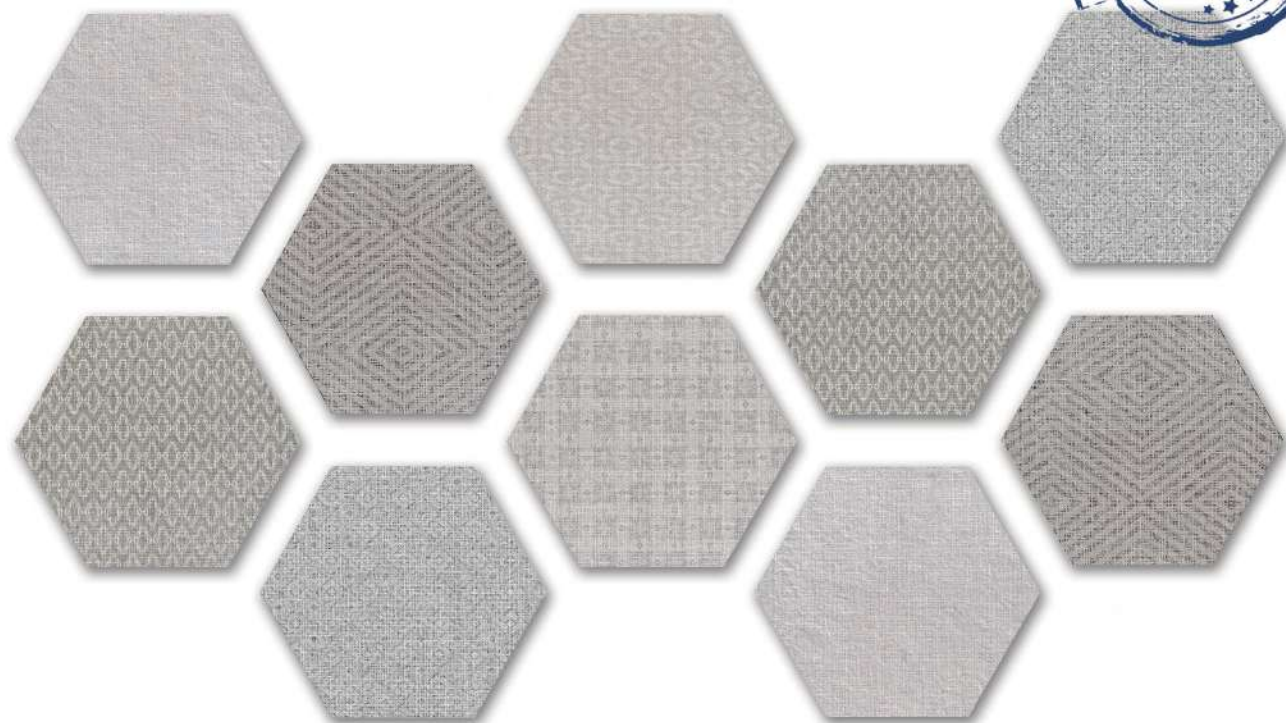

Revestimento Hexagonal Porcelanato 17 x 19,5 cm
(Hexagonal 17 x 19,5 cm / Hexagon 6.7" x 7.7")

HX/502 Tessuto (Liso /Mate)