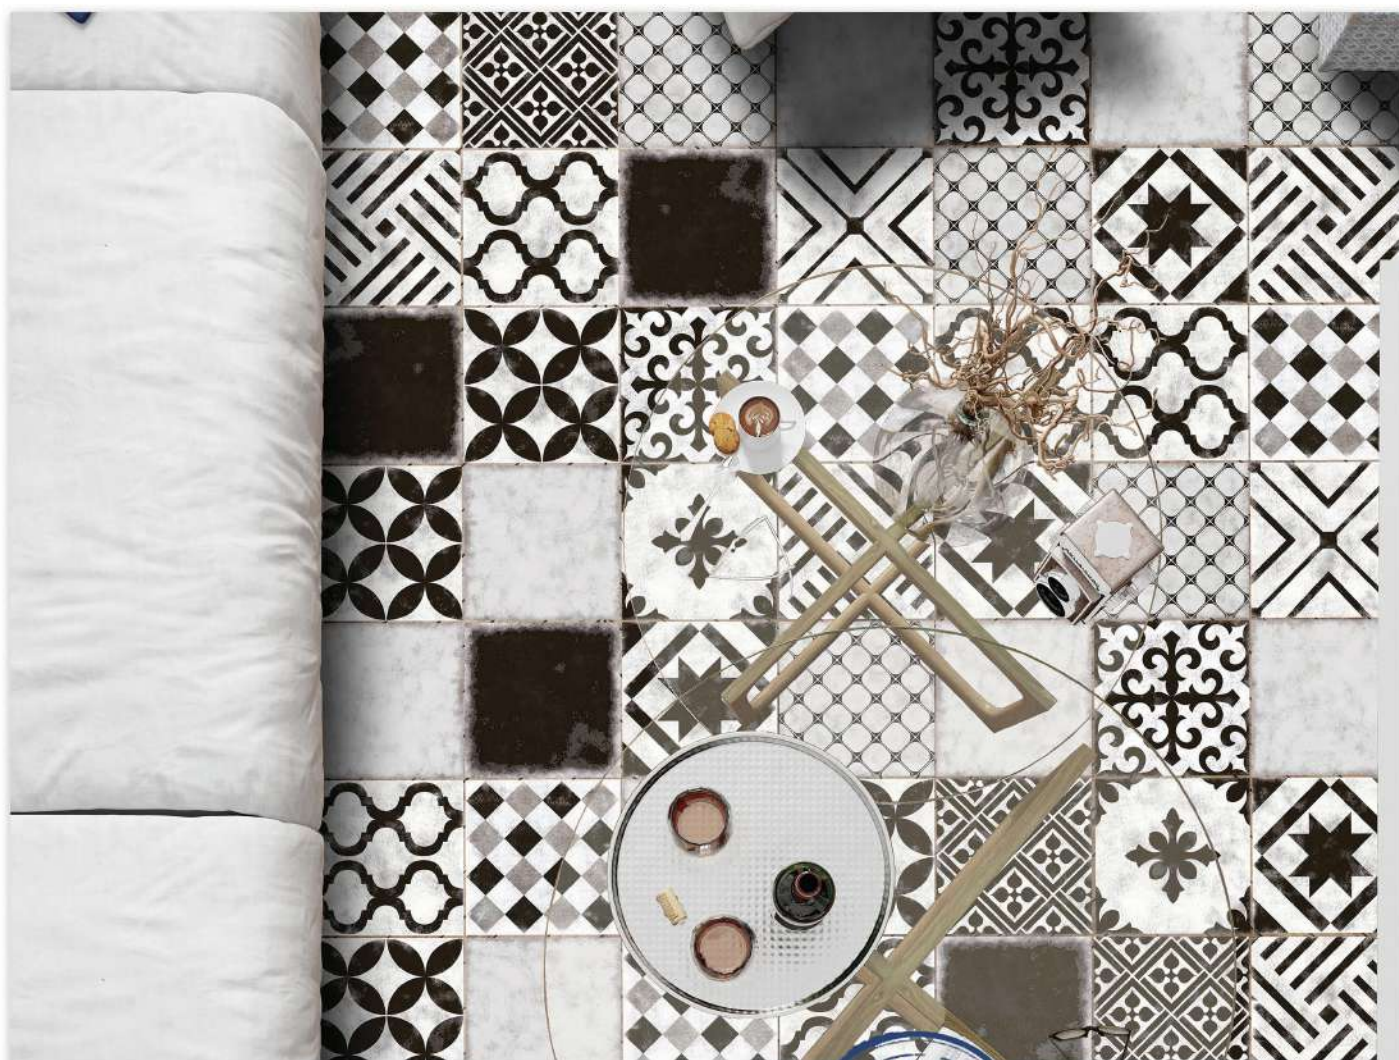

Hidráulico BW

**Agora em  
Porcelanato**

PD20/306

Porcelanato Hidráulico Trad - 20 x 20 cm 12 faces Aleatórias Cx 36 Pçs 1,47 m<sup>2</sup>  
(Porcelanico Hidráulico 12 Facetas 20 x 20cm / Hidraulic Trad Porcelain 12 Pieces 8"x 8")