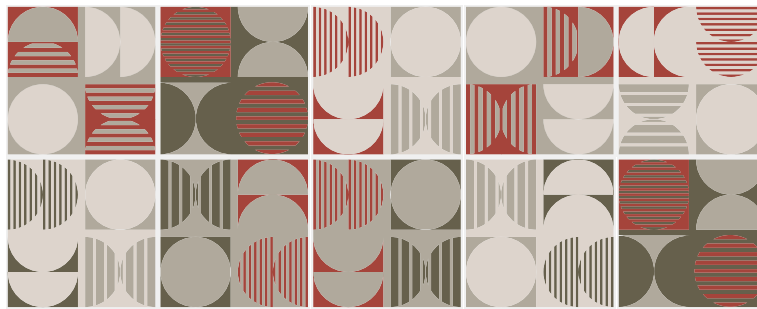

Cerchio 3

Cor 1: Fendi
Cor 2: Fendi Escuro
Cor 3: Brick

20x20

60x80 - Bold

Sidewalk

Sidewalk 1

Cor 1: Preto
Cor 2: Branco

Sidewalk 2