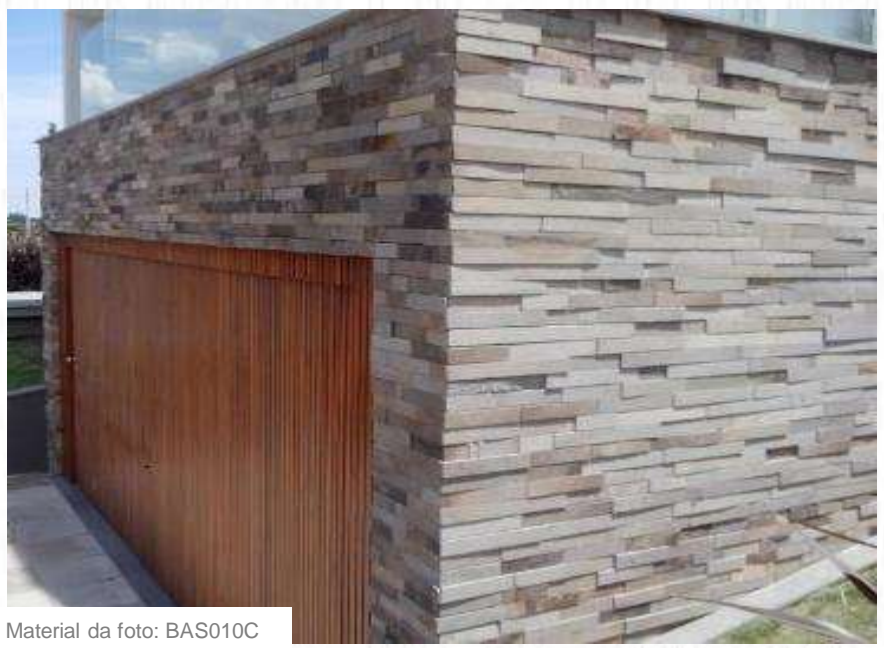

Paginação Smart Pack BAS023P

BASALTO NATURAL

Tons de Cinza | Pedras avulsas e juntas empilhadas em pack com 0,25m² | espessura de 1 a 4cm

Material da foto: BAS023C

Material da foto: BAS010C

Material da foto: BAS023C