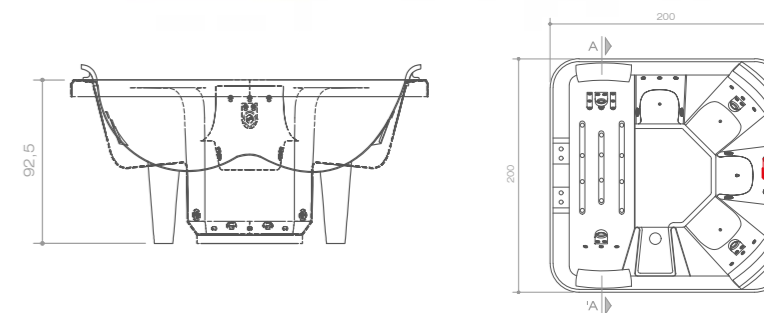

CAPACIDADE: 6 pessoas
Peso Vazio: 200kg
Bitola entrada de água: 3/4
Bitola saída esgoto: 40mm

CAPACIDAD: 6 personas
Peso vacío: 200kg
Medidor de entrada de agua 3/4
Manómetro de salida de aguas
residuales 40 mm