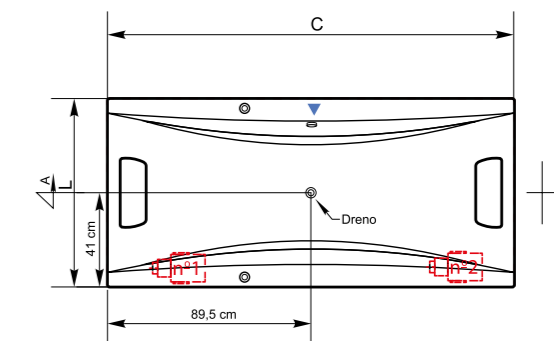

CAPACIDADE: 01 pessoa

Entrada d' água: Ø ½"  
Esgoto: Ø 40mm

Obs: Para posição especial do motor consultar fábrica.

CAPACIDAD: 01 persona

Entrada de agua: Ø ½"  
Aguas residuales: Ø 40 mm

Nota: Para la posición especial del motor, consulte a la fábrica.