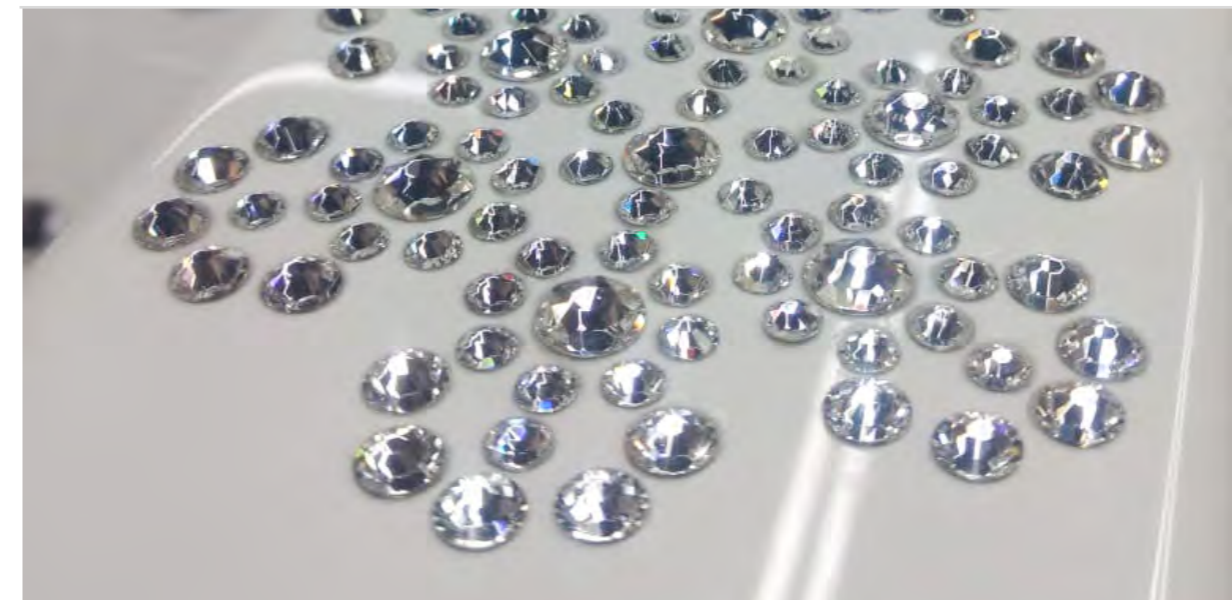

Além disso a aplicação dos cristais também pode ser customizada pelo próprio cliente, com iniciais de seu nome, brasão de família, tornando possível personalizar o design da banheira do seu jeito. Faça parte deste mundo com a Axell e os Cristais Swarovski, compartilhe momento de intenso prazer aliado ao forte sentimento de magia e beleza única a seus produtos pois são produzidos com muita dedicação e carinho na arte do trabalho artesanal.

En una asociación sin precedentes con Swarovski, Axell le trae la magia y la elegancia de los cristales Swarovski, convirtiendo sus productos más elegantes y sofisticados y brindando a usted más glamour en su bañera. Además de que la marca Swarovski es reconocida en todo el mundo por la excelente calidad e innovación de sus productos, su participación crece constantemente entre los mayores diseñadores y marcas del mundo.

La aplicación de los cristales también puede ser personalizada por el propio cliente, con las iniciales de su nombre, el escudo familiar, lo que permite personalizar el diseño de la bañera a su manera. Haga parte de este mundo con Axell y Cristal SWAROVSKI, comparta momentos de intenso placer aliados con el fuerte sentido de la magia y la belleza únicos los productos Axell, ya que se producen con gran dedicación y cuidado en el arte de la artesanía.