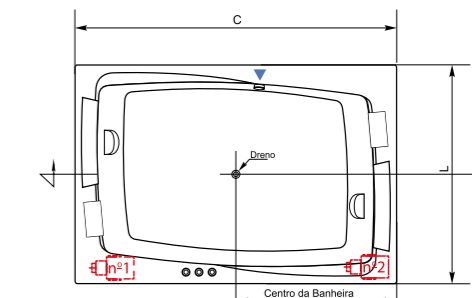

CAPACIDADE: 02 pessoas

Entrada D' água: Ø ½"
Esgoto: Ø 40mm

Obs: Para posição especial do motor consultar fábrica.

CAPACIDAD: 02 personas

Entrada de agua: Ø ½"
Aguas residuales: Ø 40 mm

Nota: Para la posición especial del motor, consulte a la fábrica.