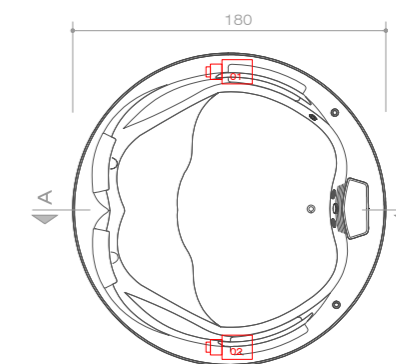

Arq. Aclaene de Mello

Código	Material	Modelo	C/L	L/A	A/A	Volume Volumen	Jatos direccionáveis Chorros direccionales	Micro Jatos Micro Chorros
ALL180HP	Acrílico	Lac Leman 180 Hidroplus	180	180	57	504 L	6	12
LL180HP	Gel coat náutico							
ALL155HP	Acrílico	Lac Leman 155 Hidroplus	155	155	61	415 L	6	12
LL155HP	Gel coat náutico							
ALL180	Acrílico	Lac Leman 180 Advantage	180	180	57	504 L	6	4
LL180	Gel coat náutico							
ALL155	Acrílico	Lac Leman 155 Advantage	155	155	61	415 L	6	4
LL155	Gel coat náutico							

Imagens meramente ilustrativas. / Imágenes meramente ilustrativas.

Componentes / acessórios Componentes Y accesorios	
Acrílico antibacteriano ou gel coat náutico Acrílico antibacteriano o gel coat náutico	✓
Acionamento pneumático Accionamiento neumático	✓
Motobomba(s) silenciosa(s)	✓
Jatos direcionáveis Chorros direccionales	✓
Microjatos / Micro chorros	✓
Cascatas incorporadas Cascadas	✓
Travesseiros / Almohadas	✓
Alças de apoio / Manillas de apoyo	✓
Jato carrossel / Chorro carrusel	Opcional
Ducha c/ desviador Ducha con mezclador	Opcional
Aquecedor elétrico 3000W Calentador eléctrico 3000W	Opcional
Blower / Soplador	Opcional
Iluminação cromoterapia Cromoterapia iluminación	Opcional
Cascatas iluminadas cascadas iluminación	Opcional

CAPACIDADE : 02 Entrada D' água: Ø ½" Esgoto: Ø 40mm Obs: Para posição especial do motor consultar fábrica.	CAPACIDAD: 02 Entrada de agua: Ø ½ " Aguas residuales: Ø 40 mm Nota: Para la posición especial del motor, consulte a la fábrica.