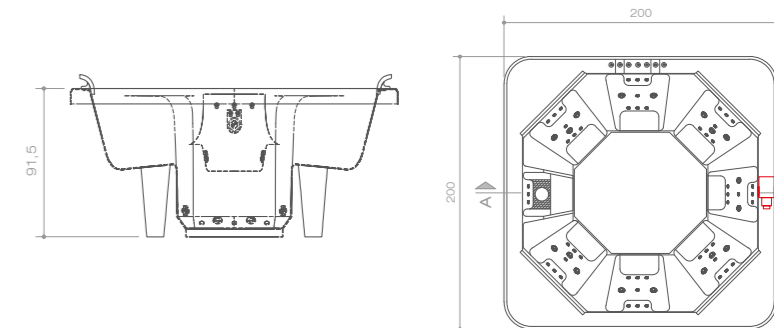

CAPACIDADE: 7 pessoas
Peso Vazio: 200kg
Bitola entrada de água: 3/4
Bitola saída esgoto: 40mm

CAPACIDAD: 7 personas
Peso vacío: 200kg
Medidor de entrada de agua 3/4
Manómetro de salida de aguas
residuales 40 mm