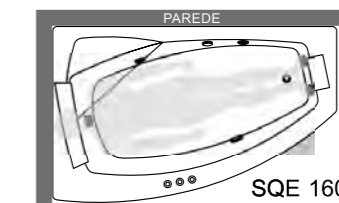

SQE: Canto Esquerdo
Esquina Izquierda