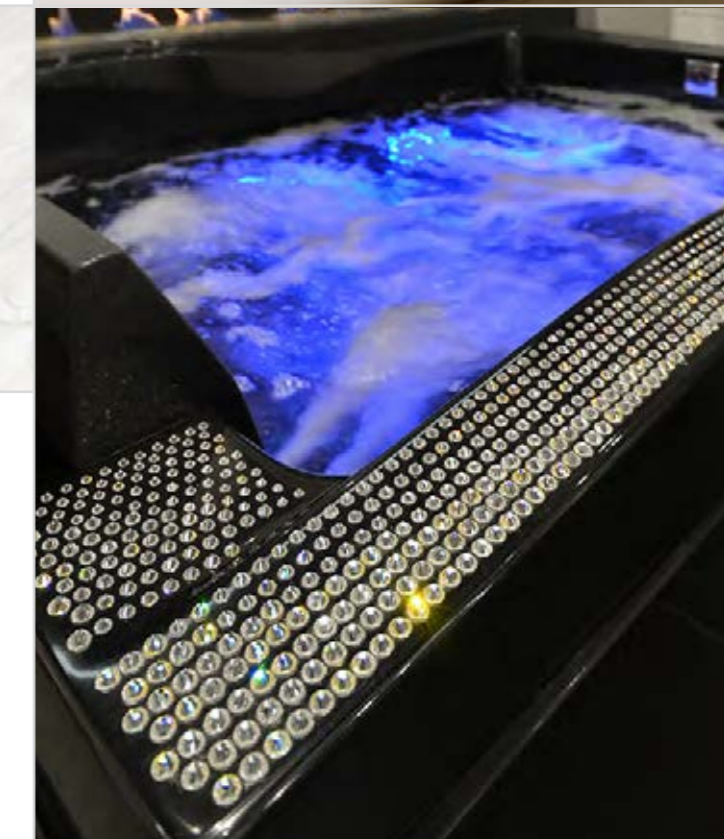

Além disso a aplicação dos cristais também pode ser customizada pelo próprio cliente, com iniciais de seu nome, brasão de família, tornando possível personalizar o design da banheira do seu jeito. Faça parte deste mundo com a Axell e os Cristais Swarovski, compartilhe momento de intenso prazer aliado ao forte sentimento de magia e beleza única a seus produtos pois são produzidos com muita dedicação e carinho na arte do trabalho artesanal.

En una asociación sin precedentes con Swarovski, Axell le trae la magia y la elegancia de los cristales Swarovski, convirtiendo sus productos más elegantes y sofisticados y brindando a usted más glamour en su bañera. Además de que la marca Swarovski es reconocida en todo el mundo por la excelente calidad e innovación de sus productos, su participación crece constantemente entre los mayores diseñadores y marcas del mundo.

La aplicación de los cristales también puede ser personalizada por el propio cliente, con las iniciales de su nombre, el escudo familiar, lo que permite personalizar el diseño de la bañera a su manera. Haga parte de este mundo con Axell y Cristal SWAROVSKI, comparta momentos de intenso placer aliados con el fuerte sentido de la magia y la belleza únicos los productos Axell, ya que se producen con gran dedicación y cuidado en el arte de la artesanía.