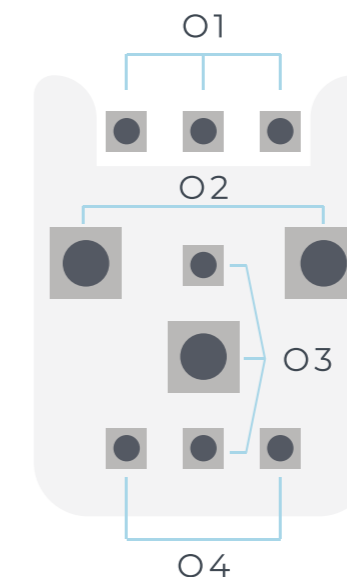

03 COLUNA CERVICAL COLUMNA VERTEBRAL

Dois micro jatos e um jato potente para a coluna vertebral. A coluna vertebral representa o conjunto de ossos articulados (vértebras) que formam o eixo de sustentação corporal dos vertebrados, contendo em seu interior um orifício que transpassa longitudinalmente cada unidade vertebral, formando um canal no qual se aloja a medula espinhal.

- Viabilidade e manutenção da postura ereta do tronco;
- Possibilita agilidade e movimento dos membros superiores e inferiores;
- Atua na proteção de órgãos vitais e vísceras, proporcionadas com auxílio das costelas;
- Promove absorção e dissipação de choques mecânicos e pressão gravitacional;
- Proteção da porção ramificada do sistema nervoso central (medula).

Dos micro chorros siendo uno de ellos con más potencia para columna vertebral. La columna vertebral representa el conjunto de huesos articulados (vértebras) que forman el eje de sustentación del cuerpo de los vertebrados, conteniendo en su interior un orificio que recorre longitudinalmente cada unidad vertebral, formando un canal en el que se aloja la médula espinal.

- Viabilidad y mantenimiento de la postura de tronco erguido;
- Permite la agilidad y el movimiento de los miembros superiores e inferiores;
- Actúa en la protección de los órganos vitales y de las vísceras, con la ayuda de las costillas;
- Favorece la absorción y disipación de los choques mecánicos y la presión gravitatoria;
- Protección de la parte ramificada del sistema nervioso central (médula).

04 LATÍSSIMO DE DORSO LATISSIMO DE LA ESPALDA

Três micro jatos para o Latíssimo do dorso. É um músculo grande, plano e triangular. Esse músculo realiza adução, extensão e especialmente rotação medial do úmero.

Tres micro chorros para el Latissimo de la Espalda. El dorsal ancho es un músculo grande, plano y triangular que realiza la aducción, la extensión y especialmente la rotación medial del húmero.