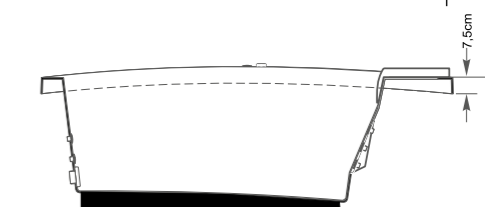

CAPACIDADE: 03 pessoas
Entrada D' água: Ø ½"
Esgoto: Ø 40mm

Obs: Para posição especial
do motor consultar fábrica.

CAPACIDAD: 03 personas
Entrada de agua: Ø ½"
Aguas residuales: Ø 40 mm

Nota: Para la posición especial
del motor, consulte a la fábrica.