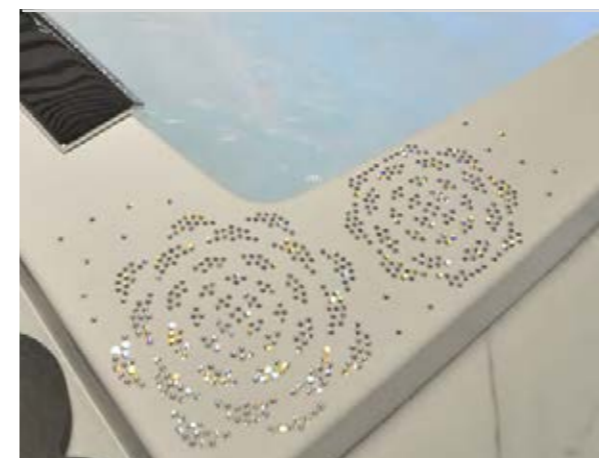

Além disso a aplicação dos cristais também pode ser customizada pelo próprio cliente, com iniciais de seu nome, brasão de família, tornando possível personalizar o design da banheira do seu jeito. Faça parte deste mundo com a Axell e os Cristais Swarovski, compartilhe momento de intenso prazer aliado ao forte sentimento de magia e beleza única a seus produtos pois são produzidos com muita dedicação e carinho na arte do trabalho artesanal.

En una asociación sin precedentes con Swarovski, Axell le trae la magia y la elegancia de los cristales Swarovski, convirtiendo sus productos más elegantes y sofisticados y brindando a usted más glamour en su bañera. Además de que la marca Swarovski es reconocida en todo el mundo por la excelente calidad e innovación de sus productos, su participación crece constantemente entre los mayores diseñadores y marcas del mundo.

La aplicación de los cristales también puede ser personalizada por el propio cliente, con las iniciales de su nombre, el escudo familiar, lo que permite personalizar el diseño de la bañera a su manera. Haga parte de este mundo con Axell y Cristal SWAROVSKI, comparta momentos de intenso placer aliados con el fuerte sentido de la magia y la belleza únicos los productos Axell, ya que se producen con gran dedicación y cuidado en el arte de la artesanía.