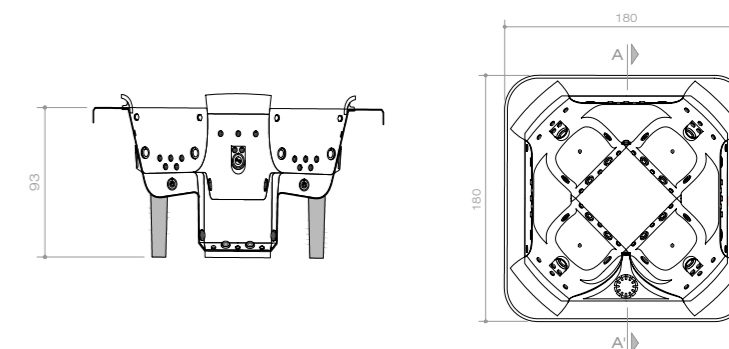

CAPACIDADE: 4 a 7 pessoas
Peso Vazio: 180kg
Bitola entrada de água 1/2
Bitola saída esgoto 40mm

CAPACIDAD: 4 a 7 personas
Peso vacío: 180 kg
Medidor de entrada de agua 1/2
Manómetro de salida de aguas residuales 40 mm