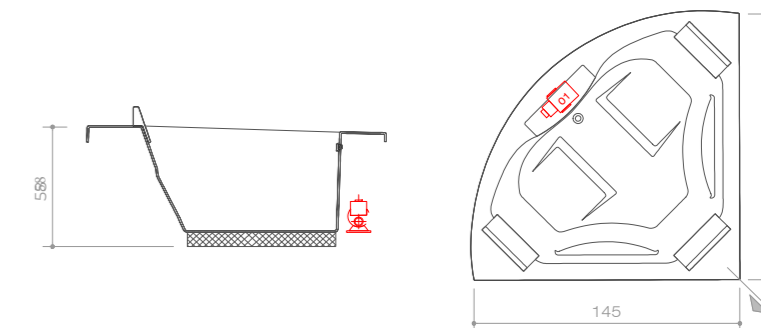

CAPACIDADE: 02 pessoas

Entrada D' água: Ø ½"
Esgoto: Ø 40mm

Obs: Para posição especial do motor consultar fábrica.

CAPACIDAD: 02 personas
Entrada de agua: Ø ½"
Aguas residuales: Ø 40 mm

Nota: Para la posición especial del motor, consulte a la fábrica.