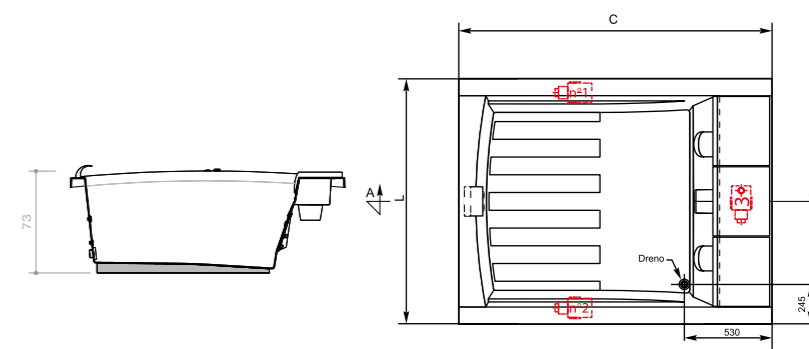

CAPACIDADE: 3 pessoas
Peso Vazio: 180kg
Bitola entrada de água 1/2
Bitola saída esgoto 40mm

Obs: Posições possíveis de instalação do motor, posicionamentos especiais sob consulta.

CAPACIDAD: 3 personas
Peso vacío: 180 kg
Medidor de entrada de agua 1/2
Manómetro de salida de aguas residuales 40 mm

Nota: Posibles posiciones de instalación del motor, posiciones especiales bajo pedido.