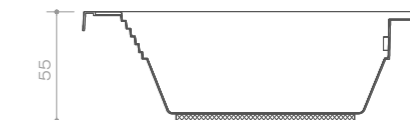

Arq. Ana Maria Miller

Imagens meramente ilustrativas. / Imágenes meramente ilustrativas.

Código	Material	Modelo	C/L	L/A	A/A	Volume Volumen	Jatos direccionáveis Chorros direccionales	Micro Jatos Micro Chorros
AMB180HP	Acrílico	Mont Blanc Hidroplus	180	120	55	345 L	5	10
MB180HP	Gel coat náutico							
AMB180	Acrílico	Mont Blanc Advantage	180	120	55	345 L	4	5
MB180	Gel coat náutico							

Componentes / acessórios Componentes Y accesorios	
Acrílico antibacteriano ou gel coat náutico Acrílico antibacteriano o gel coat náutico	✓
Acionamento pneumático Accionamiento neumático	✓
Motobomba(s) silenciosa(s)	✓
Jatos direcionáveis Chorros direccionales	✓
Microjatos / Micro chorros	✓
Cascatas incorporadas Cascadas	✓
Travesseiros / Almohadas	✓
Ducha c/ desviador Ducha con mezclador	Opcional
Aba frontal / Faldón frontal	Opcional
Aba lateral / Faldón lateral	Opcional
Aquecedor elétrico 3000W Calentador eléctrico 3000W	Opcional
Blower / Soplador	Opcional
Iluminação cromoterapia Cromoterapia iluminación	Opcional
Cascatas iluminadas Cascadas iluminación	Opcional
Jato carrossel Chorro carrusel	Opcional

CAPACIDADE: 02 pessoas	CAPACIDAD: 02 personas
Entrada D' água: Ø ½"	Entrada de agua: Ø ½"
Esgoto: Ø 40mm	Aguas residuales: Ø 40 mm
Obs: Para posição especial do motor consultar fábrica.	Nota: Para la posición especial del motor, consulte a la fábrica.