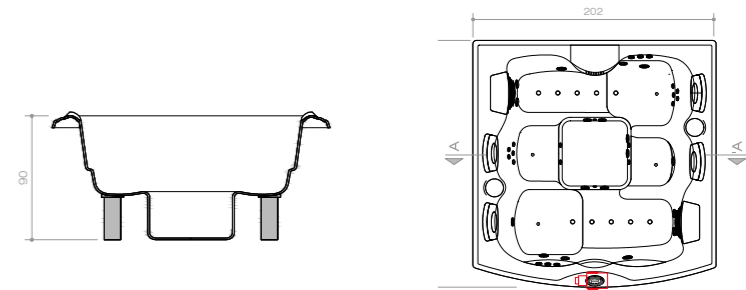

CAPACIDADE: 4 pessoas
Peso Vazio: 200kg
Bitola entrada de água 3/4
Bitola saída esgoto 40mm

CAPACIDAD: 4 personas
Peso vacío: 200 kg
Medidor de entrada de agua 3/4
Manómetro de salida de aguas residuales 40 mm