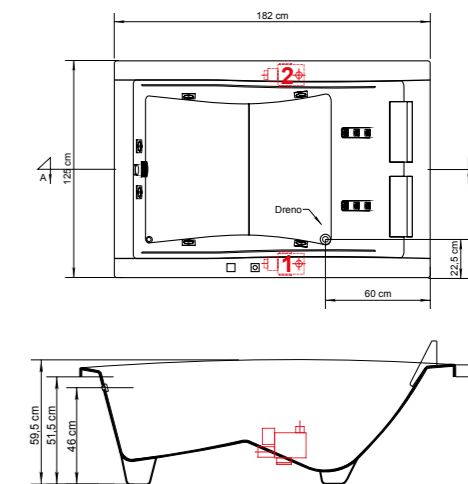

CAPACIDADE: 02 pessoas

CAPACIDAD: 02 personas

Entrada D' água: Ø ½"
Esgoto: Ø 40mm

Entrada de agua: Ø ½"
Aguas residuales: Ø 40 mm

Obs: Para posição especial do motor consultar fábrica.

Nota: Para la posición especial del motor, consulte a la fábrica.