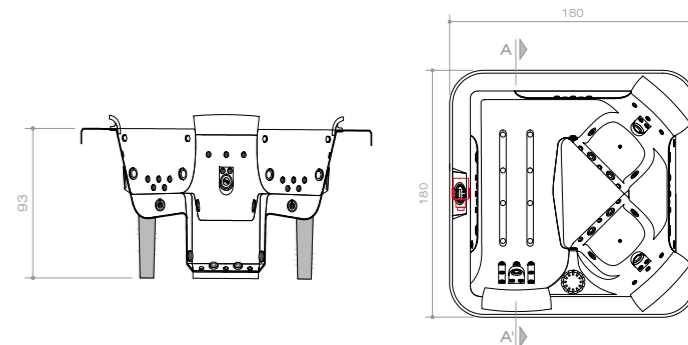

CAPACIDADE: 3 a 5 pessoas
Peso Vazio: 180kg
Bitola entrada de água 1/2
Bitola saída esgoto 40mm

CAPACIDAD: 3 a 5 personas
Peso vacío: 180 kg
Medidor de entrada de agua 1/2
Manómetro de salida de aguas residuales 40 mm