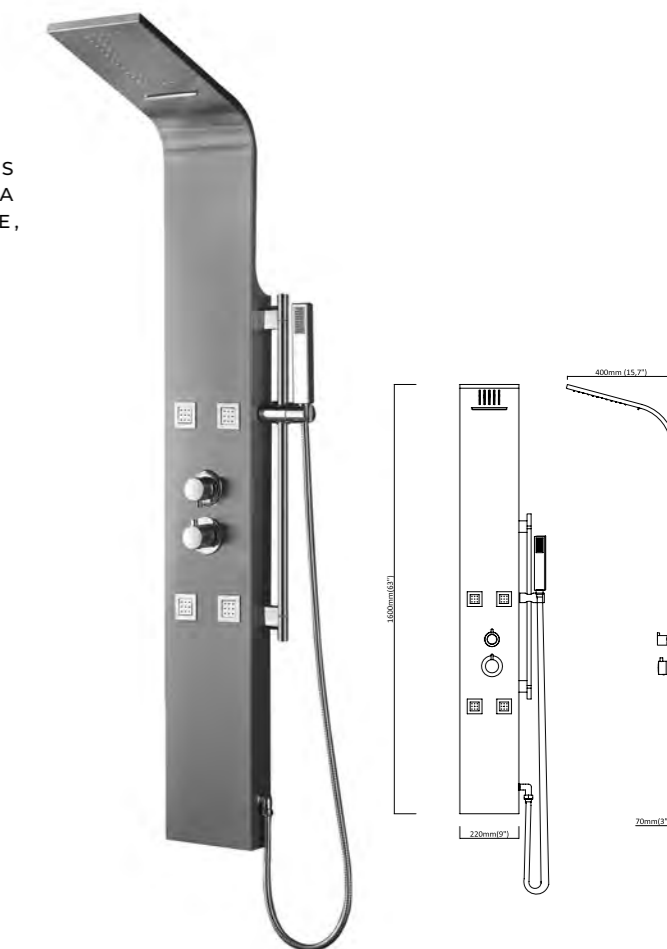

Código	Modelo	C/L	L/A	A/A	Jatos corporais <i>Chorros de cuerpo</i>	Ducha C/Barra Deslizante <i>Ducha con barra deslizante</i>	Desviador de quatro vias <i>Desviador de cuatro vias</i>	Acabamento <i>Acabado</i>	Função <i>Ocupación</i>
COL.3.160.S.001	Chuveiro Maggiore <i>Ducha Maggiore</i>	345	22	160	4	1	1	Aço inox escovado <i>Aceró inoxidable cepillado</i>	Cascata <i>Cascada</i>