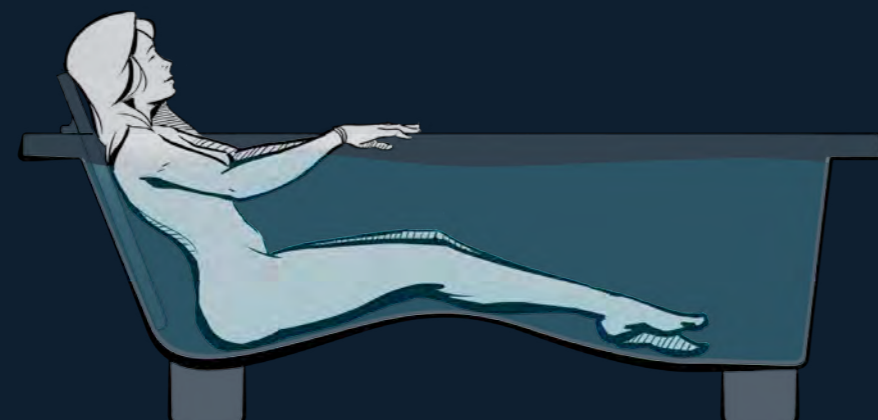

MAIS

CON
FOR
TO

MÁS CONFORT

MAIOR
PROFUNDIDADE

MAYOR PROFUNDIDAD

ERGONOMIA

ERGONOMÍA