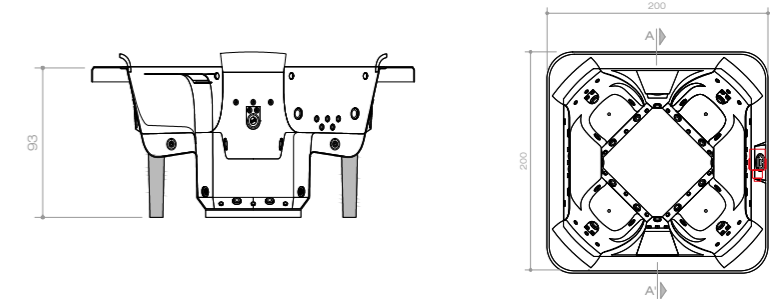

CAPACIDADE: 4 a 6 pessoas
Peso Vazio: 200kg
Bitola entrada de água 3/4
Bitola saída esgoto 40mm

CAPACIDAD: 4 a 6 personas
Peso vacío: 200 kg
Medidor de entrada de agua 3/4
Manómetro de salida de aguas residuales 40 mm