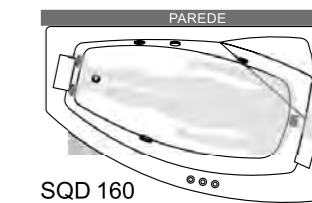

SQD: Canto Direito
Esquina Derecha