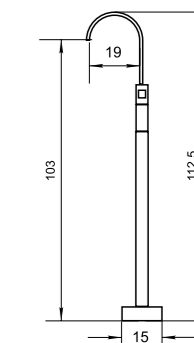

LINHA ATELIER

LÍNEA ATELIER

OPÇÃO DE COR: CROMADA

Opción de color: cromado

Entrada D'água: Ø ½" no piso
Entrada de agua: ½" en el piso