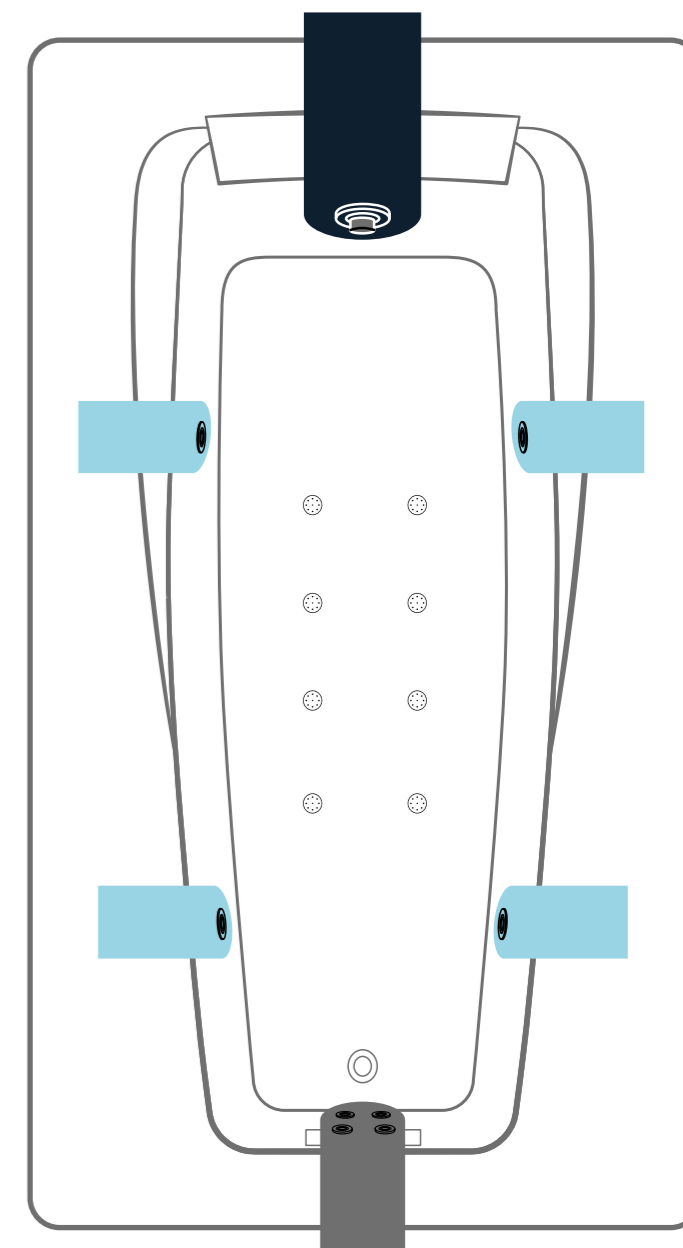

Blower / Soplador

Pequenas bolhas de ar que massageiam e proporcionam relaxamento, conforto e prazer. Promovem o efeito de efervescência na água.

Pequeñas burbujas de aire que masajean y proporcionan relajación, confort y placer. Favorecen el efecto de efervescencia en el agua.