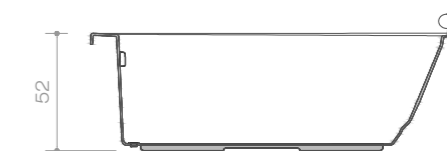

OVAL CLEAN | LINHA CONCEITO

LÍNEA CONCEPTO

ACRÍLICO ANTIBACTERIANO

Aro Marina Paula e Souza - Casa Cor PR

Imagens meramente ilustrativas. / Imágenes meramente ilustrativas.

Código	Modelo	C/L	L/A	A/A	Volume Volumen	Jatos Chorros
OCA	Oval Clean	169	1,02	52	325 L	6
OCAS	Oval Clean sem Hidro / Sin hidromasaje	169	1,02	52	325 L	Sem hidro/Sin hidromasaje

Componentes / acessórios Componentes Y accesorios	
Acrílico antibacteriano Acrílico antibacteriano	✓
Acionamento pneumático Accionamiento neumático	✓
Motobomba(s) silenciosa(s)	✓
Jatos direcionáveis Chorros direccionales	✓
Travesseiros / Almohadas	✓
Ducha c/ desviador Ducha con mezclador	Opcional
Iluminação cromoterapia Cromoterapia iluminación	Opcional
Aquecedor elétrico 3000W Calentador eléctrico 3000W	Opcional
Blower / Soplador	Opcional

CAPACIDADE: 01 pessoa

Entrada D' água: Ø ½"
Esgoto: Ø 40mm

Obs: Para posição especial do motor consultar fábrica.

CAPACIDAD: 01 persona

Entrada de agua: Ø ½"
Aguas residuales: Ø 40 mm

Nota: Para la posición especial del motor, consulte a la fábrica.