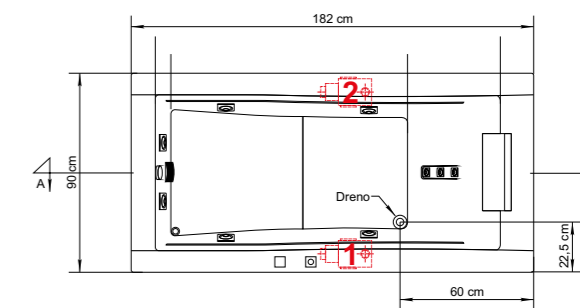

CAPACIDADE: 01 pessoa

CAPACIDAD: 01 persona

Entrada D' água: Ø ½"
Esgoto: Ø 40mm

Entrada de agua: Ø ½"
Aguas residuales: Ø 40 mm

Obs: Para posição especial do motor consultar fábrica.

Nota: Para la posición especial del motor, consulte a la fábrica.