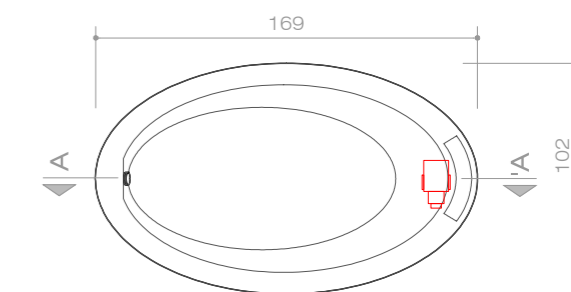

CAPACIDADE: 01 pessoa

Entrada D' água: Ø ½"  
Esgoto: Ø 40mm

Obs: Para posição especial do motor consultar fábrica.

CAPACIDAD: 01 persona

Entrada de agua: Ø ½"  
Aguas residuales: Ø 40 mm

Nota: Para la posición especial del motor, consulte a la fábrica.