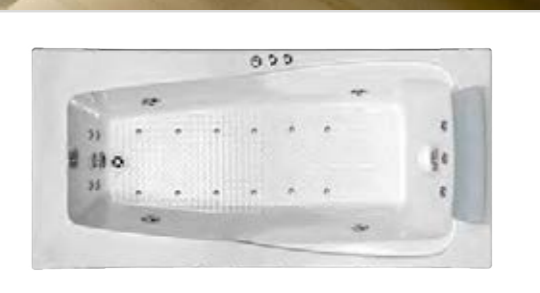

COLUNA DE BANHO VERTICAL PIETRA

COLUMNA DE BAÑO VERTICAL PIETRA

UMA COLUNA DE BANHO COM JATO GRANDE CORPORAL, UMA DUCHA MANUAL, VÁLVULA DE TRÊS VIAS DE LATÃO E MISTURADOR. PRODUTO COM ACABAMENTO EM ALUMÍNIO ANODIZADO PRETO.

UNA COLUMNA DE BAÑO CON GRAN CHORRO CORPORAL, UNA DUCHA DE MANO, VÁLVULA DE TRES VÍAS EN LATÓN Y MEZCLADOR. PRODUCTO ACABADO EN ALUMINIO ANODIZADO NEGRO.

Código	Modelo	C/L	L/A	A/A	Jatos grande de corpo <i>Grandes chorros de cuerpo</i>	Ducha Manual <i>Ducha de mano</i>	Válvula de três vias em latão <i>Válvula de tres vias de latón</i>	Misturador mono comando em latão <i>Mezclador monocomando en latón</i>	Acabamento <i>Acabado</i>
COL.3.125.S.001	Coluna de banho Pietra <i>Columna de baño Pietra</i>	526	15	125	1	1	1	1	Alumínio Anodizado Preto <i>Aluminio anodizado negro</i>