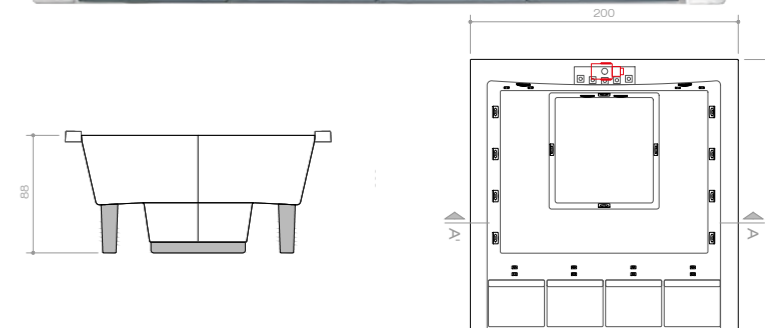

CAPACIDADE: 6 a 8 pessoas
Peso Vazio: 200kg
Bitola entrada de água 3/4
Bitola saída esgoto 40mm

CAPACIDAD: 6 a 8 personas
Peso vacío: 200 kg
Medidor de entrada de agua 3/4
Manómetro de salida de aguas residuales 40 mm