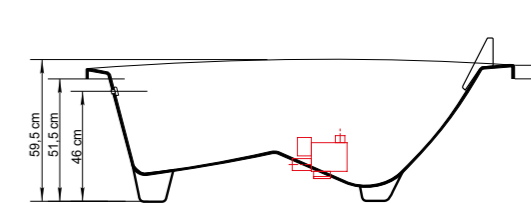

CAPACIDADE: 01 pessoa

CAPACIDAD: 01 persona

Entrada D' água: Ø ½"
Esgoto: Ø 40mm

Entrada de agua: Ø ½"
Aguas residuales: Ø 40 mm

Obs: Para posição especial do motor consultar fábrica.

Nota: Para la posición especial del motor, consulte a la fábrica.