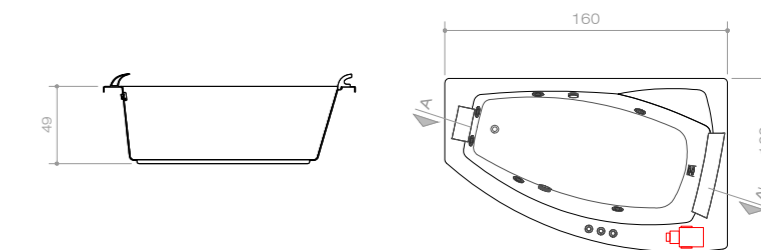

SQUARE KANTO | LINHA TENDÊNCIA

LÍNEA TENDÊNCIA

Imagens meramente ilustrativas. / Imágenes meramente ilustrativas.

Código	Material	Modelo	C/No	L/No	A/No	Volume Volumen	Jatos direccionáveis Chorros direccionales	Micro Jatos Micro Chorros
ASQD158	Acrílico	Banheira Square Kanto Direito/Derecho Advantage	1,58	0,98	49	228 L	6	2
SQD158	Gel coat náutico							
ASQE158	Acrílico	Banheira Square Kanto Esquerdo/Izquierdo Advantage	1,58	0,98	49	228 L	6	2
SQE158	Gel coat náutico							

Componentes / acessórios Componentes Y accesorios	
Acrílico antibacteriano ou gel coat náutico Acrílico antibacteriano o gel coat náutico	✓
Acionamento pneumático Accionamiento neumático	✓
Jatos direcionáveis Chorros direccionales	✓
Microjatos / Micro chorros	✓
Travesseiro "soft" / Almohadas "soft"	✓
Motobomba(s) silenciosa(s)	✓
Aba lateral / faldón lateral	Opcional
Cascata / Cascada	Opcional
Iluminação cromoterapia Cromoterapia iluminación	Opcional
Aquecedor elétrico 3000W Calentador eléctrico de 3000W	Opcional
Ducha c/ desviador Ducha con mezclador	Opcional
Blower / Soplador	Opcional
Cristais Swarovski Cristales Swarovski	Opcional
Sistema instala fácil	Opcional

CAPACIDADE: 01 pessoa
Entrada d' água: Ø ½"
Esgoto: Ø 40mm
Obs: Para posição especial do motor consultar fábrica.

CAPACIDAD: 01 persona
Entrada de agua: Ø ½"
Aguas residuales: Ø 40 mm
Nota: Para la posición especial del motor, consulte a la fábrica.