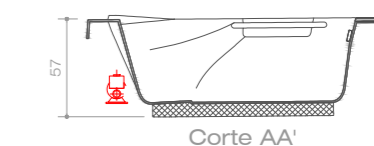

Arq. Aclaene de Mello

Código	Material	Modelo	C/L	L/A	A/A	Volume Volumen	Jatos direccionáveis Chorros direccionales	Micro Jatos Micro Chorros
ALL180HP	Acrílico	Lac Leman 180 Hidroplus	180	180	57	504 L	6	12
LL180HP	Gel coat náutico							
ALL155HP	Acrílico	Lac Leman 155 Hidroplus	155	155	61	415 L	6	12
LL155HP	Gel coat náutico							
ALL180	Acrílico	Lac Leman 180 Advantage	180	180	57	504 L	6	4
LL180	Gel coat náutico							
ALL155	Acrílico	Lac Leman 155 Advantage	155	155	61	415 L	6	4
LL155	Gel coat náutico							

Imagens meramente ilustrativas. / Imágenes meramente ilustrativas.

Componentes / acessórios Componentes Y accesorios	
Acrílico antibacteriano ou gel coat náutico Acrílico antibacteriano o gel coat náutico	✓
Acionamento pneumático Accionamiento neumático	✓
Motobomba(s) silenciosa(s)	✓
Jatos direcionáveis Chorros direccionales	✓
Microjatos / Micro chorros	✓
Cascatas incorporadas Cascadas	✓
Travesseiros / Almohadas	✓
Alças de apoio / Manillas de apoyo	✓
Jato carrossel / Chorro carrusel	Opcional
Ducha c/ desviador Ducha con mezclador	Opcional
Aquecedor elétrico 3000W Calentador eléctrico 3000W	Opcional
Blower / Soplador	Opcional
Iluminação cromoterapia Cromoterapia iluminación	Opcional
Cascatas iluminadas cascadas iluminación	Opcional

CAPACIDADE : 02 Entrada D' água: Ø ½" Esgoto: Ø 40mm Obs: Para posição especial do motor consultar fábrica.	CAPACIDAD: 02 Entrada de agua: Ø ½ " Aguas residuales: Ø 40 mm Nota: Para la posición especial del motor, consulte a la fábrica.