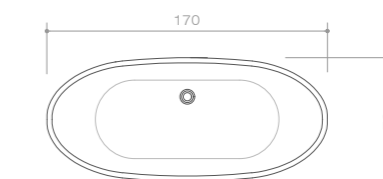

## BANHEIRA AVOLTO

BAÑERA AVOLTO

Imagens meramente ilustrativas./ Imágenes meramente ilustrativas.

ACRÍLICO ANTIBACTERIANO

Arq. Sandra Huber e Michel Cavazotto

Código	Modelo	C/L	L/A	A/A	Volume Volumen
AV	Banheira Avolto	170	72	66	210 L
Esgoto: Ø 32mm					
Aguas residuales: Ø 32mm					