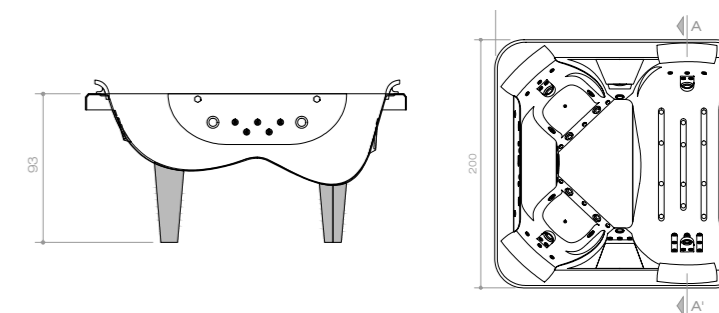

CAPACIDADE: 4 a 5 pessoas
Peso Vazio: 200kg
Bitola entrada de água 3/4
Bitola saída esgoto 40mm

CAPACIDAD: 4 a 5 personas
Peso vacío: 200kg
Medidor de entrada de agua 3/4
Manómetro de salida de aguas residuales 40 mm