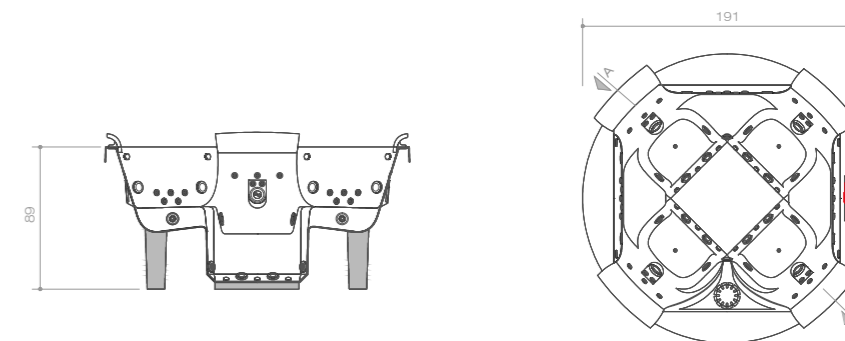

CAPACIDADE: 4 a 7 pessoas
Peso Vazio: 180kg
Bitola entrada de água 1/2
Bitola saída esgoto 40mm

CAPACIDAD: 4 a 7 personas
Peso vacío: 180 kg
Medidor de entrada de agua 1/2
Manómetro de salida de aguas residuales 40 mm