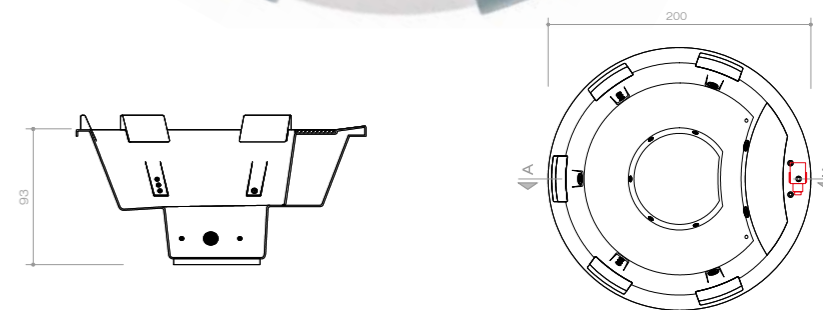

CAPACIDADE: 5 a 7 pessoas
Peso Vazio: 200kg
Bitola entrada de água 1/2
Bitola saída esgoto 40mm

CAPACIDAD: 5 a 7 personas
Peso vacío: 200 kg
Medidor de entrada de agua 1/2
Manómetro de salida de aguas residuales 40 mm