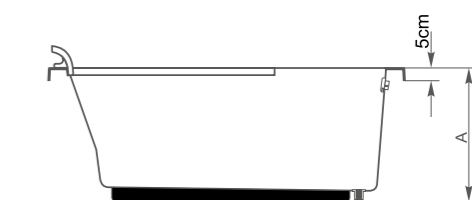

CAPACIDADE: 02 pessoas

Entrada D' água: Ø ½"
Esgoto: Ø 40mm

Obs: Para posição especial do motor consultar fábrica.

CAPACIDAD: 02 personas

Entrada de agua: Ø ½"
Aguas residuales: Ø 40 mm

Nota: Para la posición especial del motor, consulte a la fábrica.