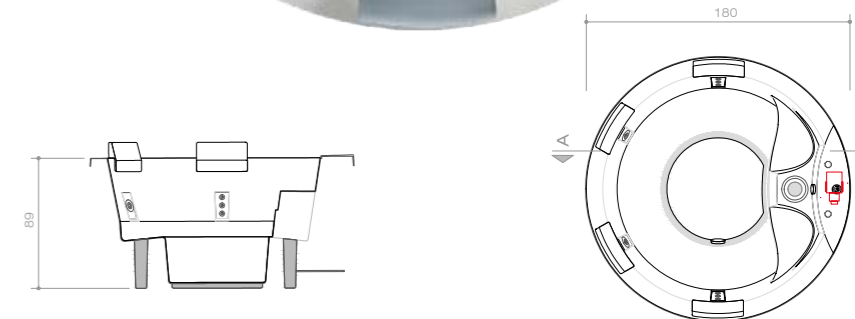

CAPACIDADE: 4 a 6 pessoas
Peso Vazio: 180kg
Bitola entrada de água 1/2
Bitola saída esgoto 40mm

CAPACIDAD: 4 a 6 personas
Peso vacío: 180 kg
Medidor de entrada de agua 1/2
Manómetro de salida de aguas residuales 40 mm