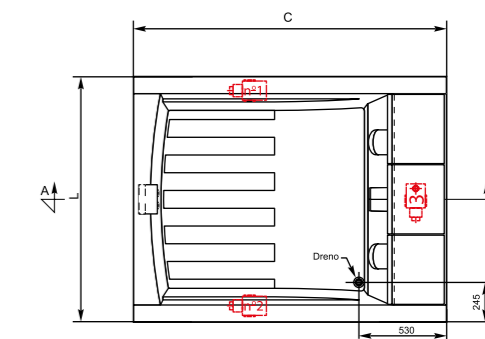

CAPACIDADE: 03 pessoas
Entrada D' água: Ø ½"
Esgoto: Ø 40mm

Obs: Para posição especial
do motor consultar fábrica.

CAPACIDAD: 03 personas
Entrada de agua: Ø ½"
Aguas residuales: Ø 40 mm

Nota: Para la posición especial
del motor, consulte a la fábrica.