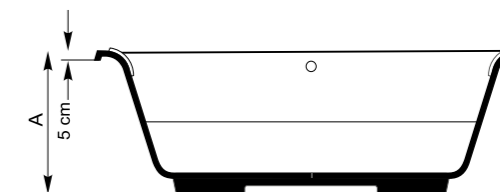

CAPACIDADE: 01 pessoa

Entrada d' água: Ø ½"  
Esgoto: Ø 40mm

Obs: Para posição especial do motor consultar fábrica.

CAPACIDAD: 01 persona

Entrada de agua: Ø ½"  
Aguas residuales: Ø 40 mm

Nota: Para la posición especial del motor, consulte a la fábrica.