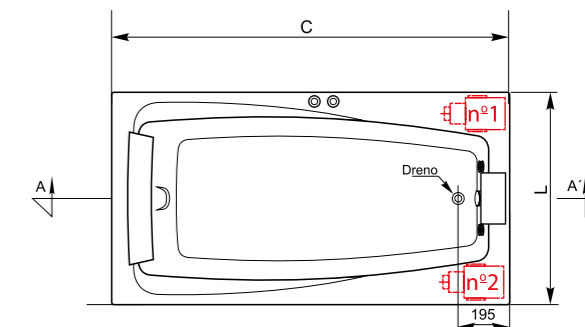

CAPACIDADE: 01 pessoa

Entrada d' água: Ø ½"
Esgoto: Ø 40mm

Obs: Para posição especial do motor consultar fábrica.

CAPACIDAD: 01 persona

Entrada de agua: Ø ½"
Aguas residuales: Ø 40 mm

Nota: Para la posición especial del motor, consulte a la fábrica.