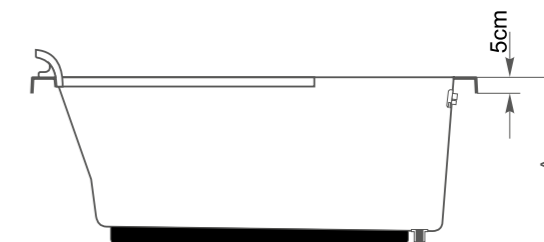

CAPACIDADE: 01 pessoa

Entrada d' água: Ø ½"
Esgoto: Ø 40mm

Obs: Para posição especial do motor consultar fábrica.

CAPACIDAD: 01 persona

Entrada de agua: Ø ½"
Aguas residuales: Ø 40 mm

Nota: Para la posición especial del motor, consulte a la fábrica.