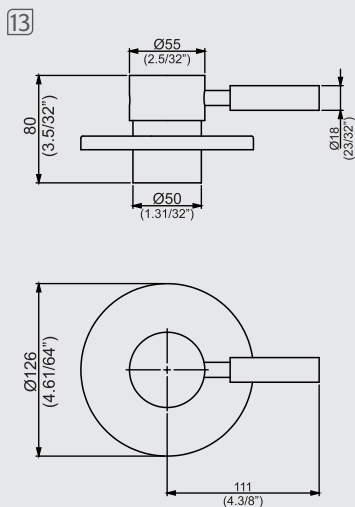

Especificações Técnicas / Technical Specification

Lavatório | Lavatory