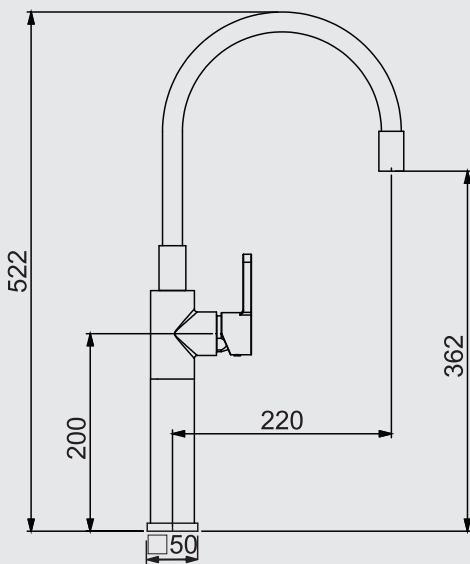

Especificações Técnicas

Technical Specification

Cozinha | Kitchen

1

3

5

7