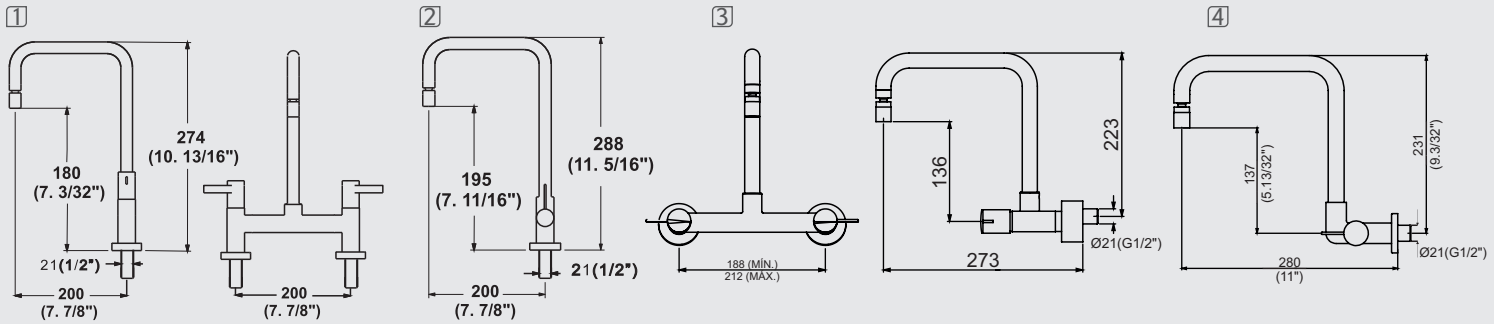

Especificações Técnicas / Technical Specification

Cozinha | Kitchen