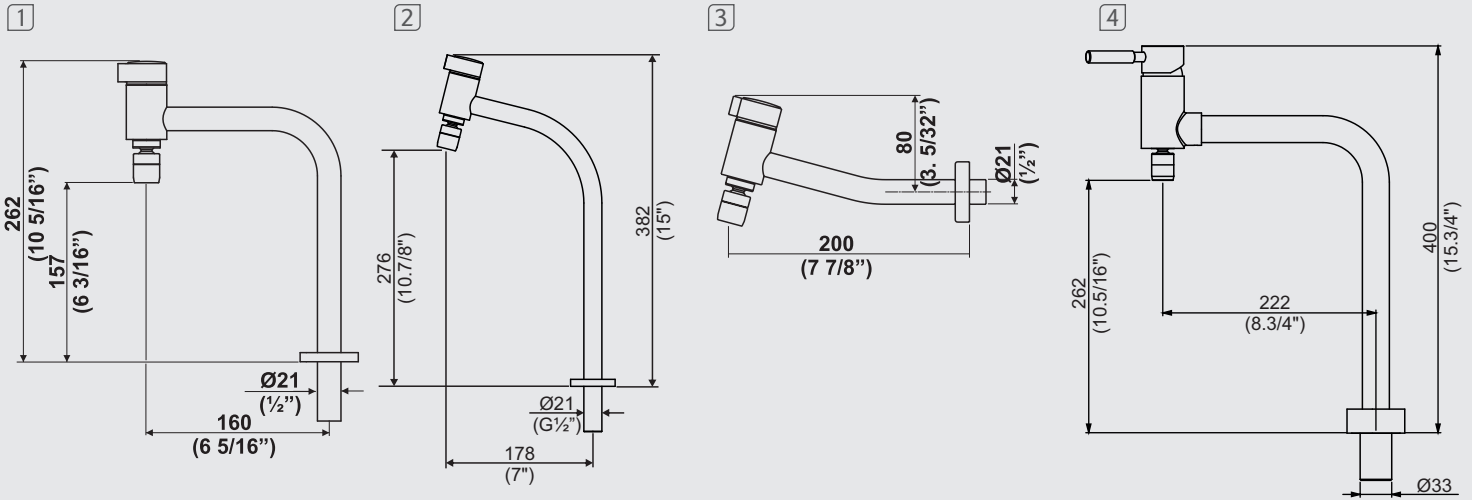

Especificações Técnicas / Technical Specification

Cozinha | Kitchen

Lavatório | Lavatory