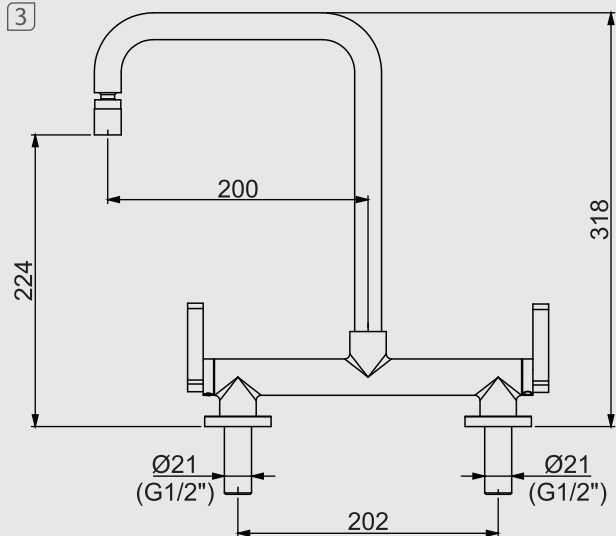

# Mozart

A Linha Mozart possui composição harmoniosa com suas formas leves e elegantes que facilmente se adapta aos mais variados estilos de projetos.

Linha 56

1167 CS6 / 10751210

Torneira para cozinha mesa