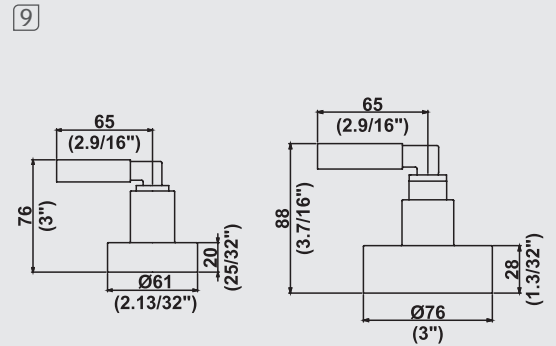

Especificações Técnicas / Technical Specification

Lavatório | Lavatory