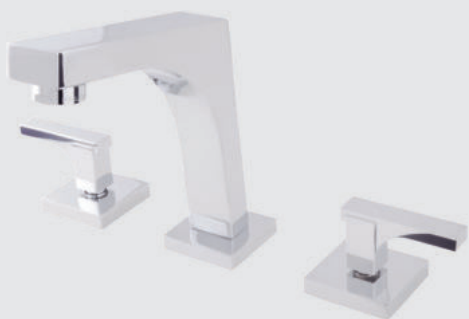

Lavatório / Lavatory