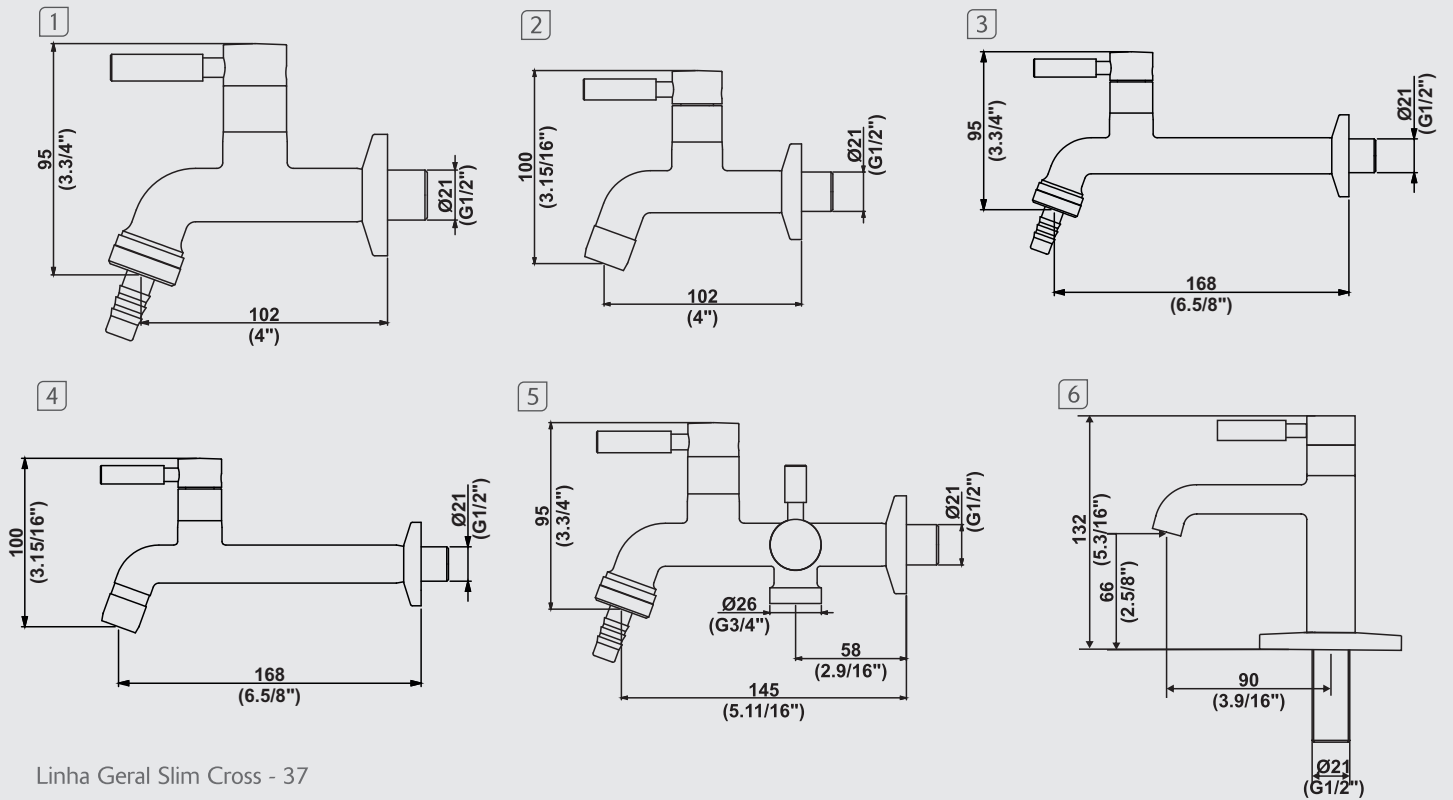

Especificações Técnicas / Technical Specification

Linha Geral Slim - 36

Linha Geral Slim Cross - 37