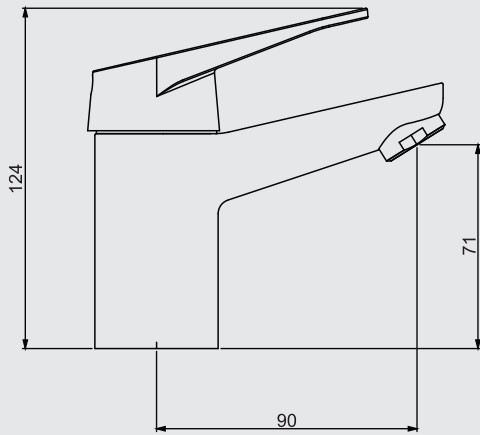

Lavatório / Lavatory

Lavatório | Lavatory

1