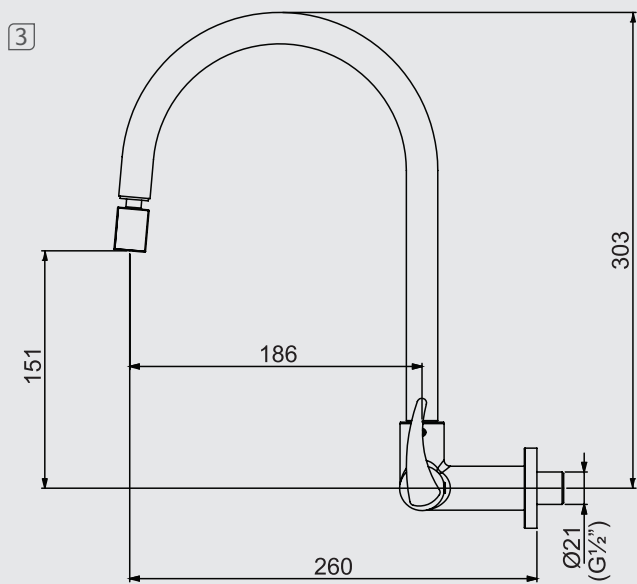

Especificações Técnicas / Technical Specification

Cozinha | Kitchen