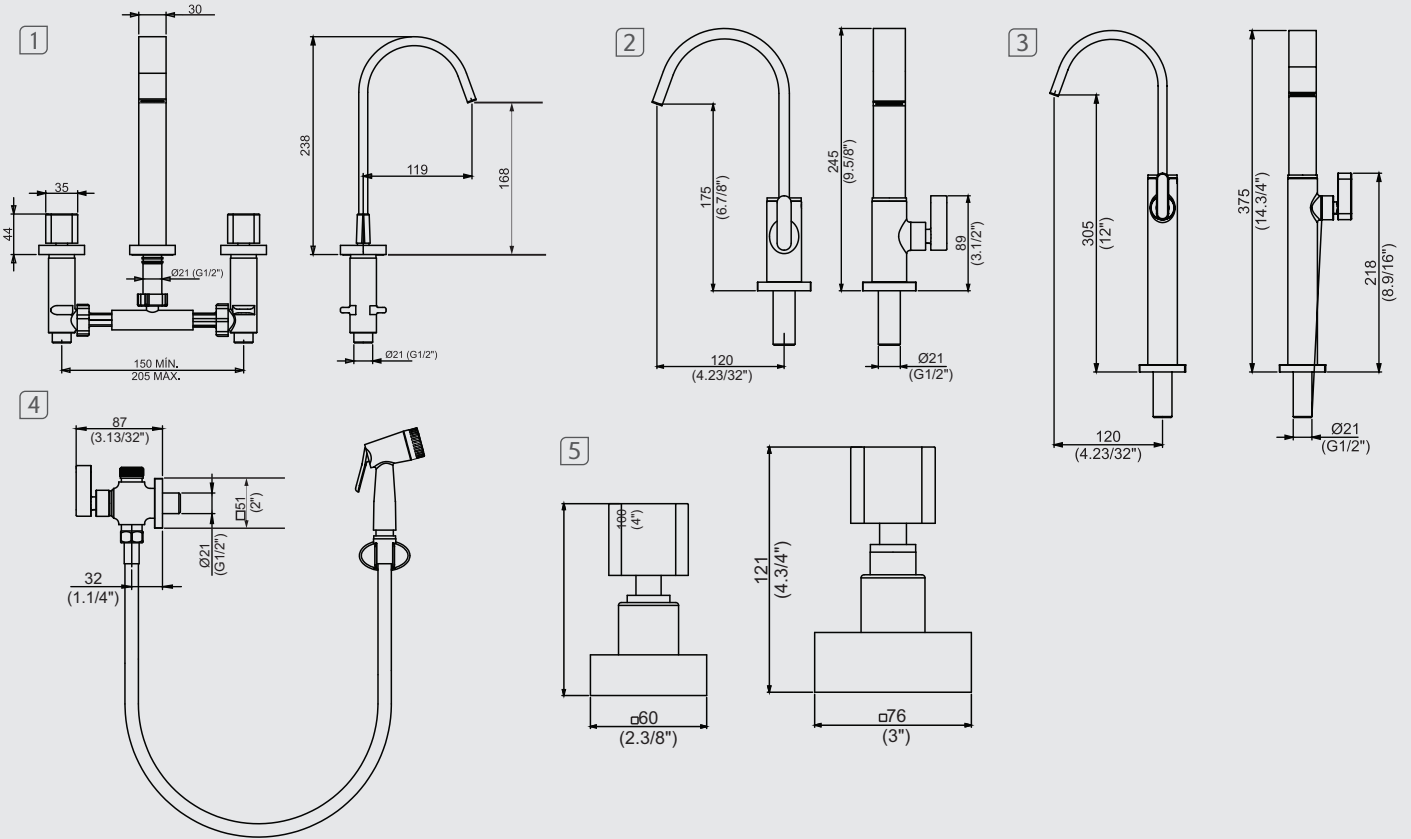

Especificações Técnicas / Technical Specification

Lavatório | Lavatory

Acessórios | Accessories