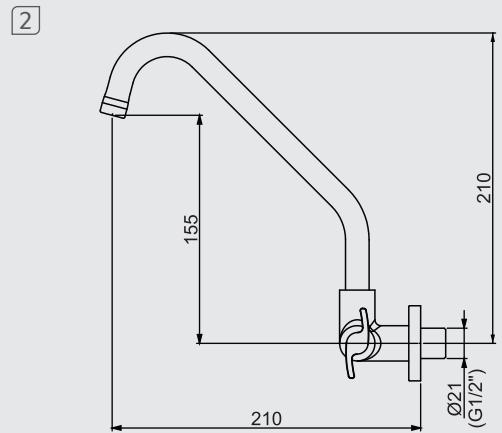

Especificações Técnicas / Technical Specification

Cozinha | Kitchen