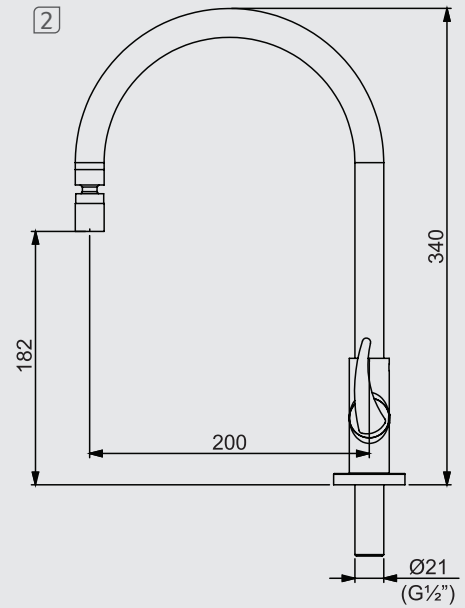

Especificações Técnicas / Technical Specification

Cozinha | Kitchen