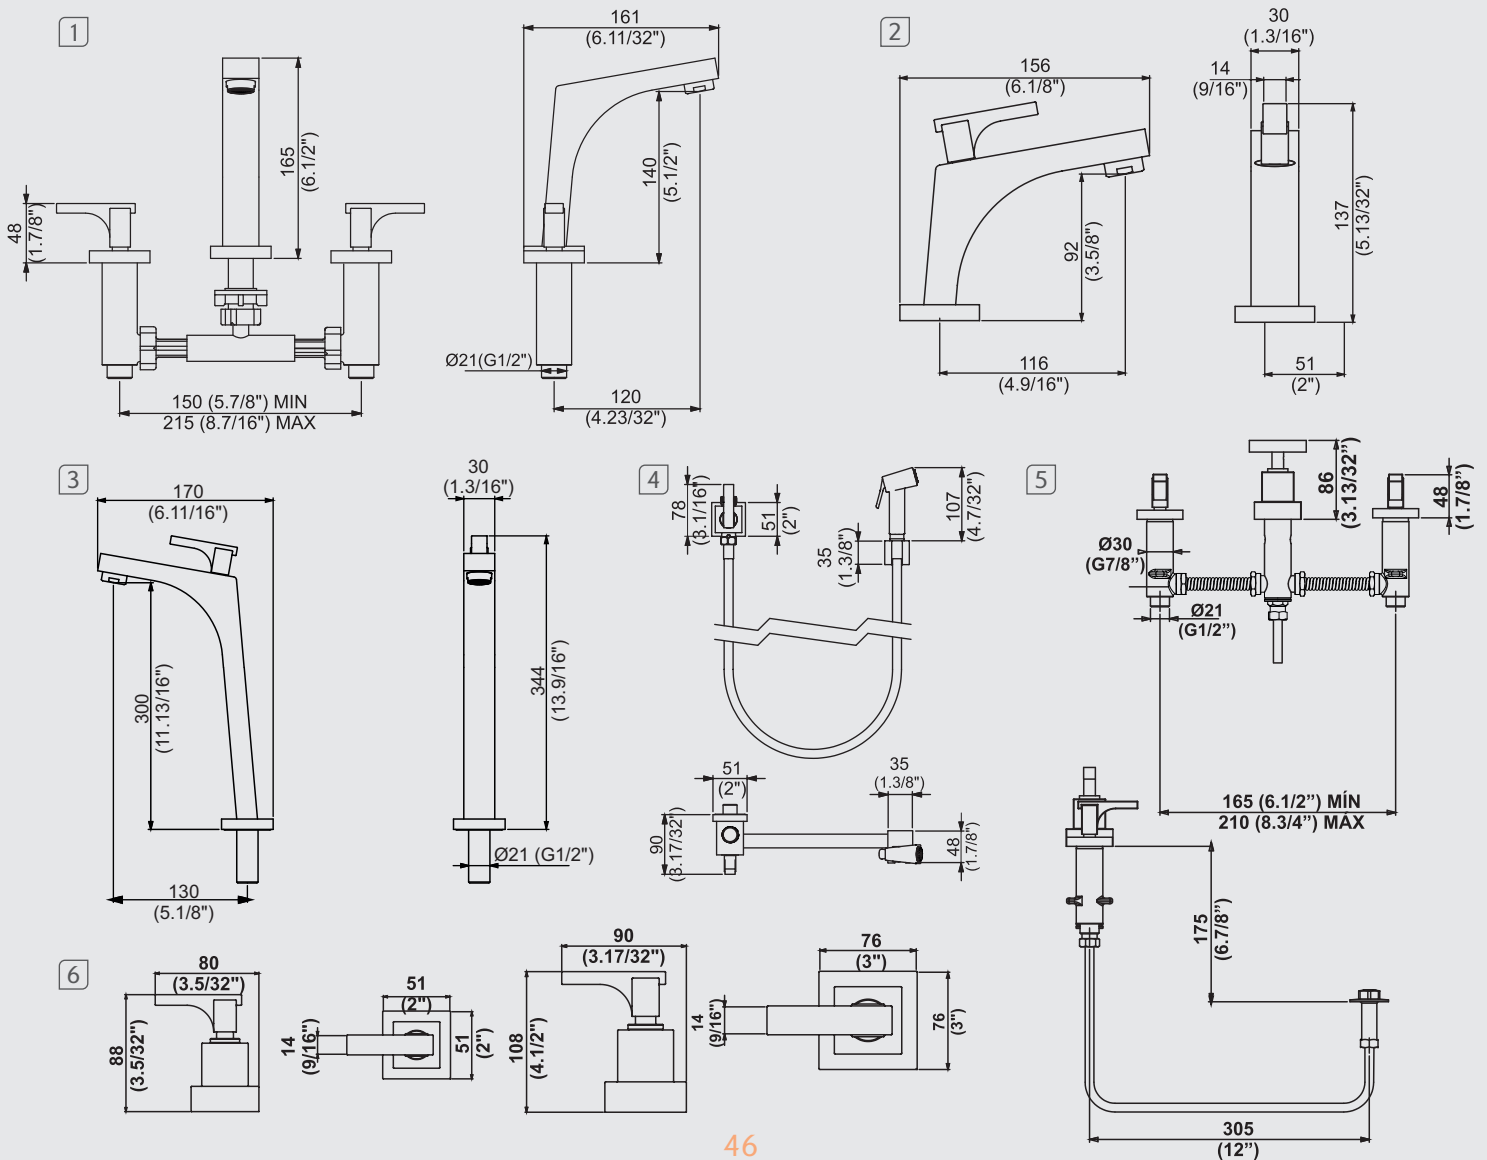

Lavatório | Lavatory