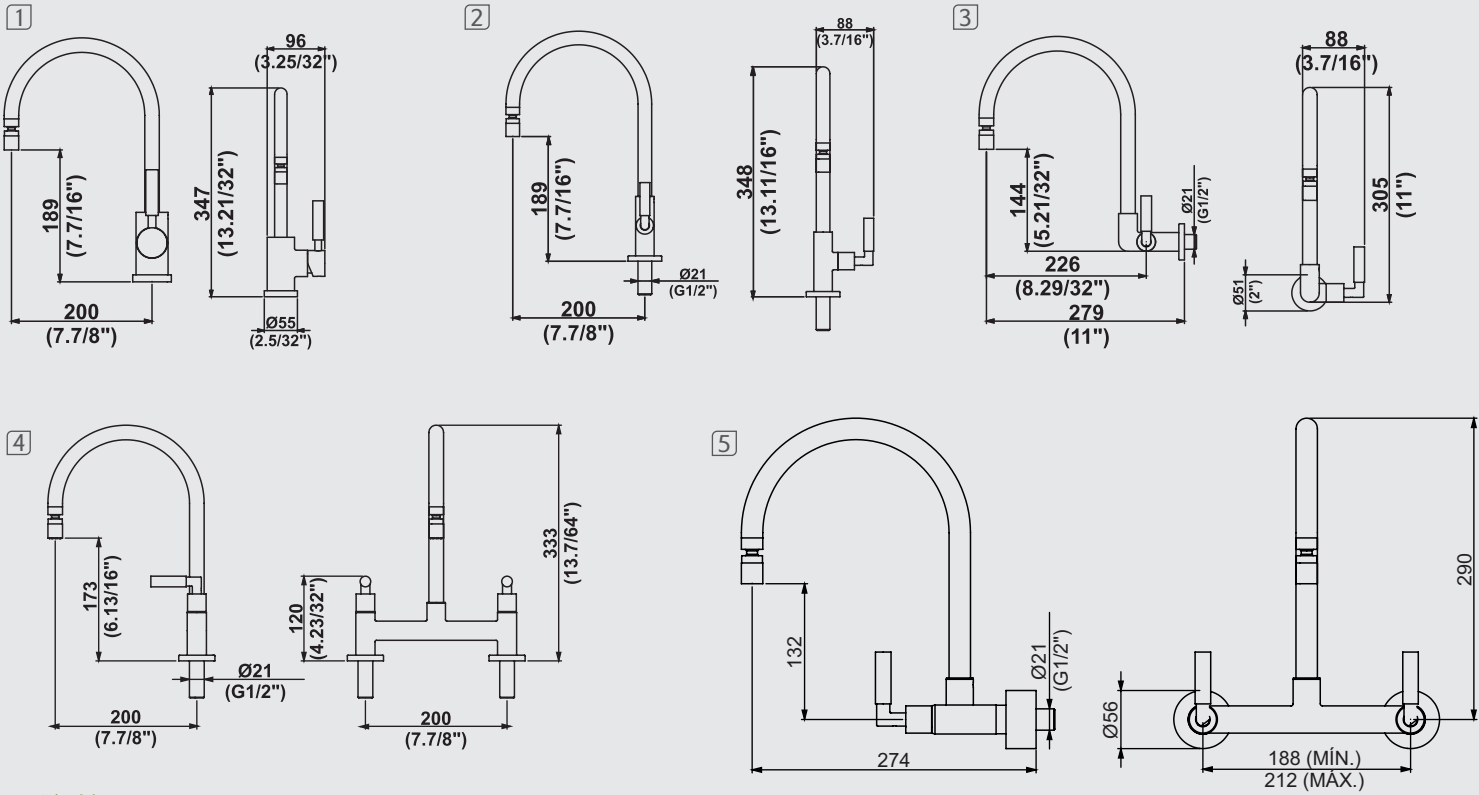

Especificações Técnicas / Technical Specification

Cozinha | Kitchen