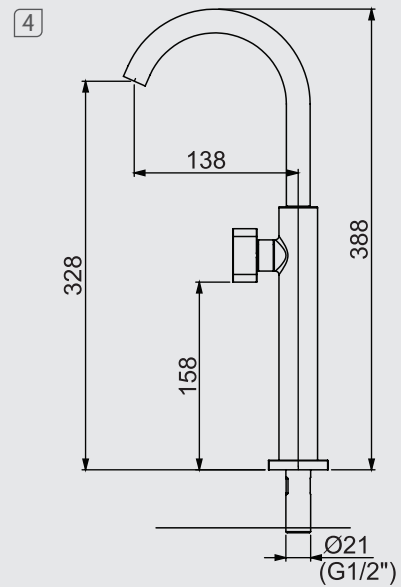

Especificações Técnicas / Technical Specification

Lavatório | Lavatory