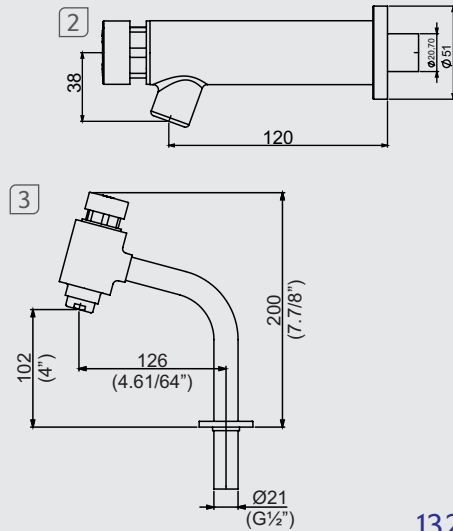

Especificações Técnicas / Technical Specification