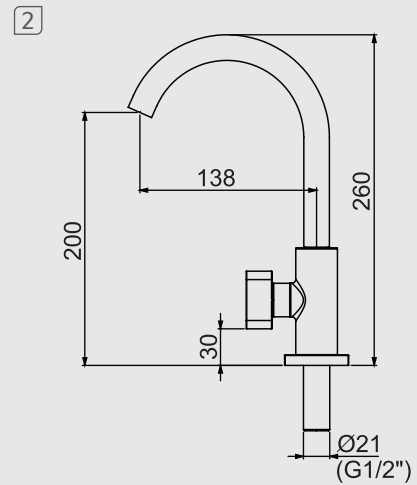

Especificações Técnicas / Technical Specification

Lavatório | Lavatory