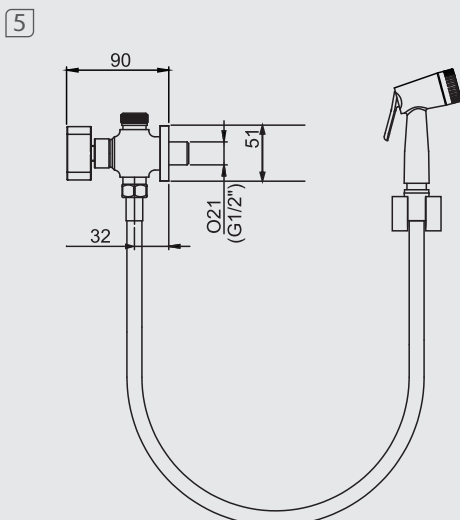

Especificações Técnicas / Technical Specification

Lavatório | Lavatory