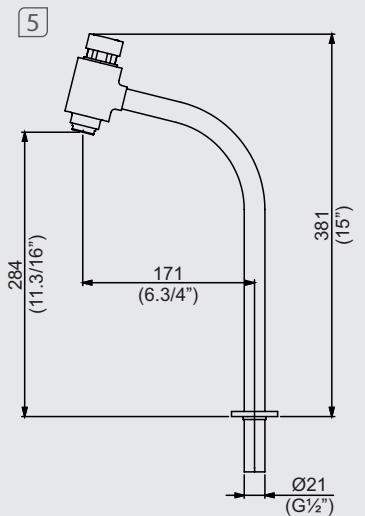

Especificações Técnicas / Technical Specification