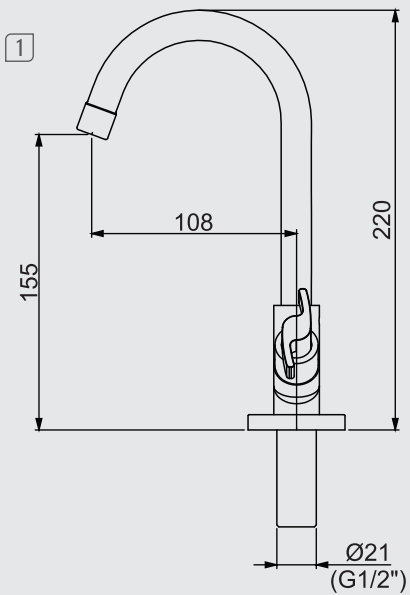

Lavatório | Lavatory