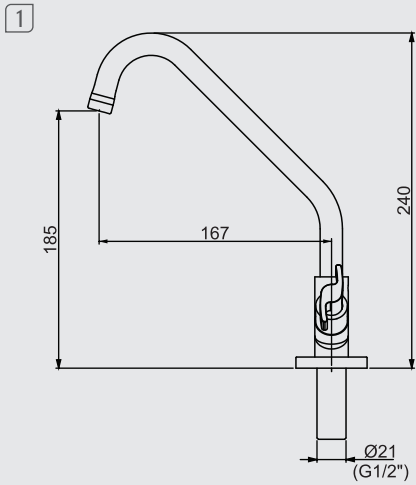

Especificações Técnicas / Technical Specification

Cozinha | Kitchen