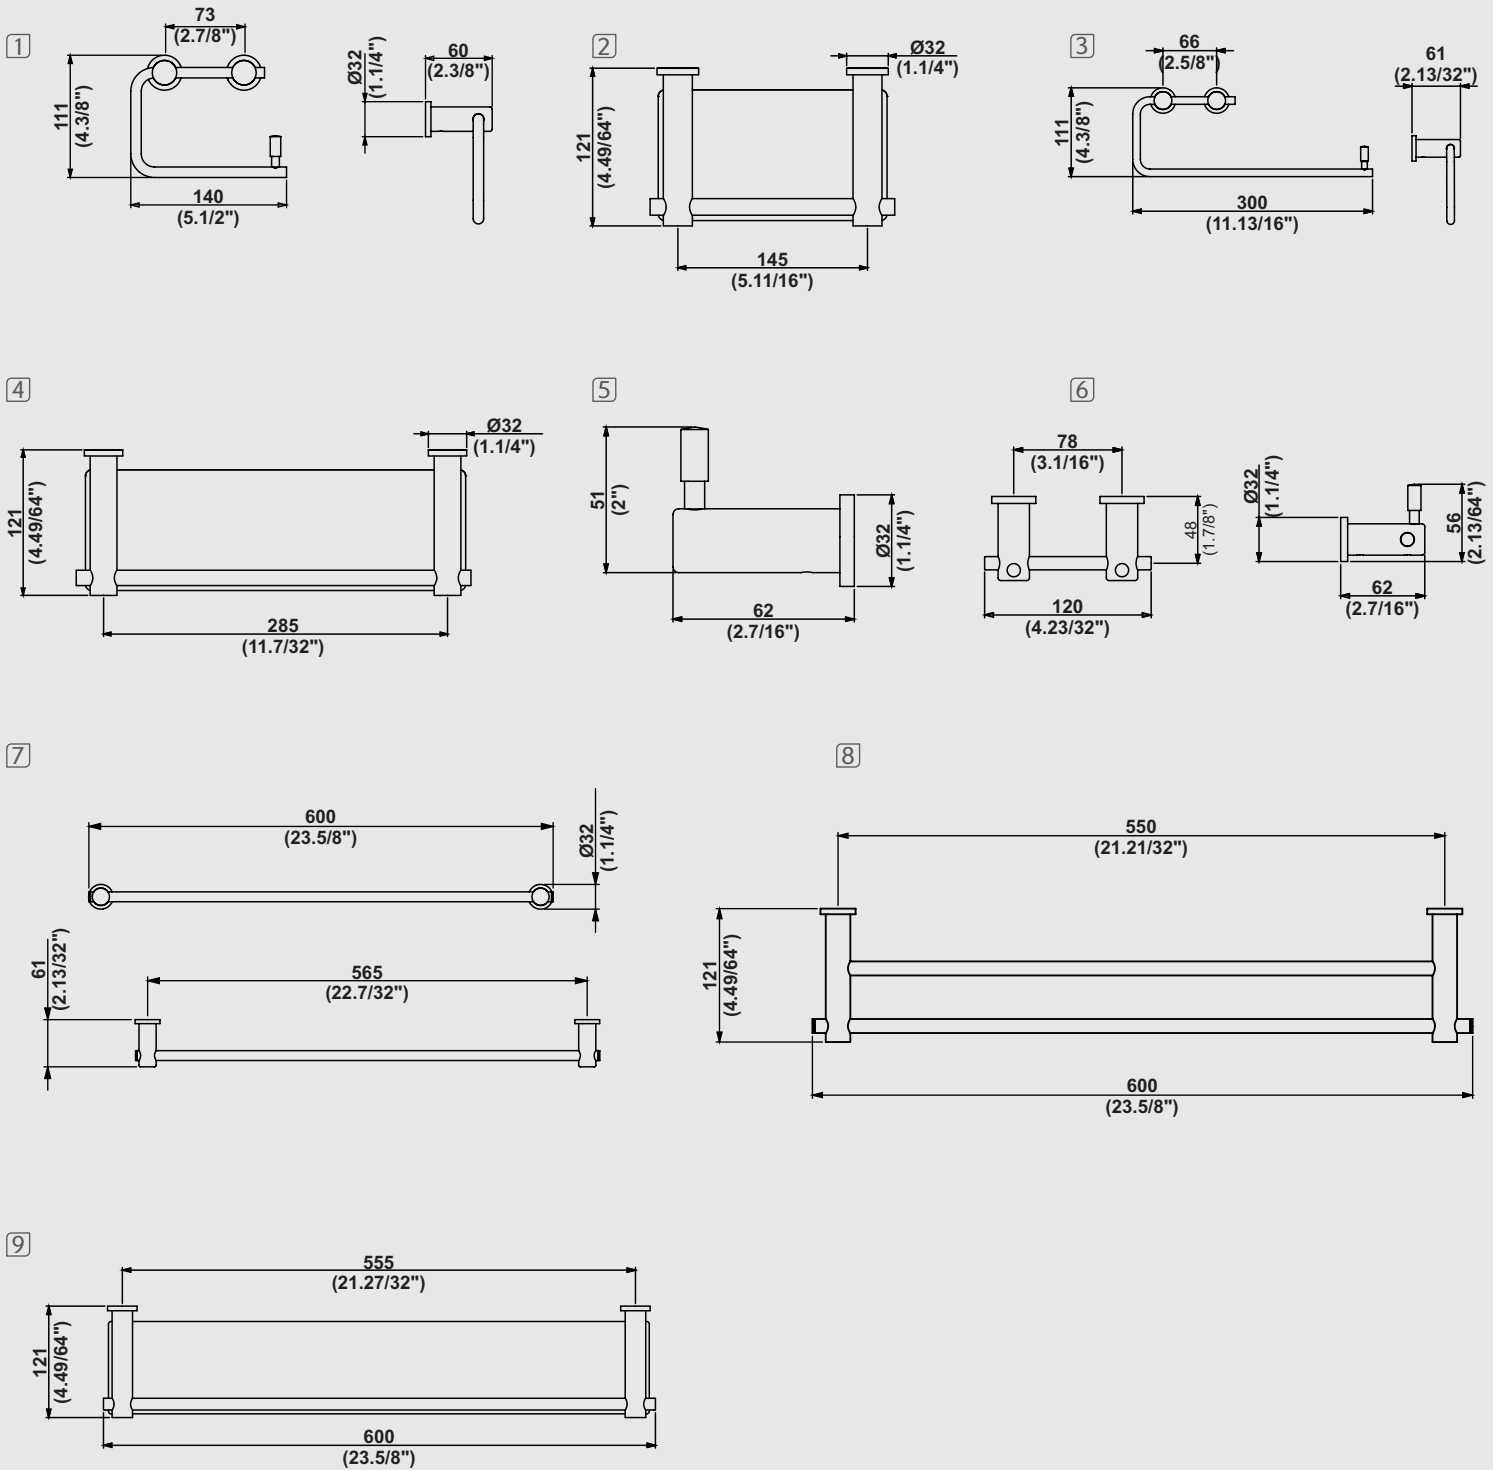

Especificações Técnicas / Technical Specification

Acessórios | Accessories