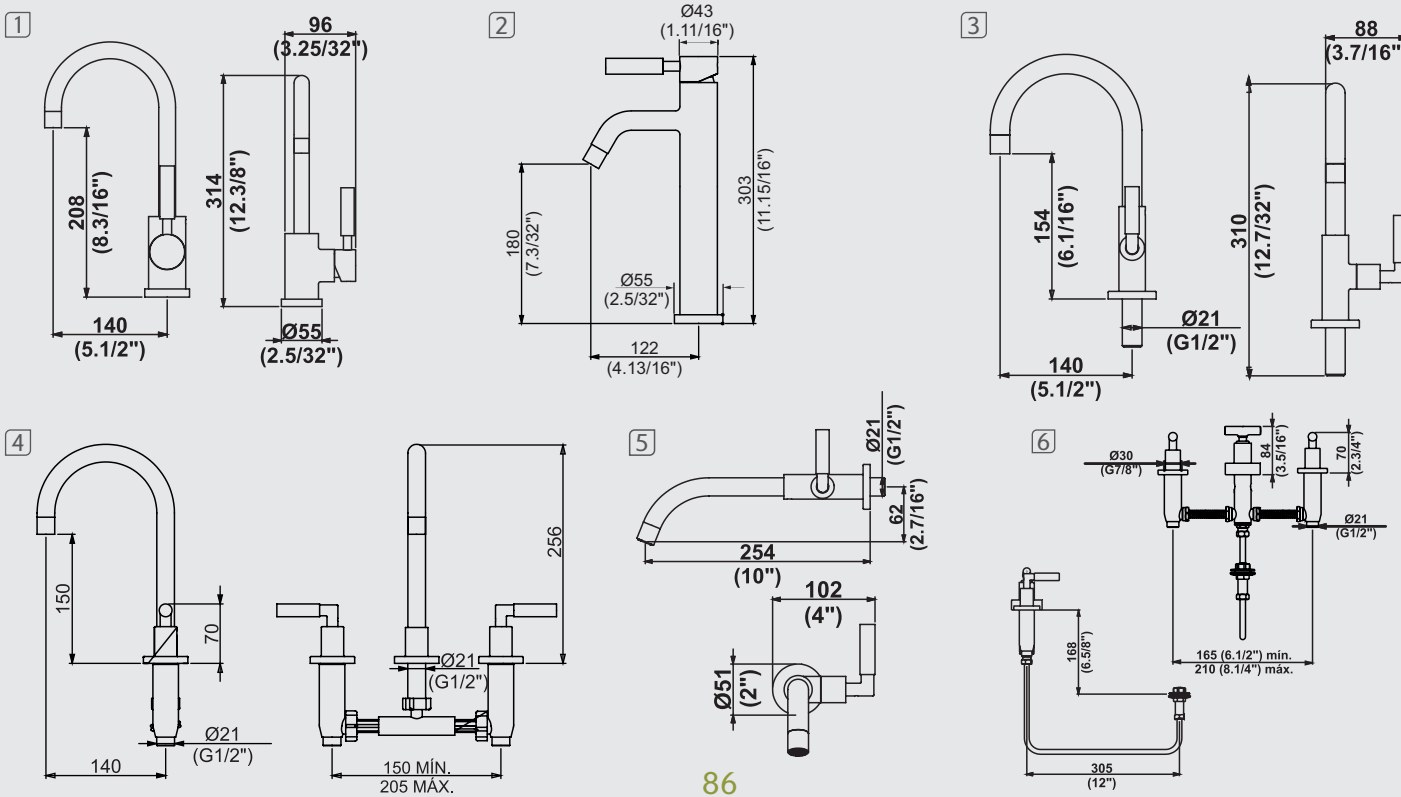

Lavatório | Lavatory