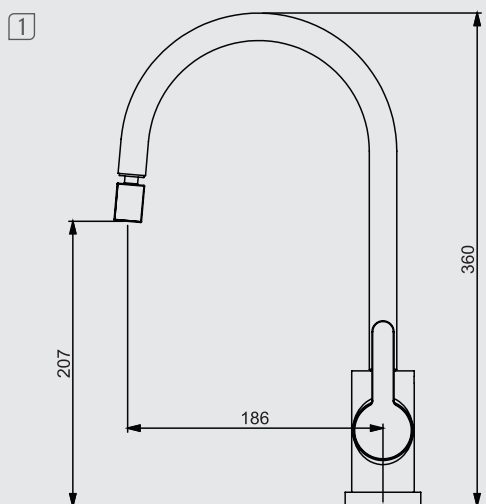

Especificações Técnicas / Technical Specification

Cozinha | Kitchen