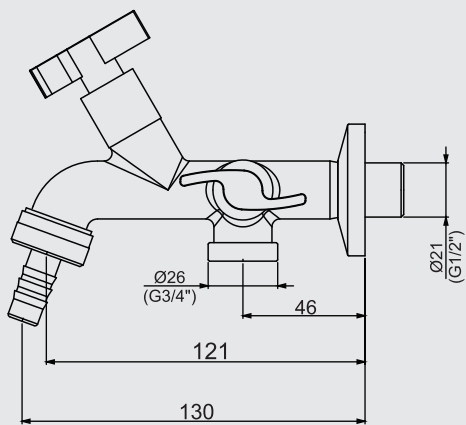

Especificações Técnicas / Technical Specification

Uso Geral

1

2

3

4

5