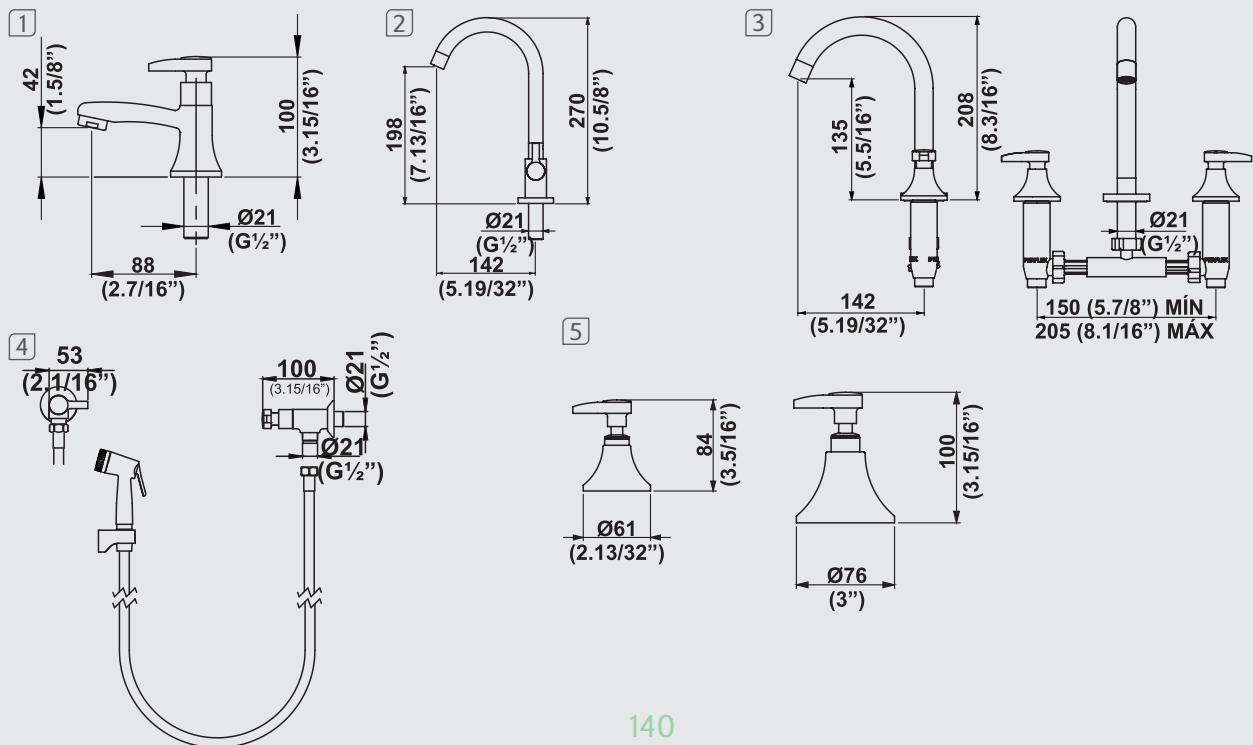

Especificações Técnicas / Technical Specification

Cozinha | Kitchen

Lavatório | Lavatory