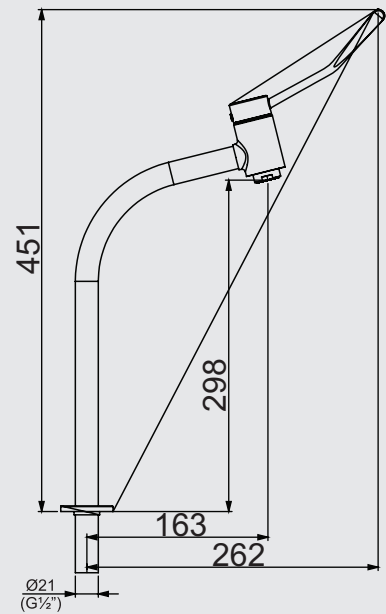

Especificações Técnicas / Technical Specification

Lavatório | Lavatory

1

2

3