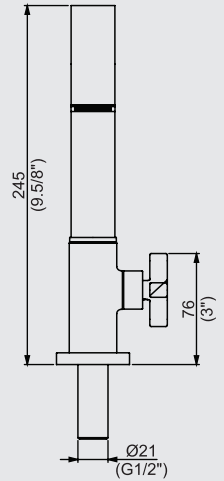

Especificações Técnicas / Technical Specification

Lavatório | Lavatory

1

2

3

4