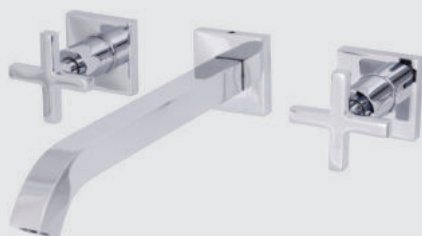

# Lavatório / Lavatory

1196 C85 / 10736110  
Torneira para lavatório de mesa  
Lavatory faucet - table model

1197 C85 / 10736210  
Torneira para lavatório de parede  
Lavatory faucet - wall model

1877 C85 / 10737010  
Misturador para lavatório de mesa  
Three-hole lavatory mixer - table model