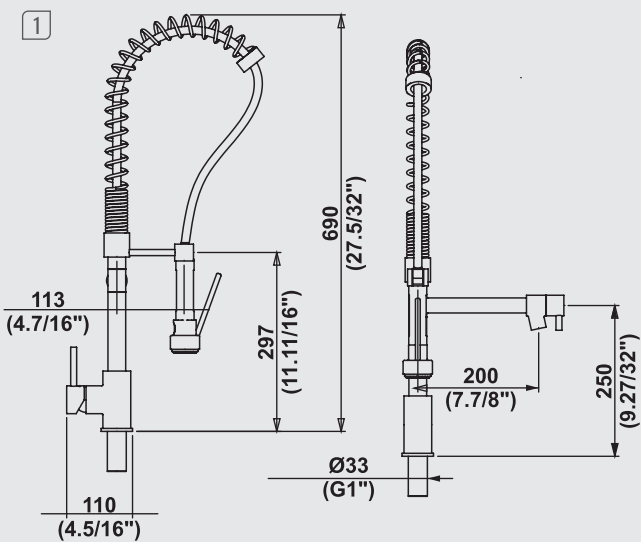

# Ice

As torneiras Ice são extremamente versáteis, do ambiente residencial ao comercial elas garantem beleza, durabilidade e eficiência no uso da água.

Linha 82

1195 C82 / 10730010

**Torneira para cuba de apoio**