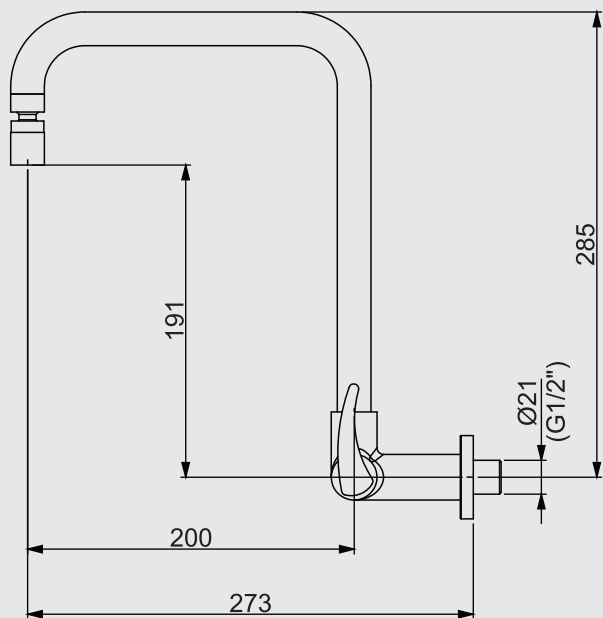

Especificações Técnicas / Technical Specification

Cozinha | Kitchen

1