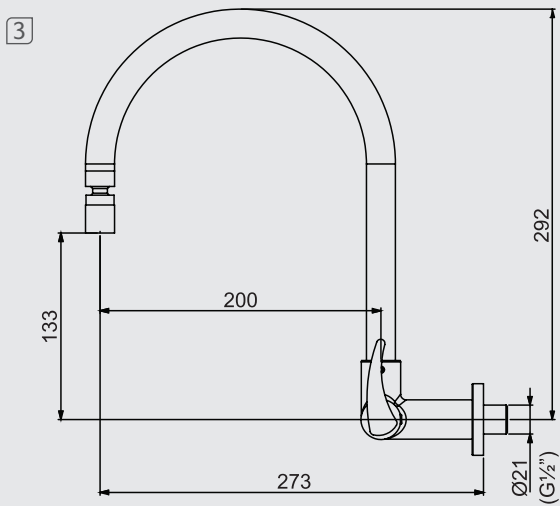

Especificações Técnicas / Technical Specification

Cozinha | Kitchen