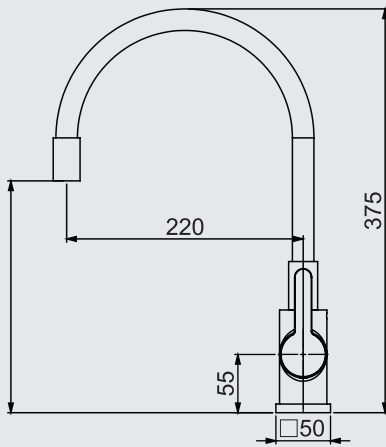

Especificações Técnicas

Technical Specification

Cozinha | Kitchen

1