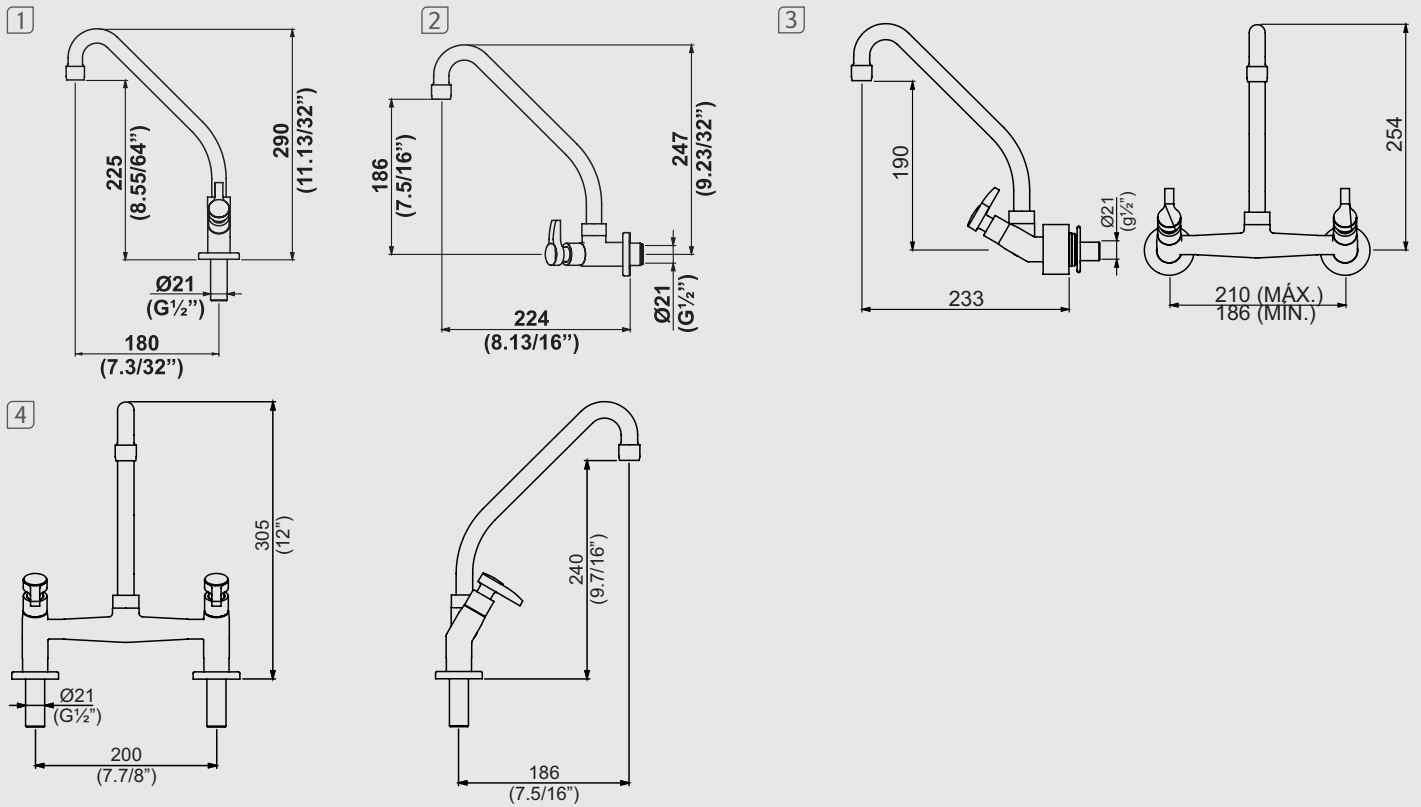

Especificações Técnicas / Technical Specification

Cozinha | Kitchen

Lavatório | Lavatory