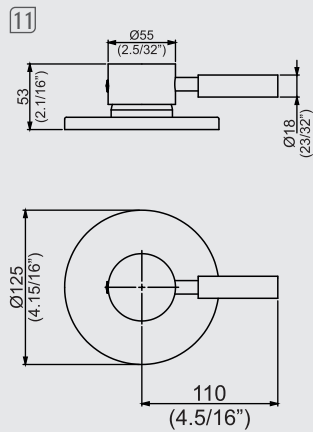

Especificações Técnicas / Technical Specification

Lavatório | Lavatory