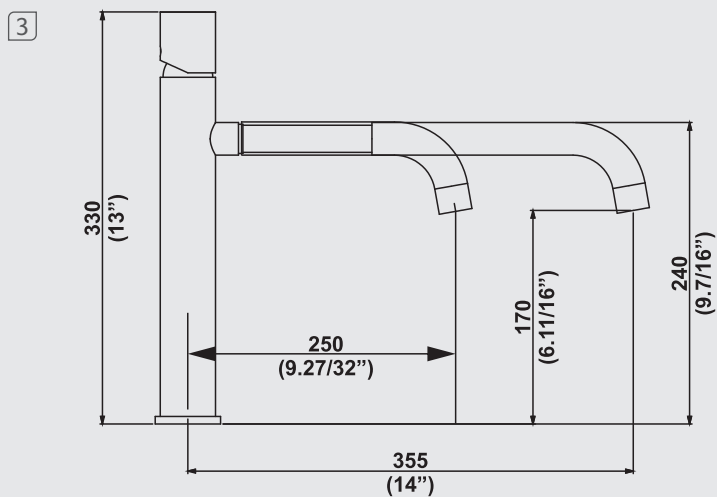

# Ice

As torneiras Ice são extremamente versáteis, do ambiente residencial ao comercial elas garantem beleza, durabilidade e eficiência no uso da água.

Linha 82

1195 C82 / 10730010

**Torneira para cuba de apoio**