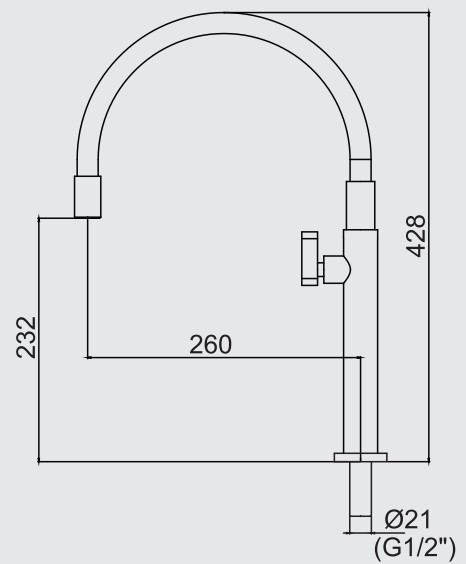

Especificações Técnicas

Technical Specification

Cozinha | Kitchen

1

3

5

7