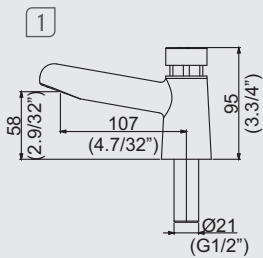

Especificações Técnicas / Technical Specification