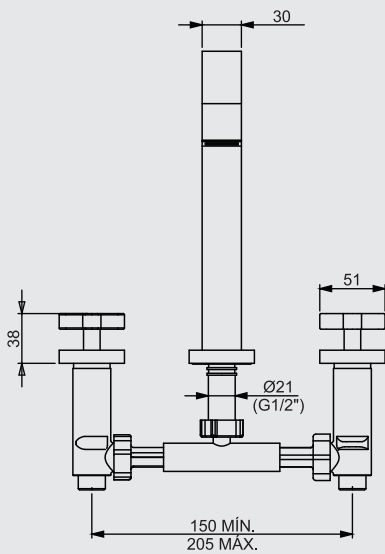

Especificações Técnicas / Technical Specification

Lavatório | Lavatory

1