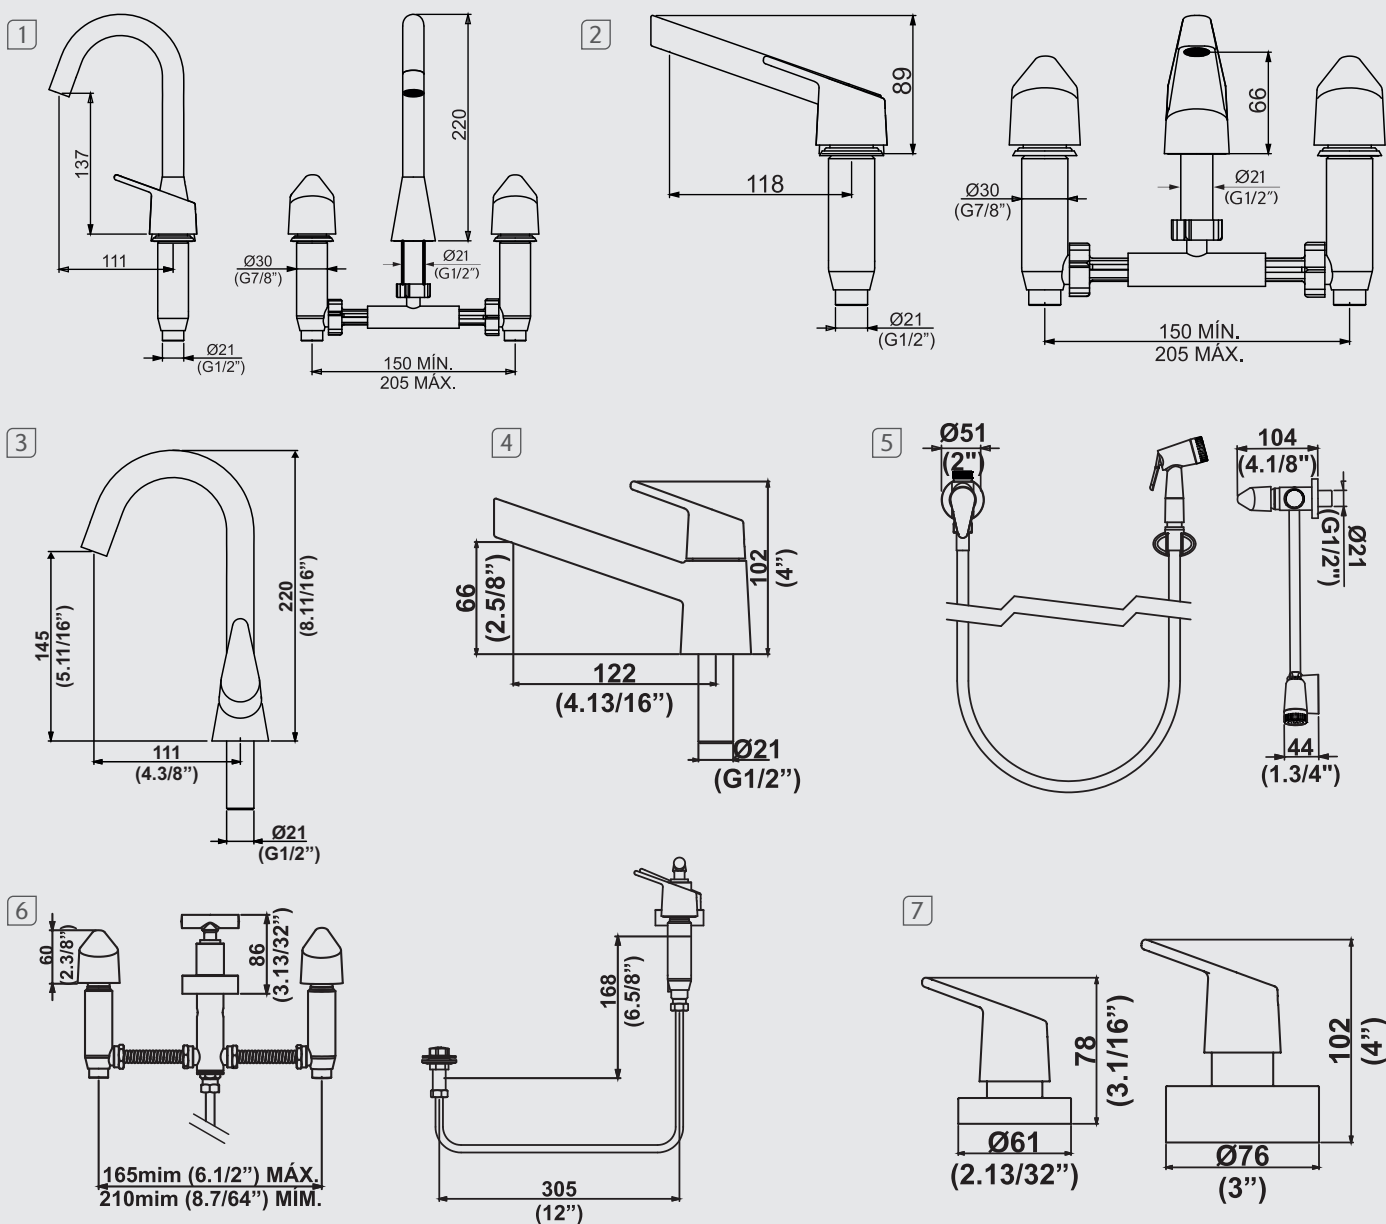

Especificações Técnicas / Technical Specification

Lavatório | Lavatory