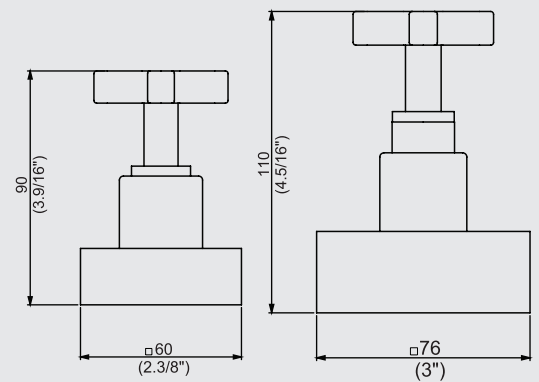

# Week

Com design diferenciado e inovador, a união de formas retas e curvas dão um toque especial ao conjunto.

Linha 78

2877 C78 / 10750610

**Misturador monocomando de mesa**