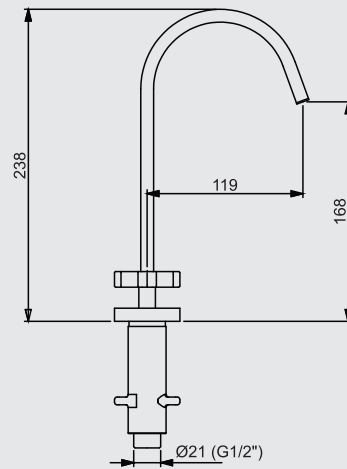

Especificações Técnicas / Technical Specification

Lavatório | Lavatory

1

2

3

4