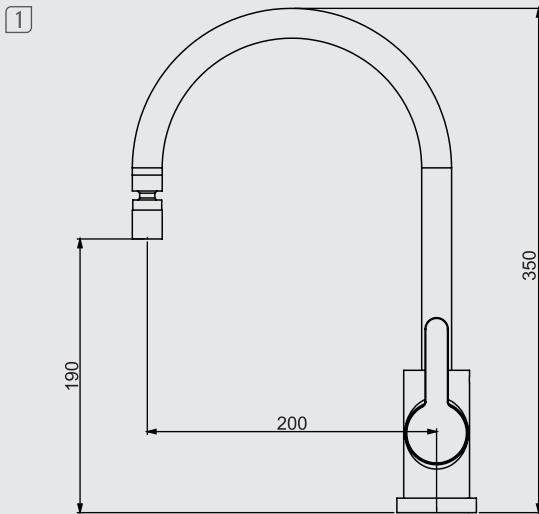

Especificações Técnicas / Technical Specification

Cozinha | Kitchen