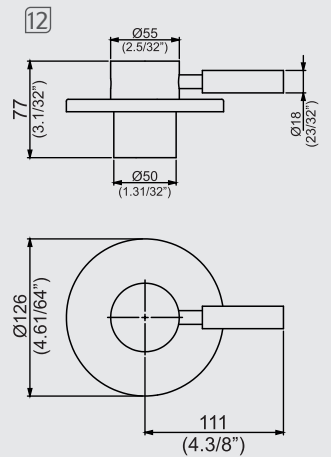

Especificações Técnicas / Technical Specification

Lavatório | Lavatory