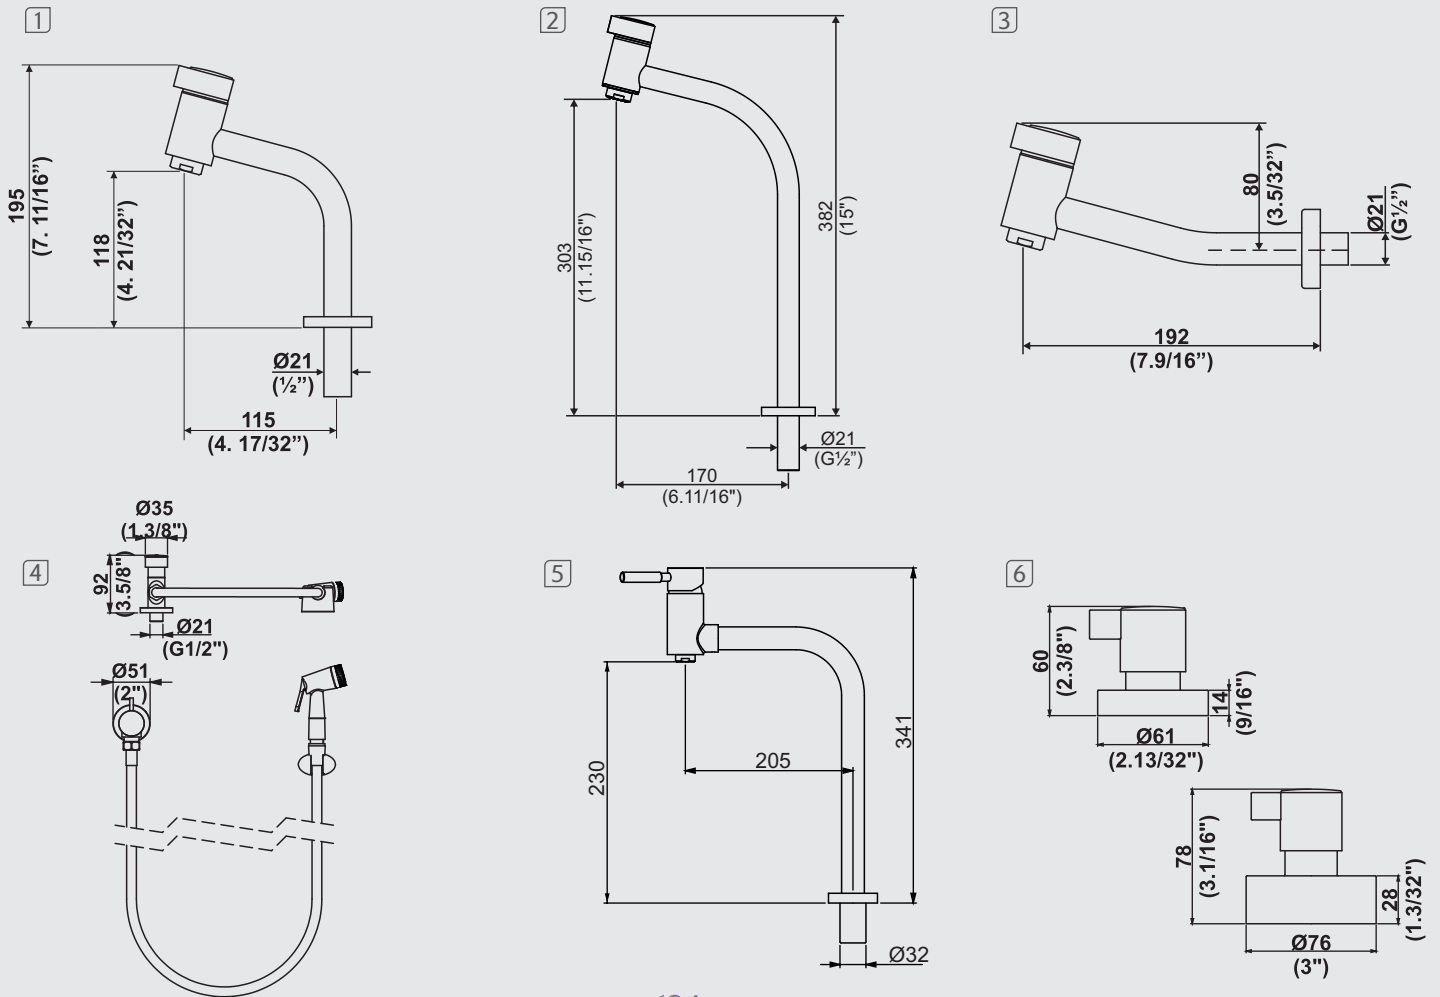

Especificações Técnicas / Technical Specification

Cozinha | Kitchen

Lavatório | Lavatory