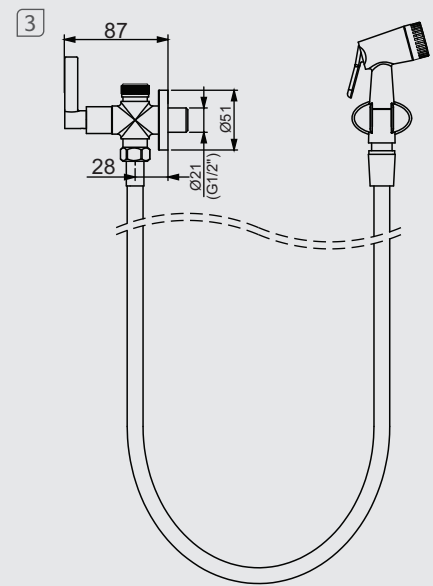

Lavatório | Lavatory