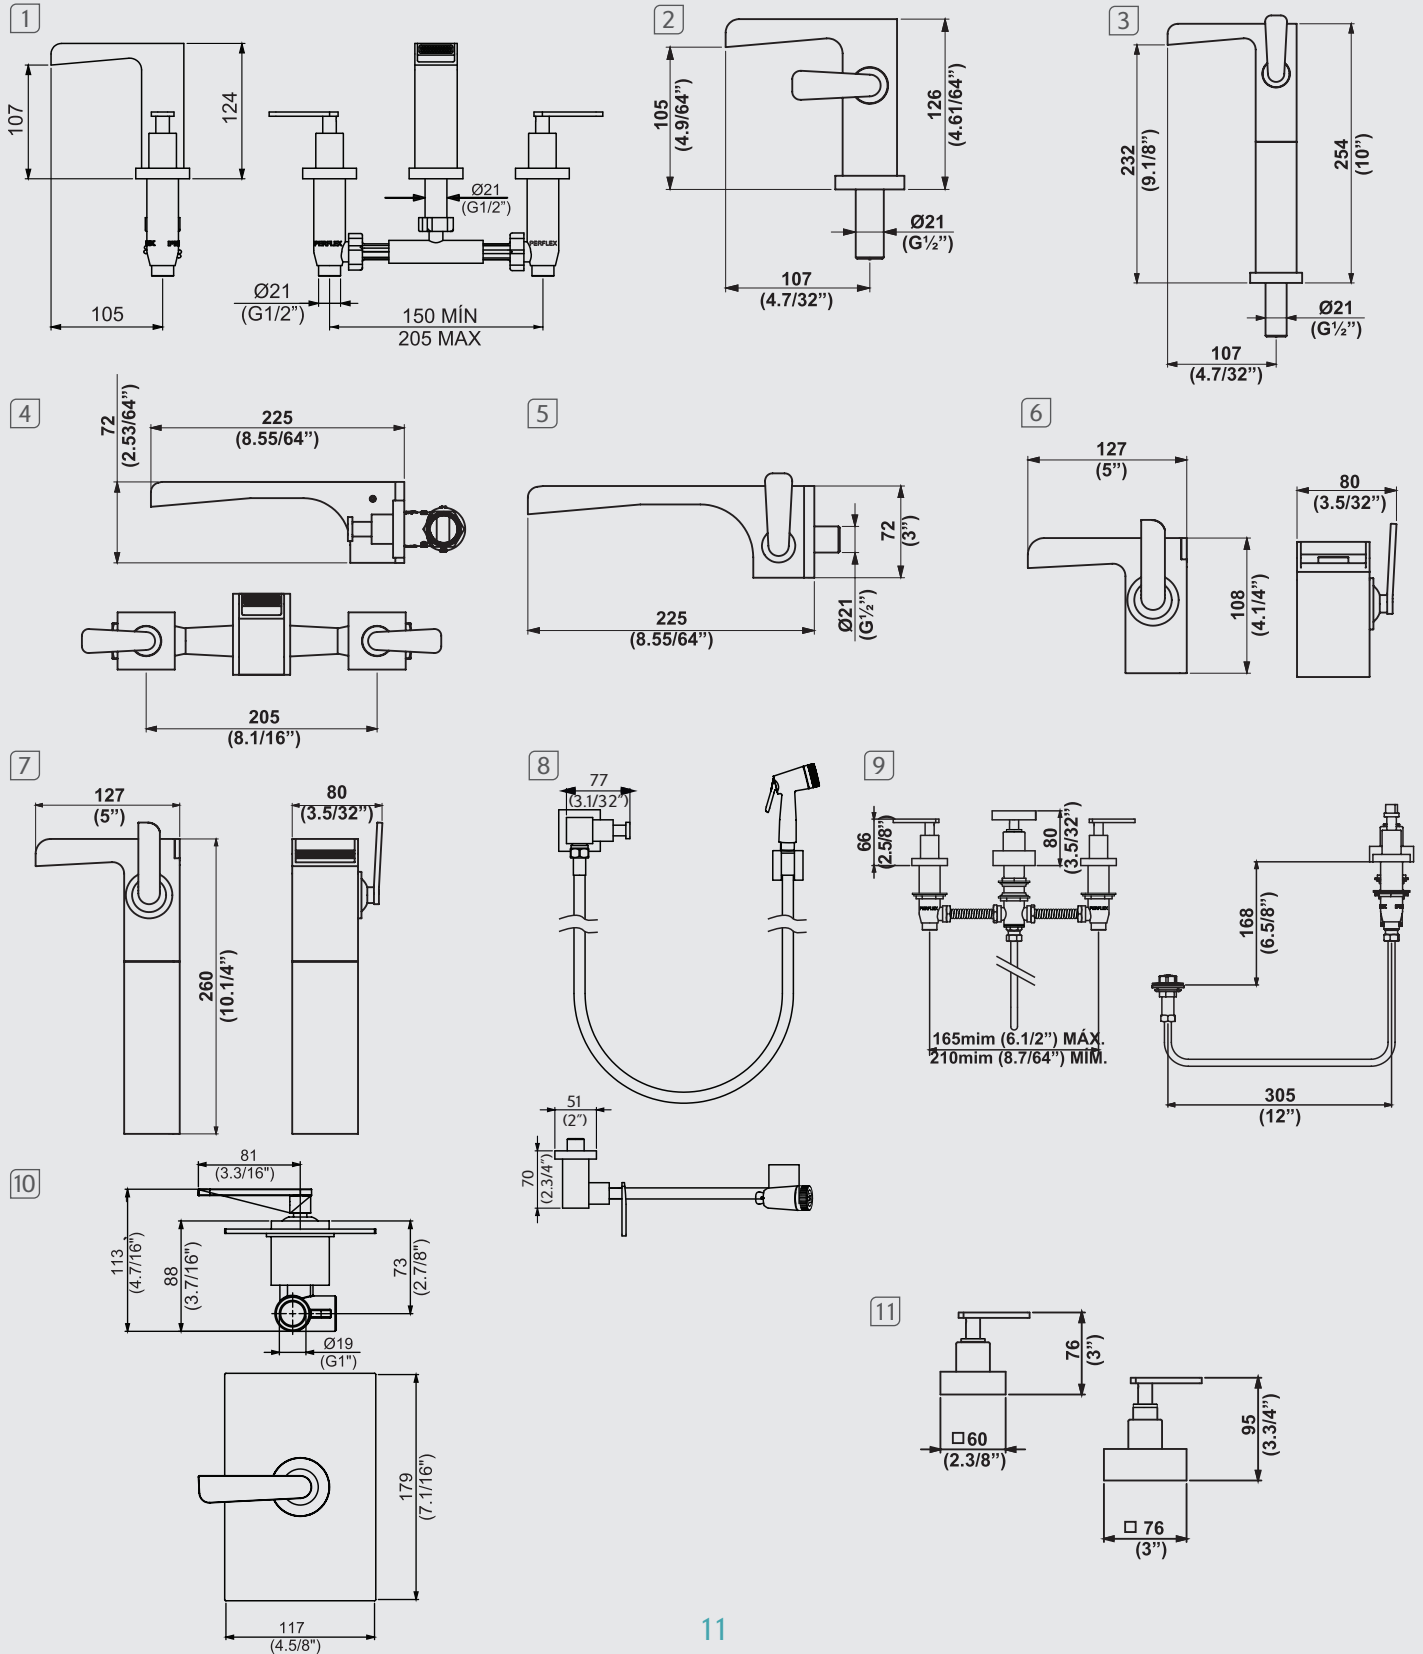

Especificações Técnicas / Technical Specification

Lavatório | Lavatory