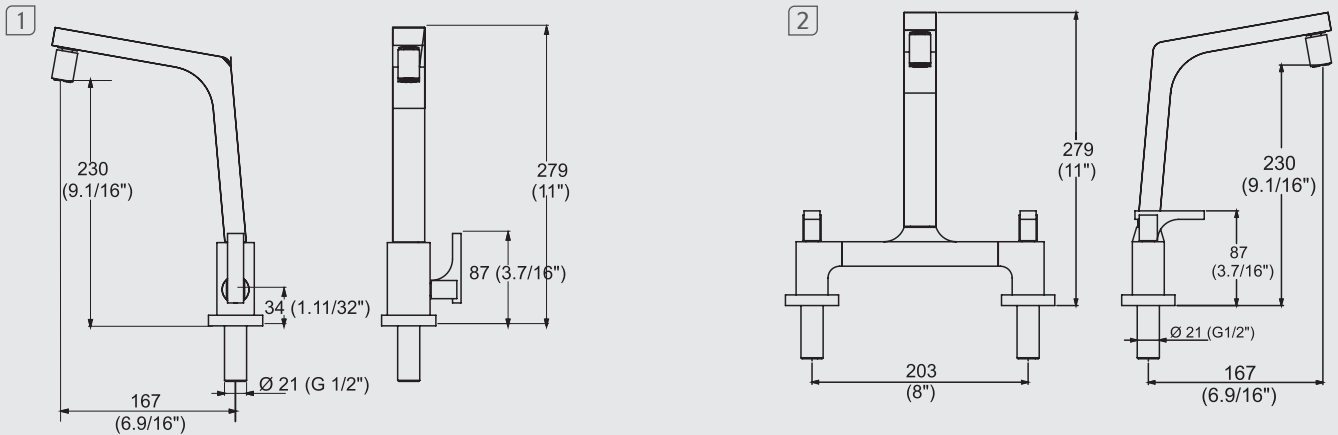

Especificações Técnicas / Technical Specification

Cozinha | Kitchen