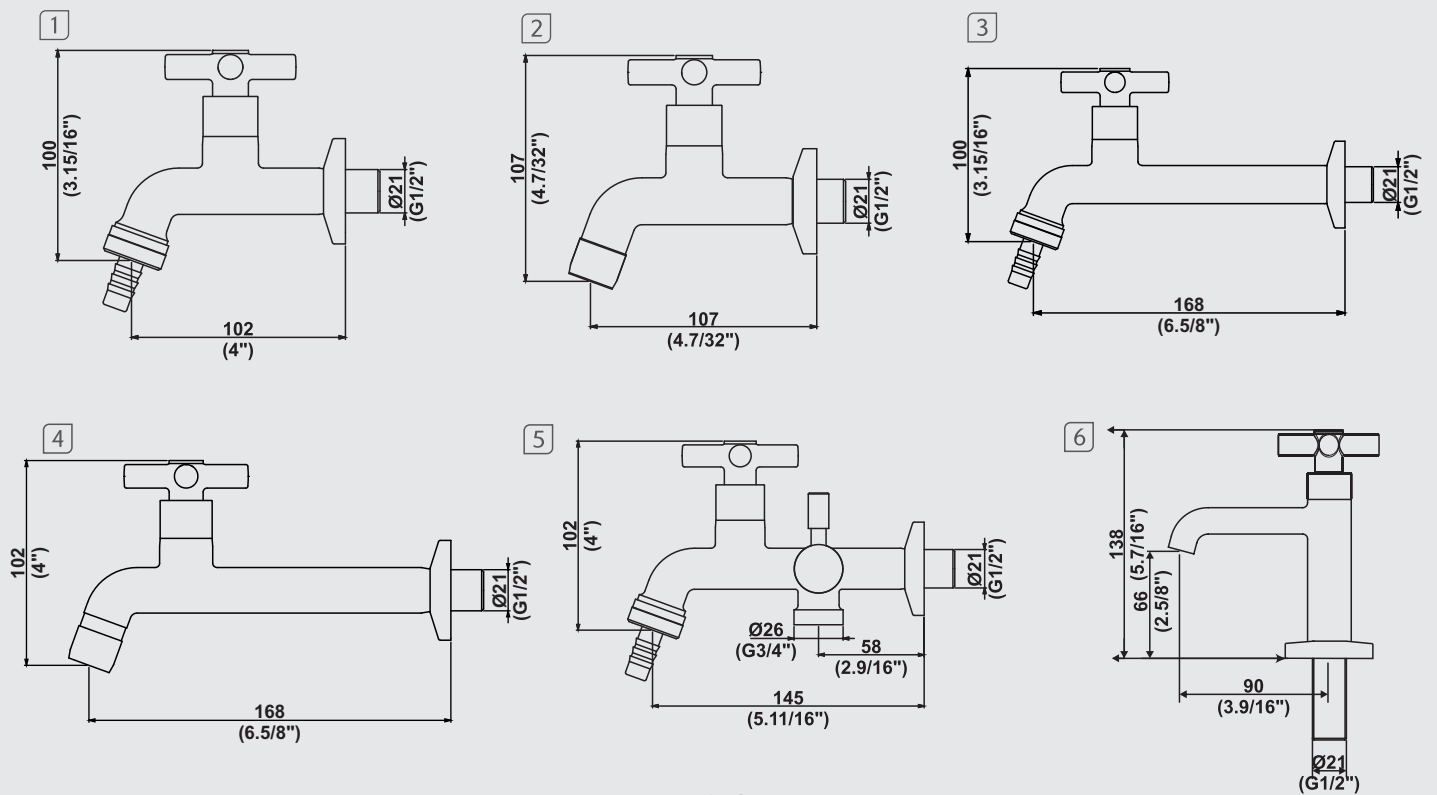

Especificações Técnicas / Technical Specification

Linha Geral Slim - 36

Linha Geral Slim Cross - 37