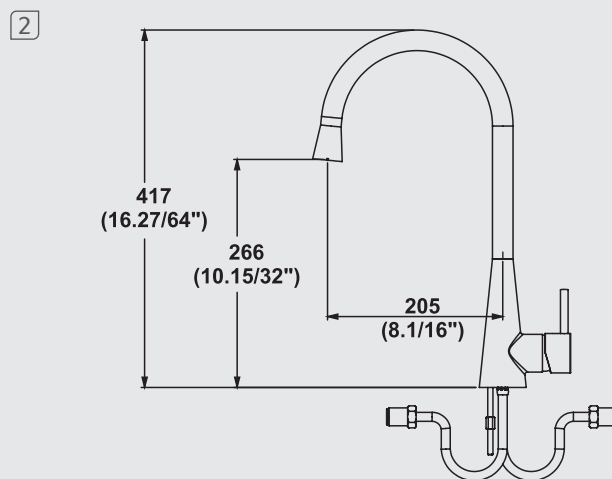

Especificações Técnicas / Technical Specification

Cozinha | Kitchen