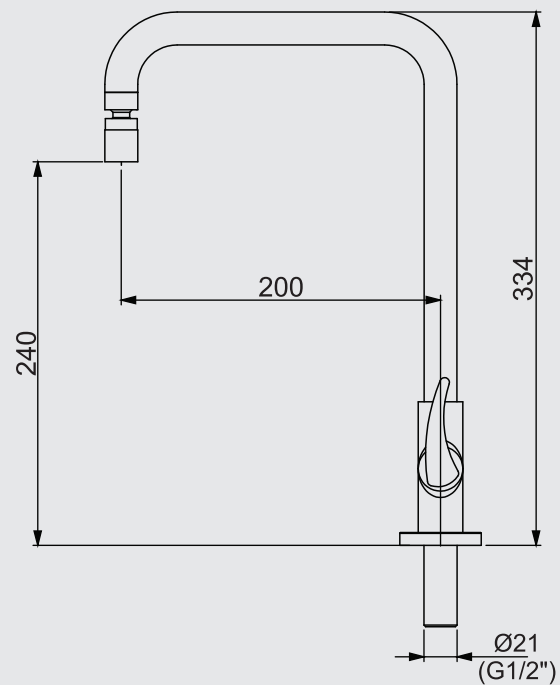

Especificações Técnicas / Technical Specification

Cozinha | Kitchen

1

2

3