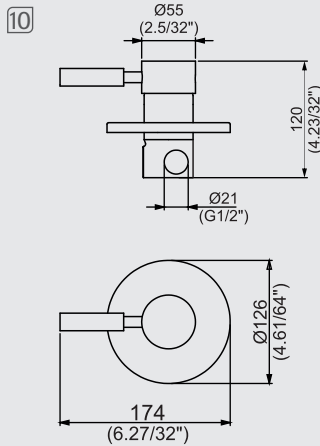

Especificações Técnicas / Technical Specification

Lavatório | Lavatory