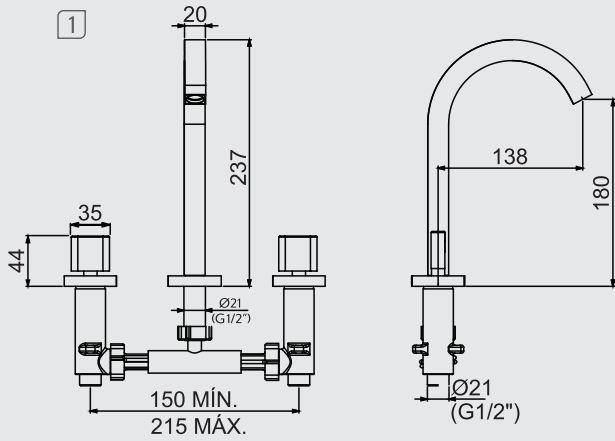

Especificações Técnicas / Technical Specification

Lavatório | Lavatory