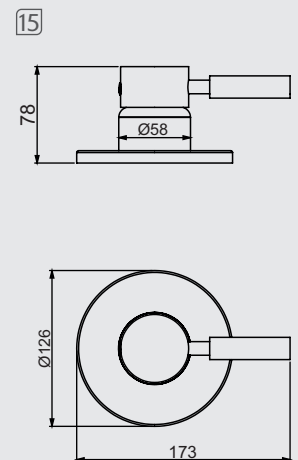

Especificações Técnicas / Technical Specification

Lavatório | Lavatory