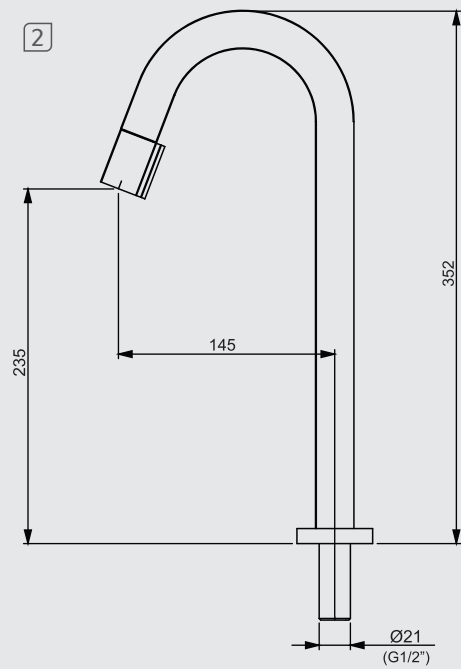

Especificações Técnicas / Technical Specification

Lavatório | Lavatory