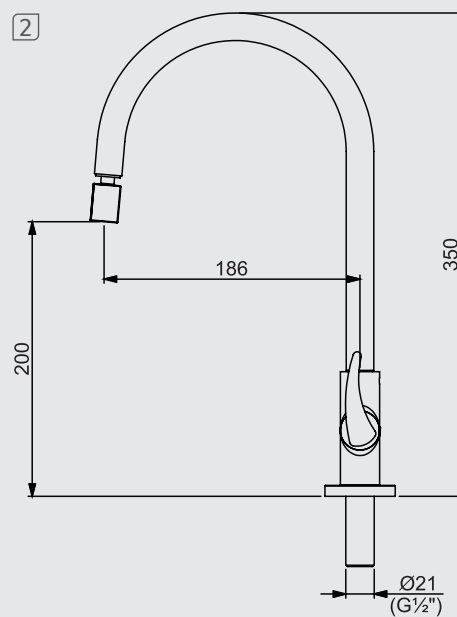

Especificações Técnicas / Technical Specification

Cozinha | Kitchen