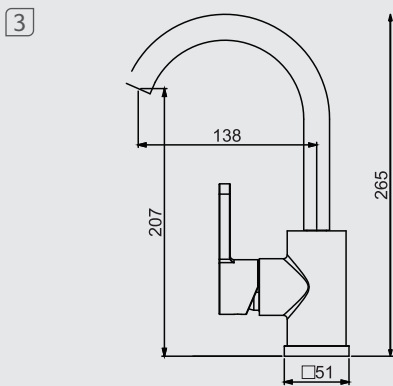

Especificações Técnicas / Technical Specification

Lavatório | Lavatory