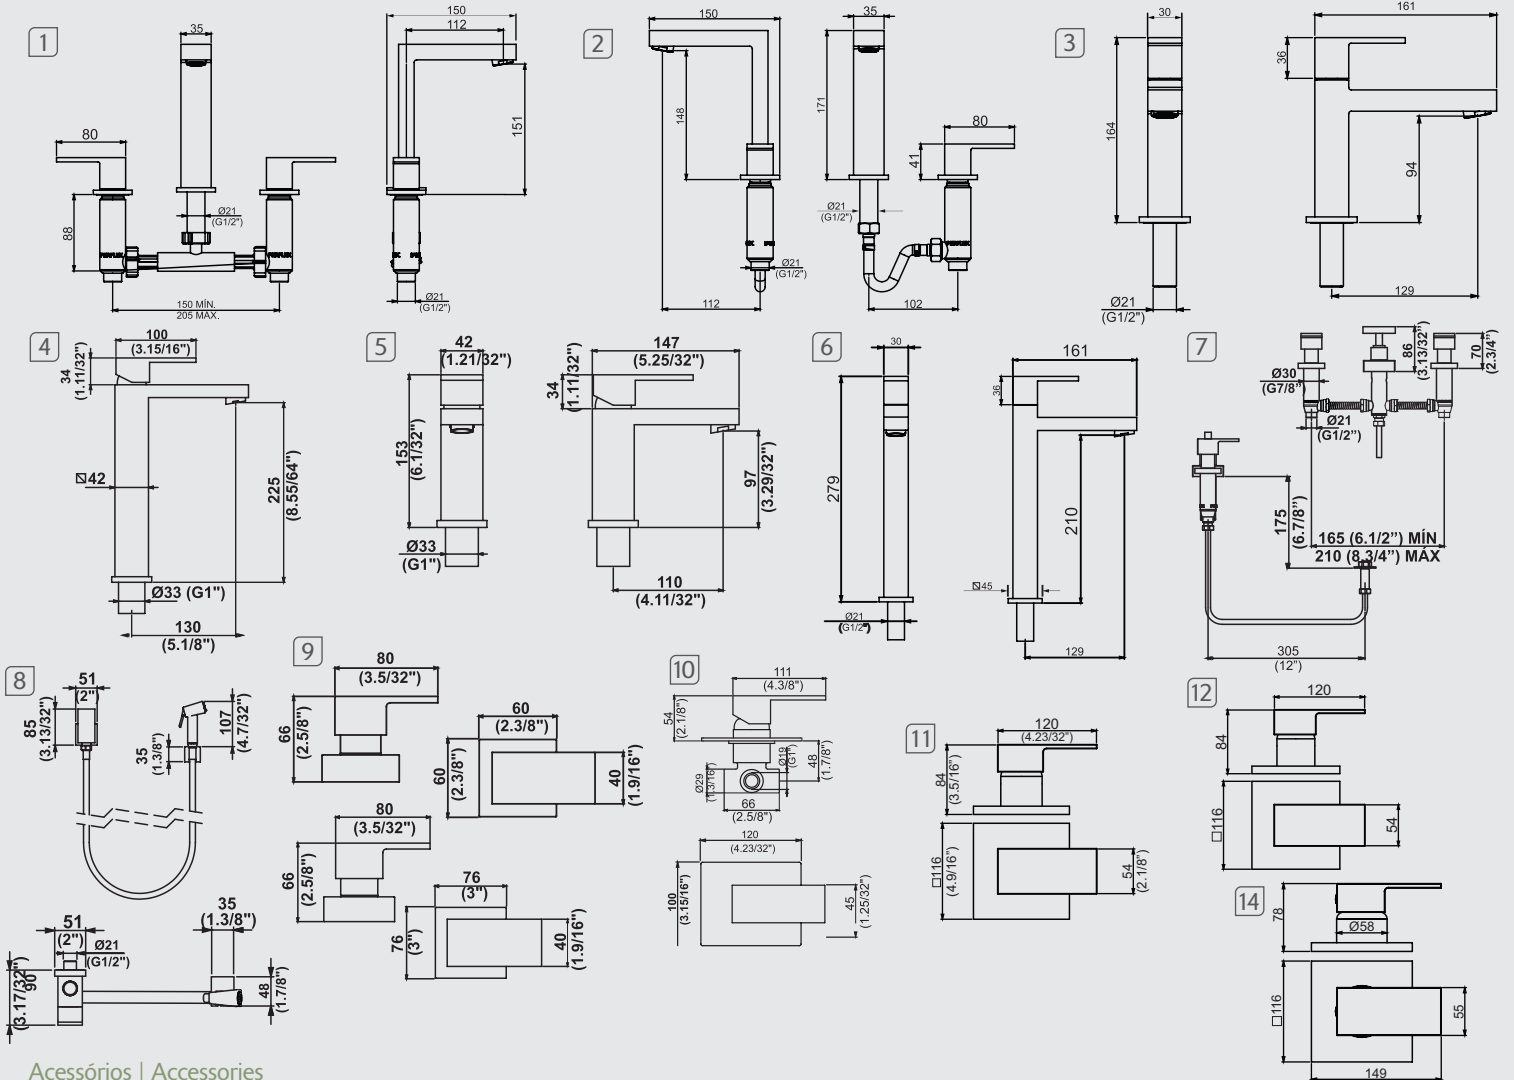

Especificações Técnicas / Technical Specification

Lavatório | Lavatory