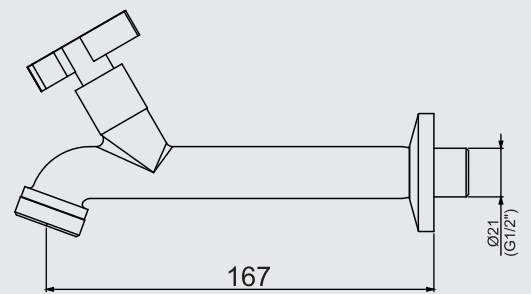

Especificações Técnicas / Technical Specification

Uso Geral

1

2

3

4

5