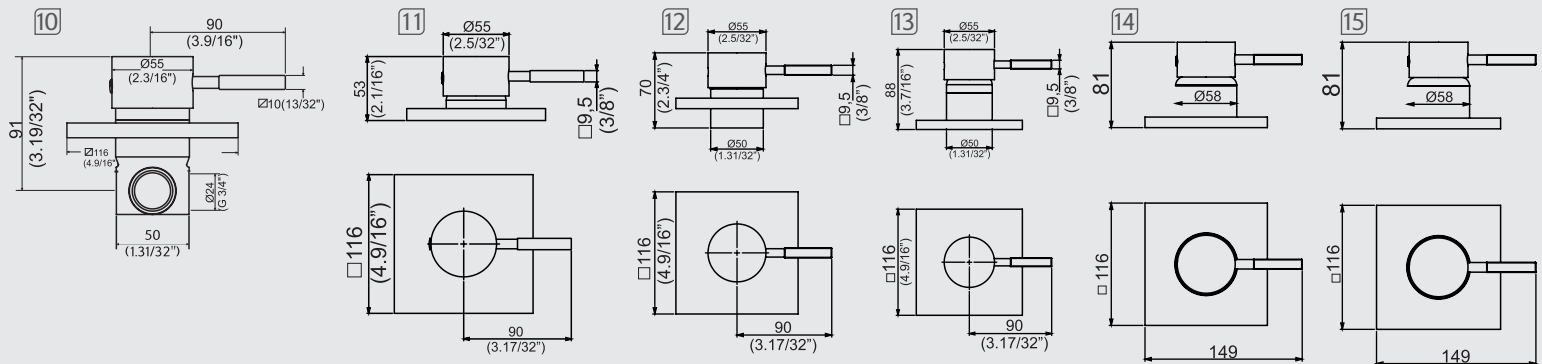

Especificações Técnicas / Technical Specification

Lavatório | Lavatory