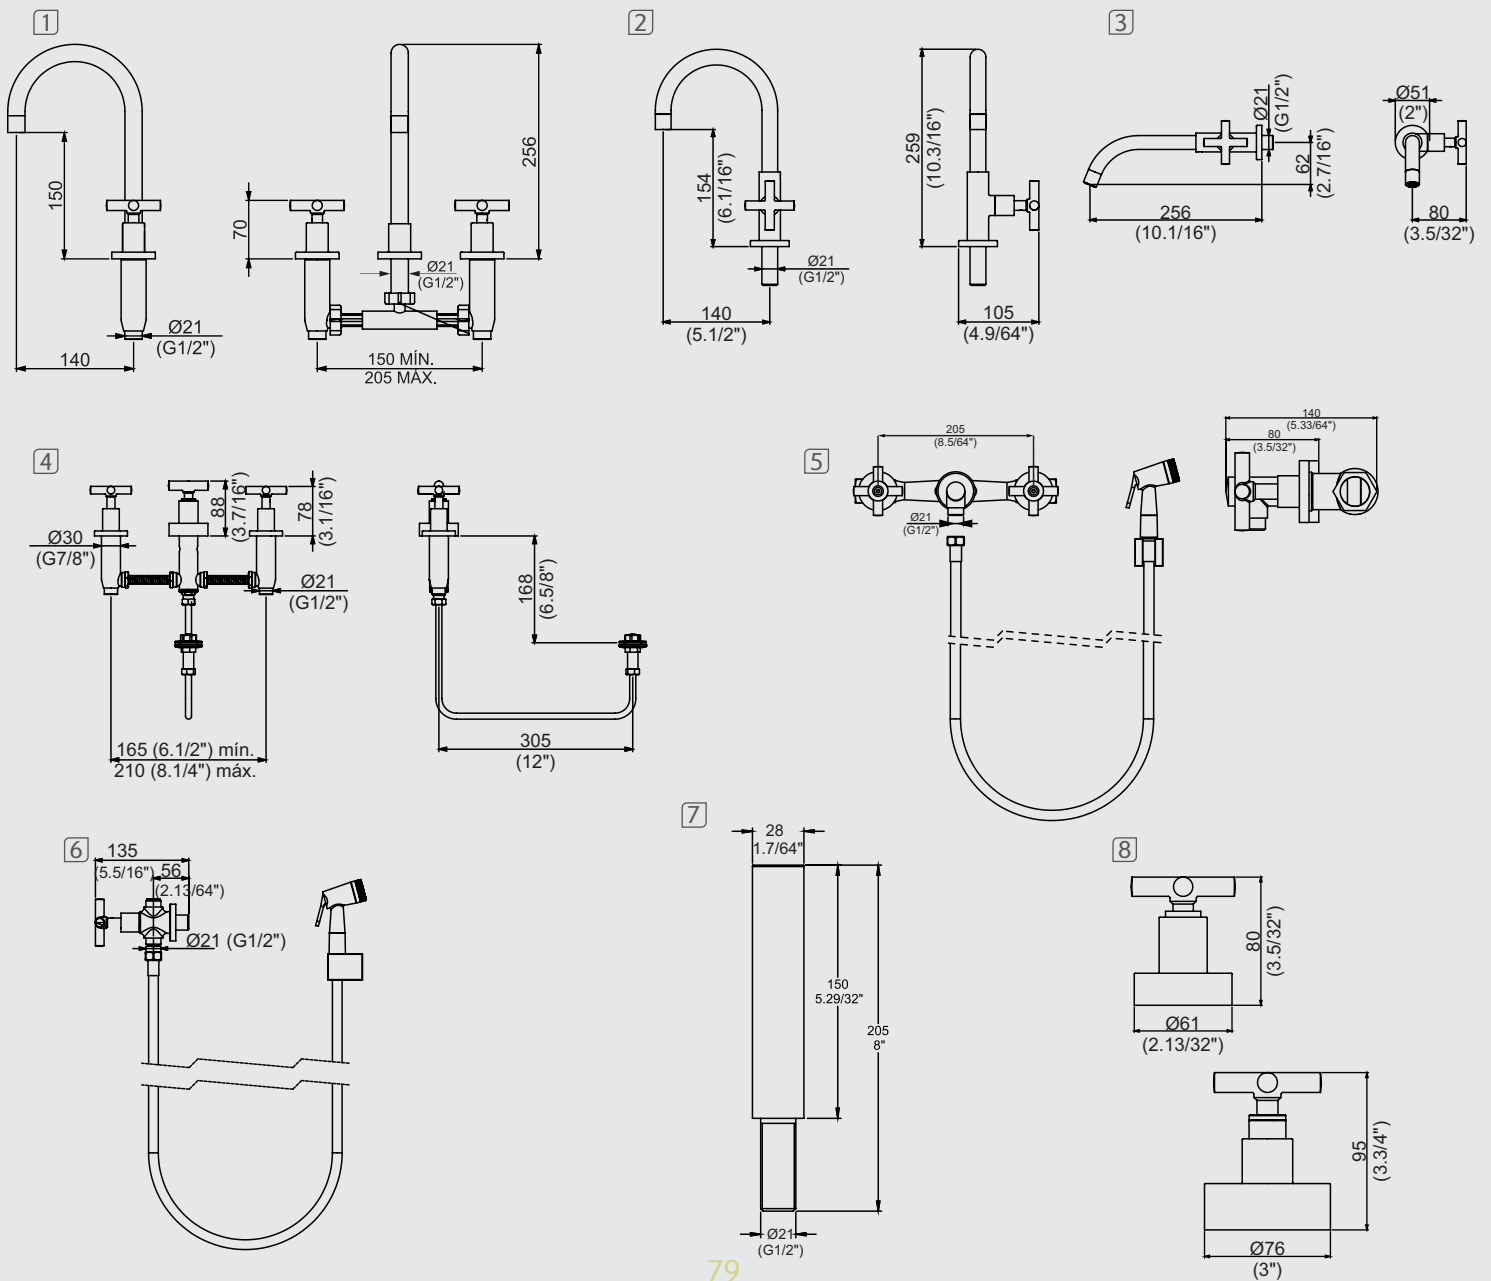

Lavatório | Lavatory