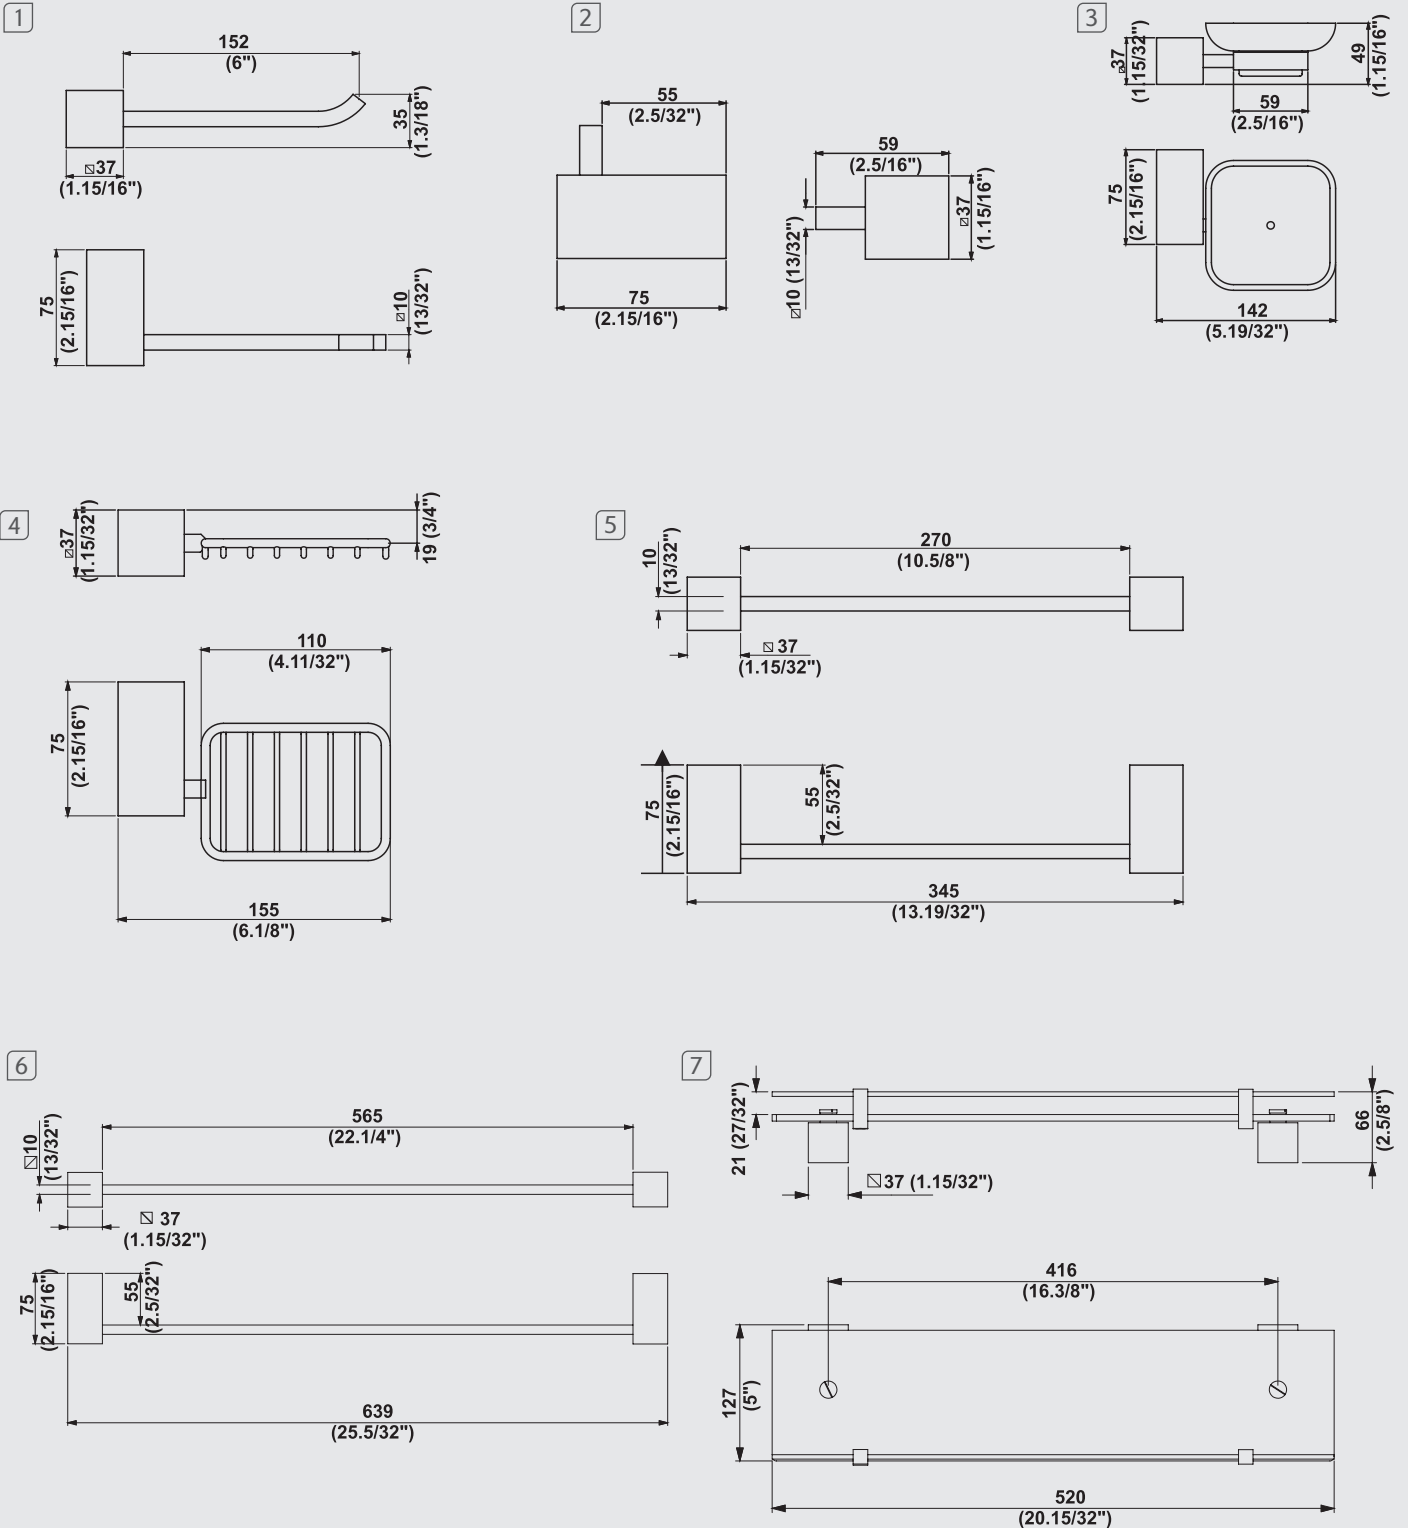

Especificações Técnicas / Technical Specification

Acessórios | Accessories