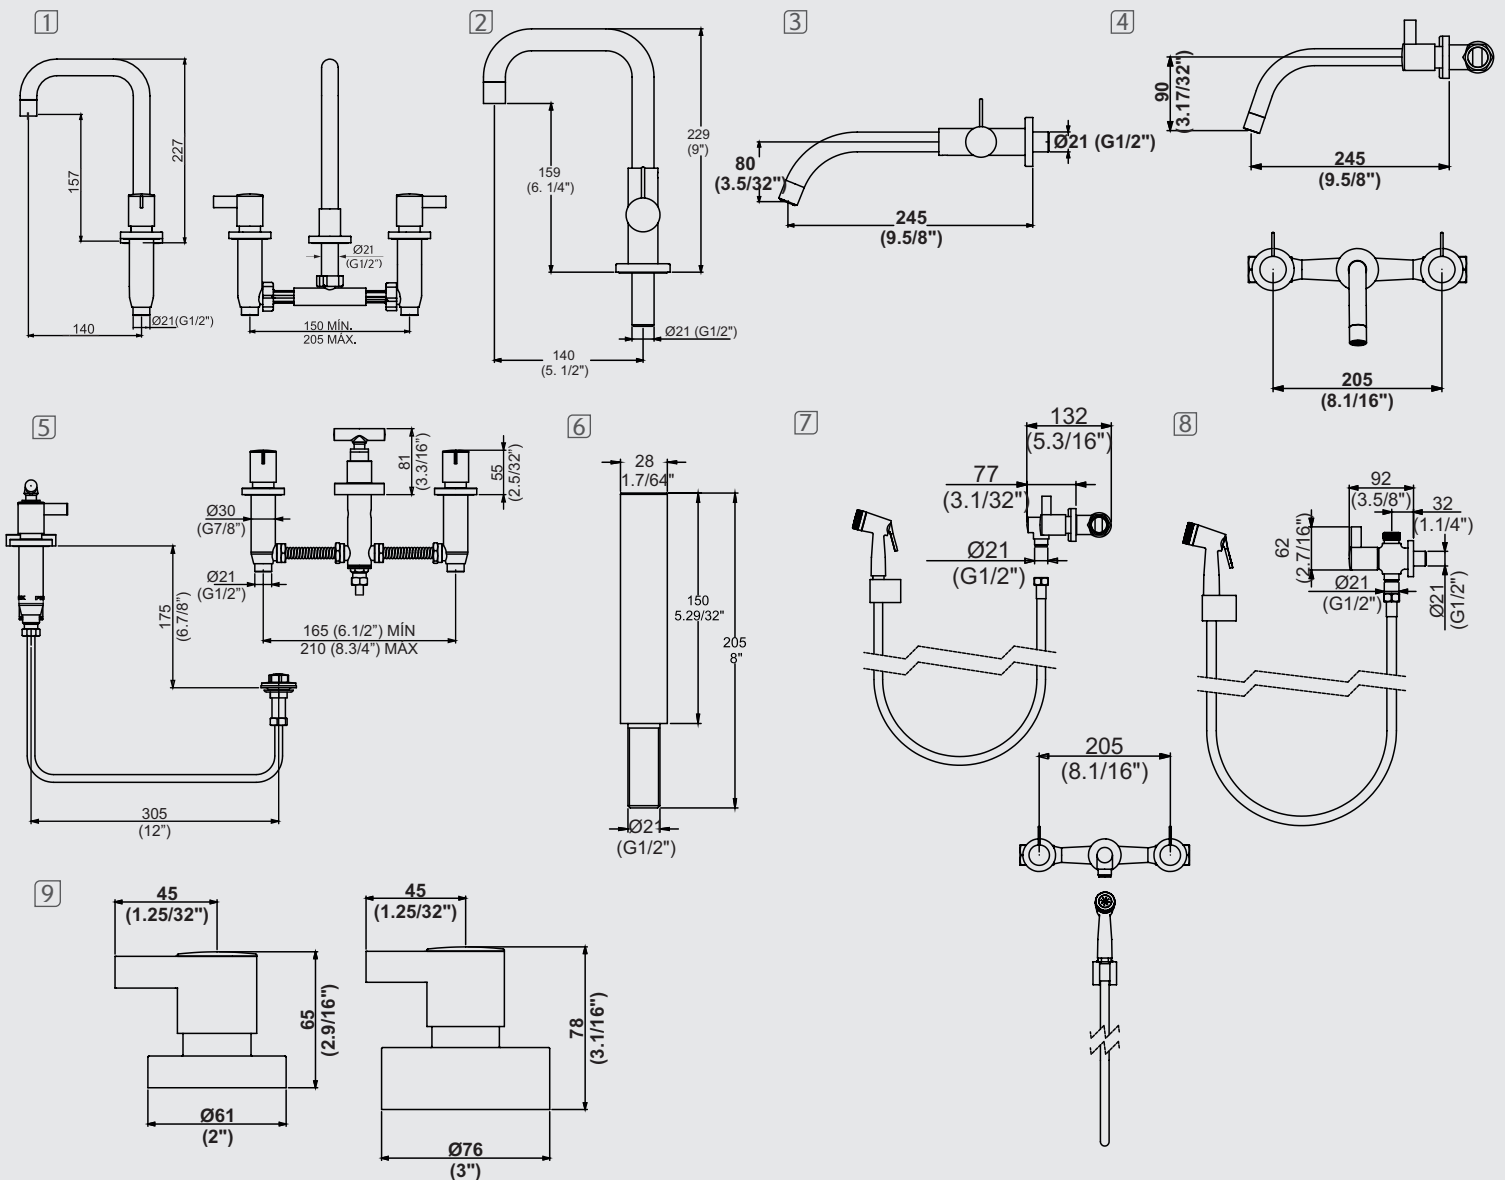

Lavatório | Lavatory