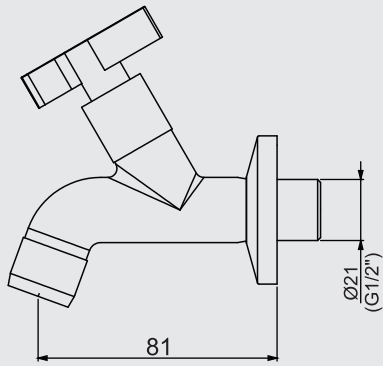

Especificações Técnicas / Technical Specification

Uso Geral

1