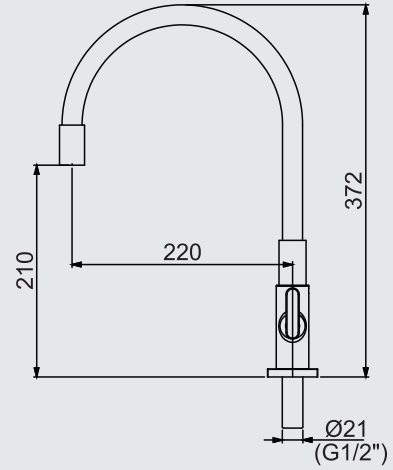

Especificações Técnicas

Technical Specification

Cozinha | Kitchen

1

3

5

7