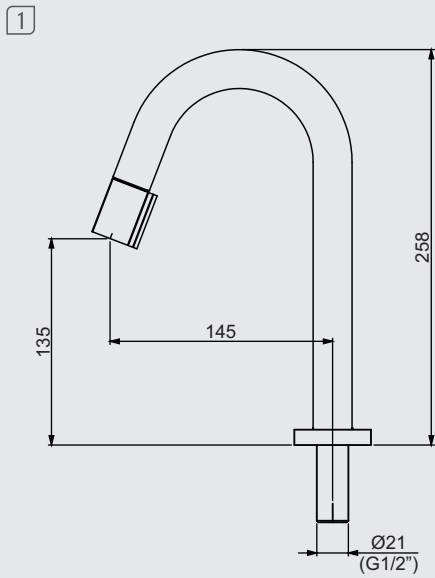

Especificações Técnicas / Technical Specification

Lavatório | Lavatory