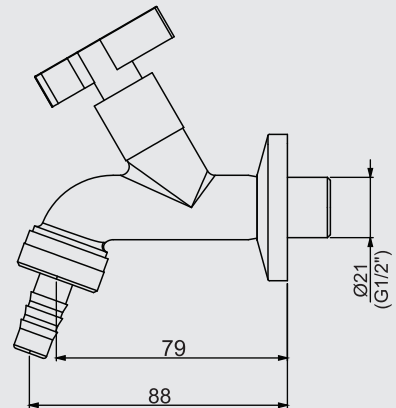

Especificações Técnicas / Technical Specification

Uso Geral

1

2

3

4

5