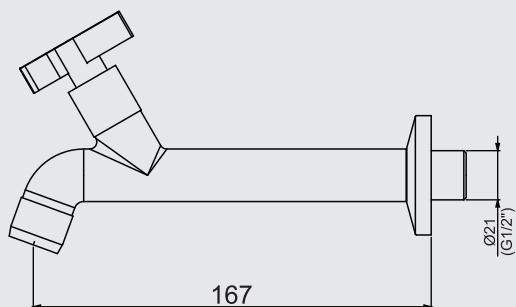

Especificações Técnicas / Technical Specification

Uso Geral

1

2

3

4

5