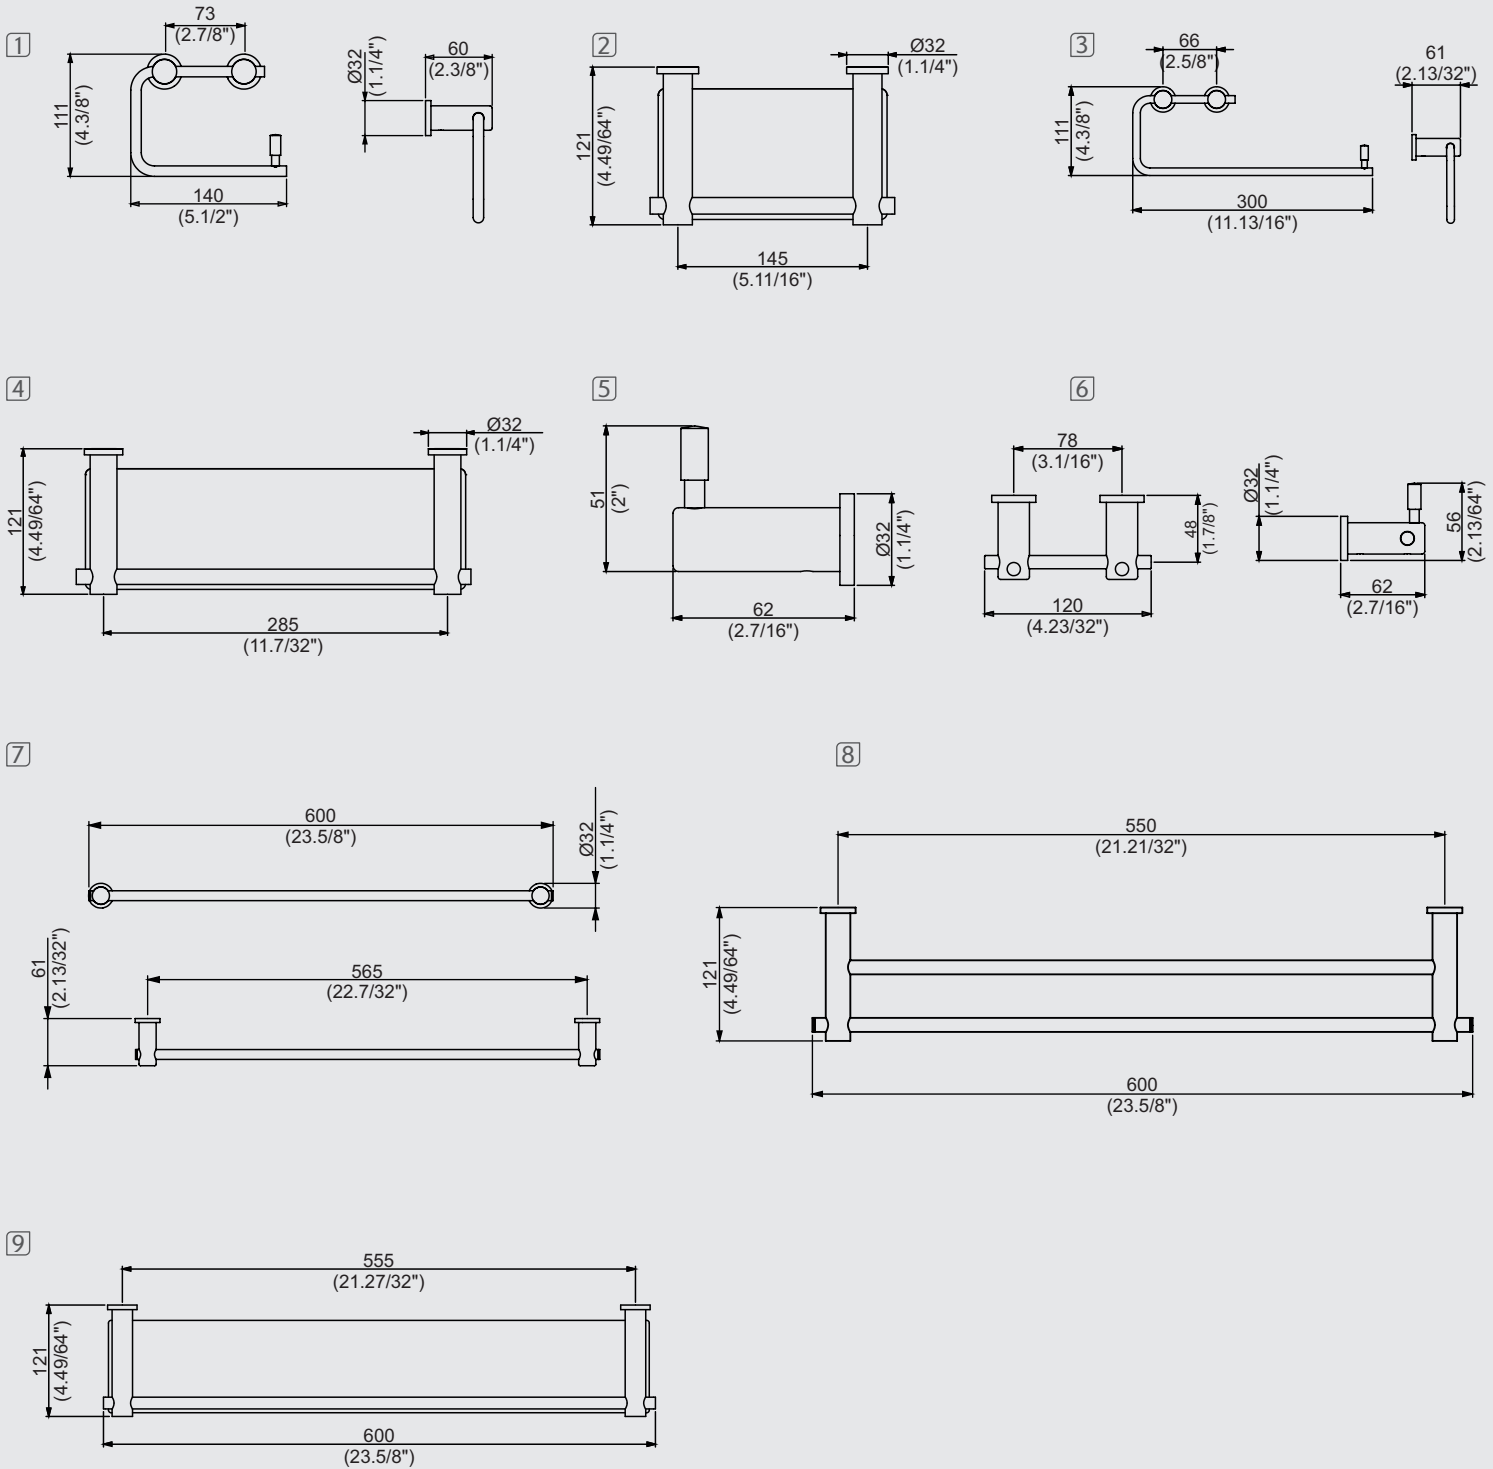

Especificações Técnicas / Technical Specification

Accessories | Acessórios