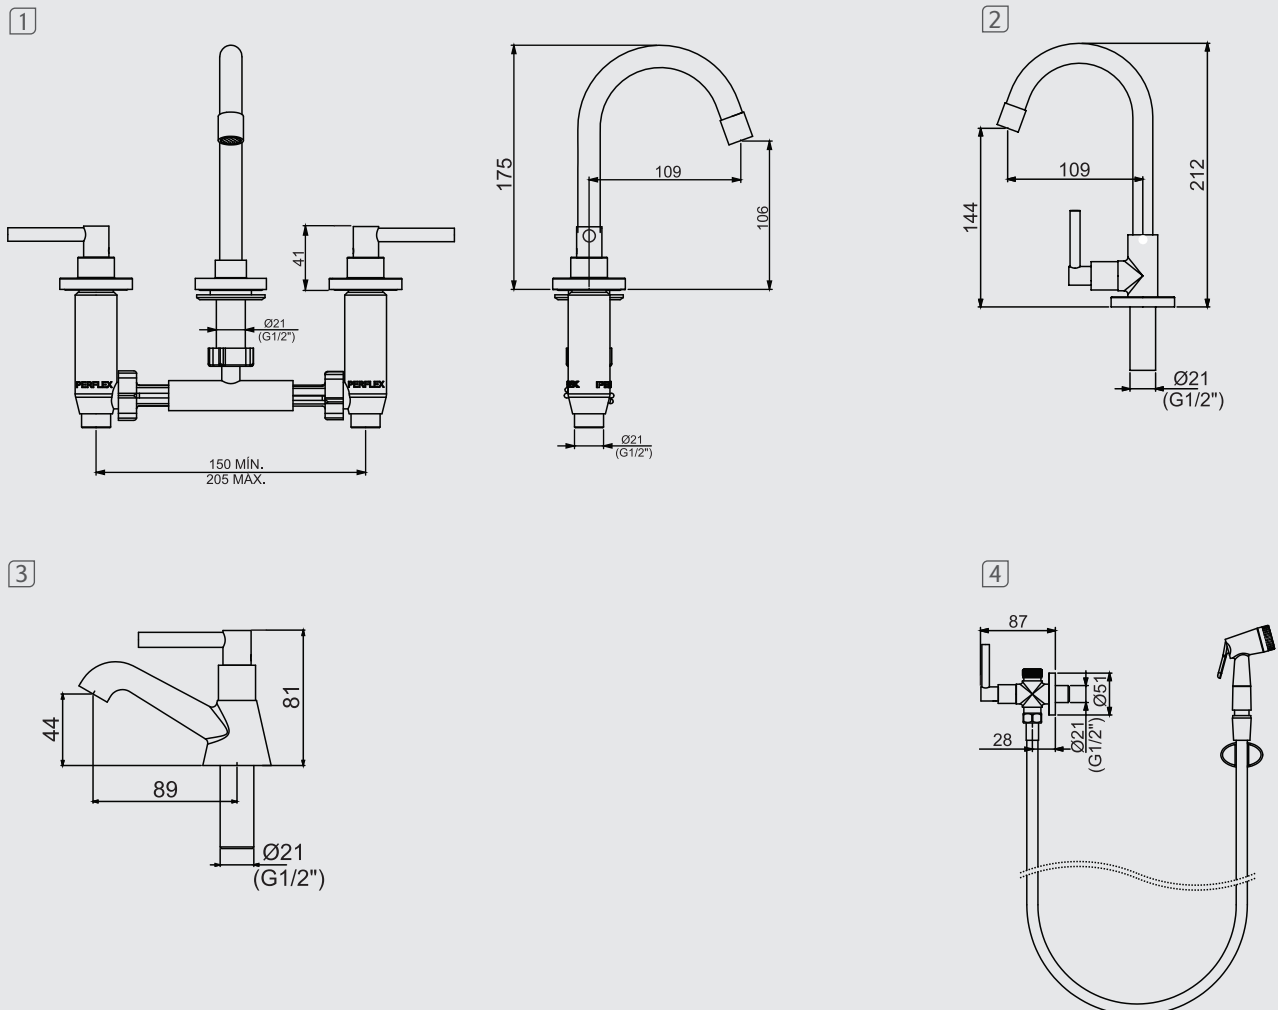

Lavatório | Lavatory