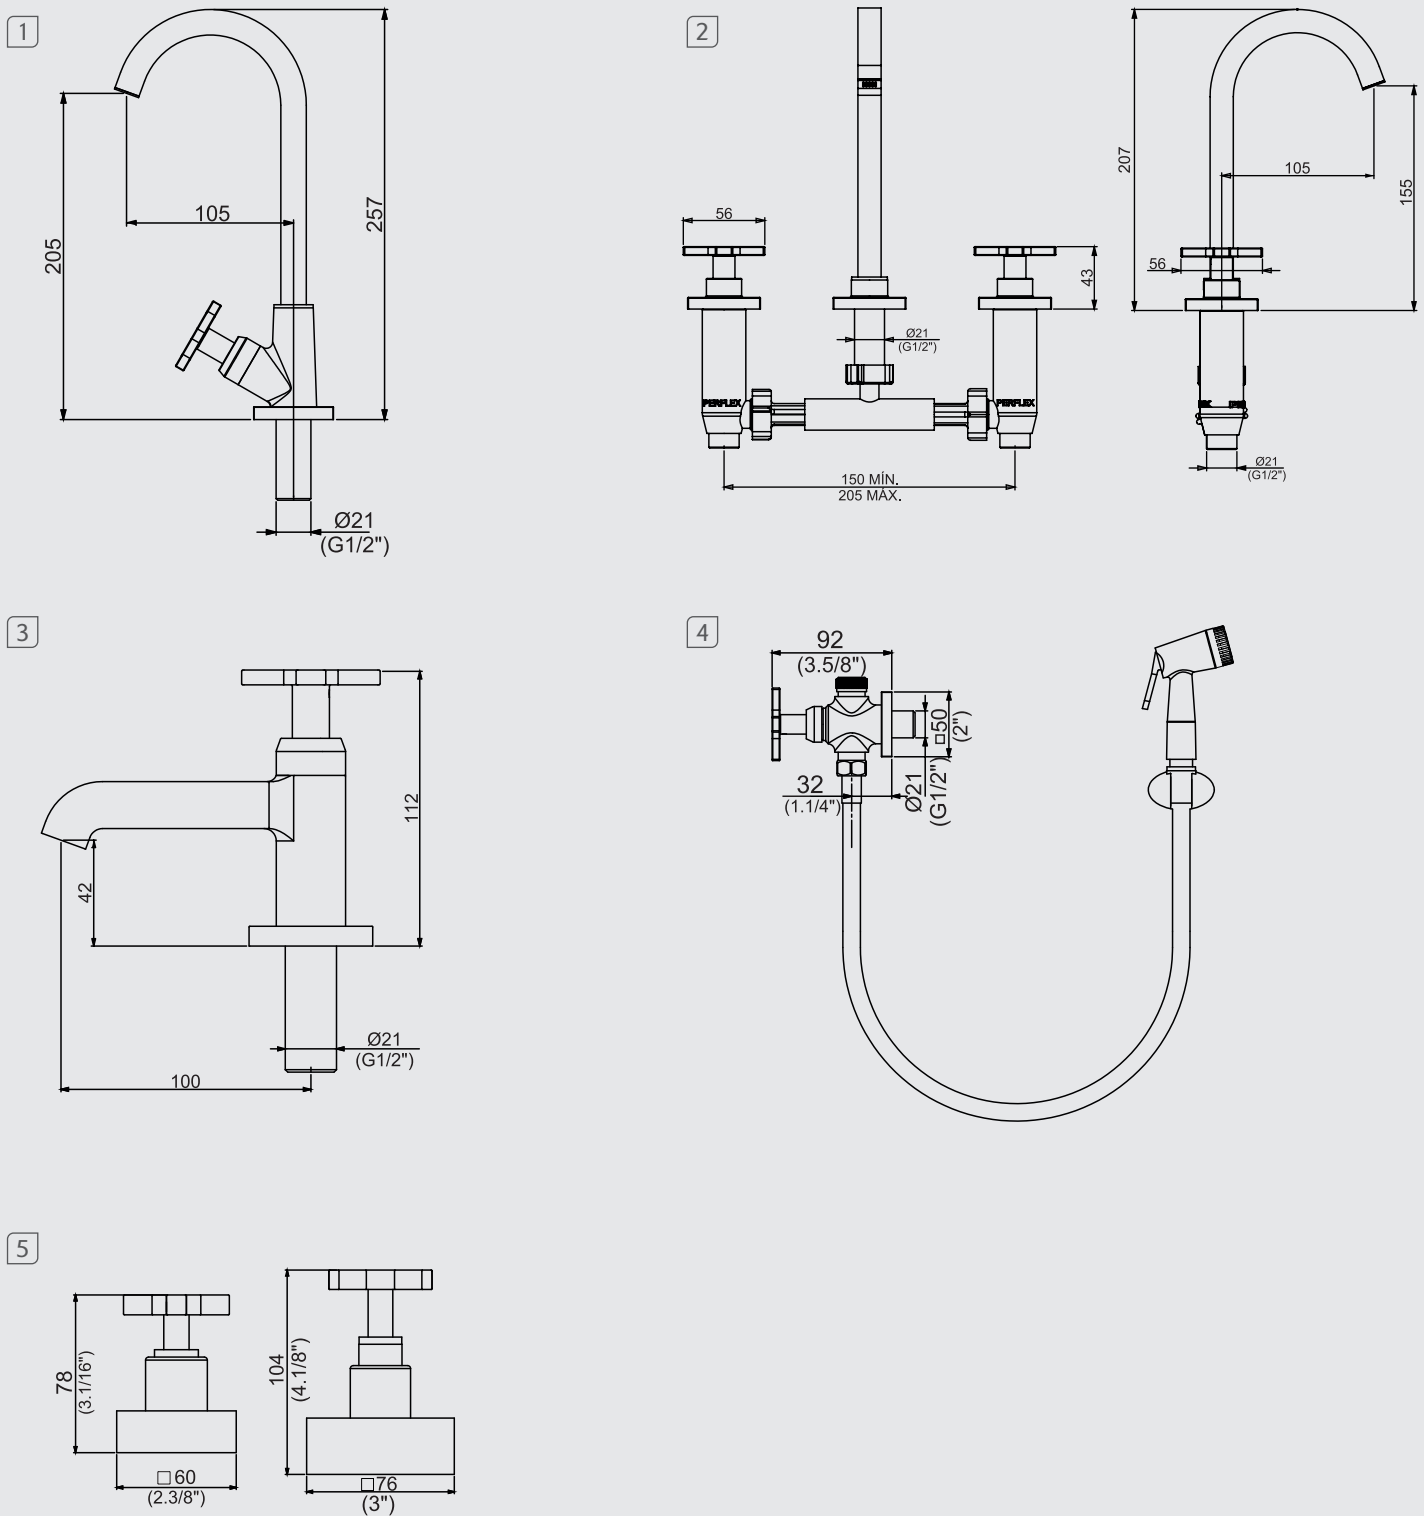

Especificações Técnicas / Technical Specification

Lavatório | Lavatory