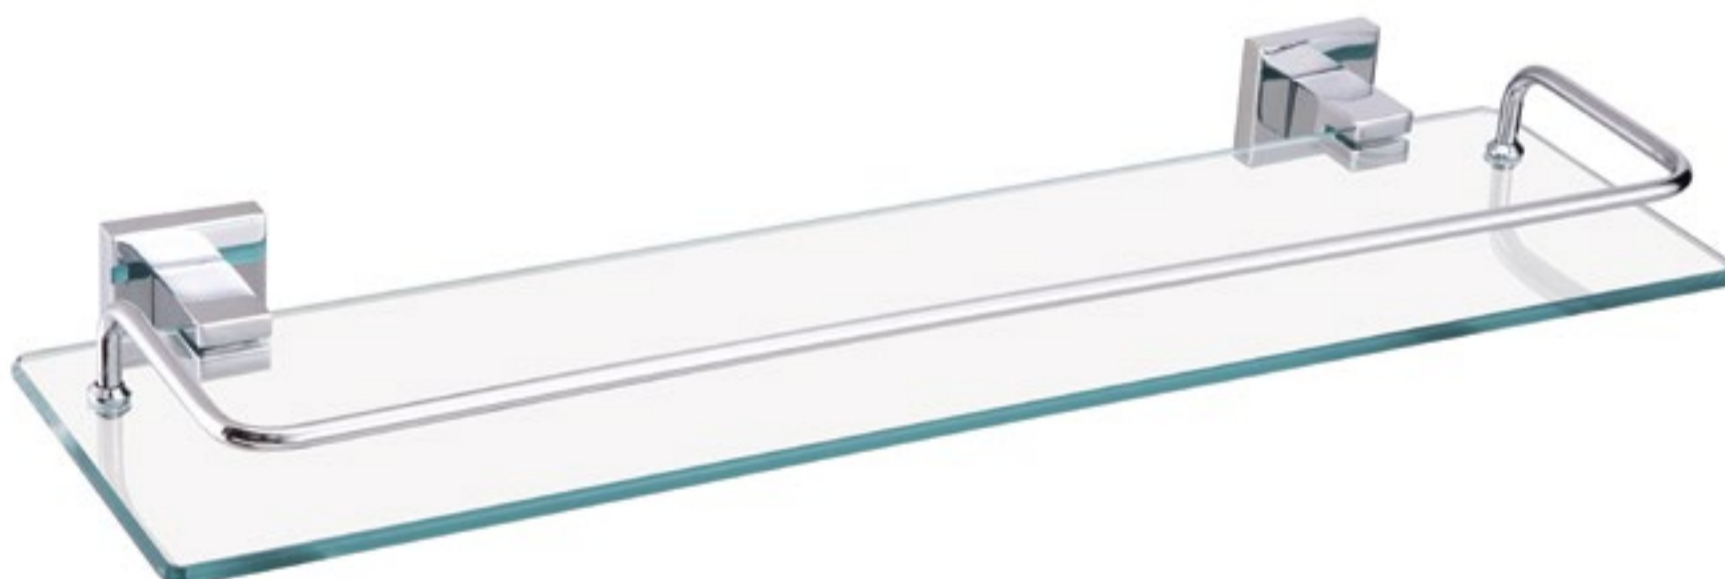

Referência	Comprimento
Curto	300 mm
Longo	500 mm

TOALHEIRO
LINEAR DUPLO
ATHENA
C 34

CABIDE
ATHENA
2040 C 34

TOALHEIRO CURVO
ATHENA
2070 C 34

PORTA-SHAMPOO
COM PROTEÇÃO
ATHENA
2052 C 34

SABONETEIRA
PAREDE DE VIDRO
ATHENA
2060 C 34