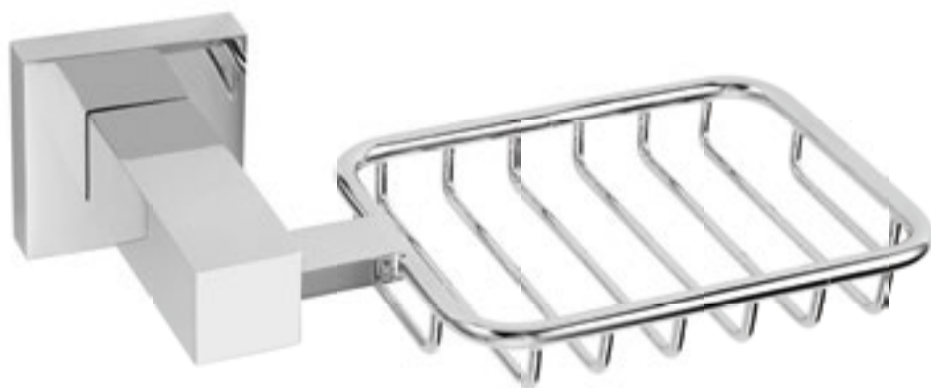

Referência	Comprimento
Curto	300 mm
Longo	500 mm

TOALHEIRO
LINEAR DUPLO
ATHENA
C 34

CABIDE
ATHENA
2040 C 34

TOALHEIRO CURVO
ATHENA
2070 C 34

PORTA-SHAMPOO
COM PROTEÇÃO
ATHENA
2052 C 34

SABONETEIRA
PAREDE DE VIDRO
ATHENA
2060 C 34