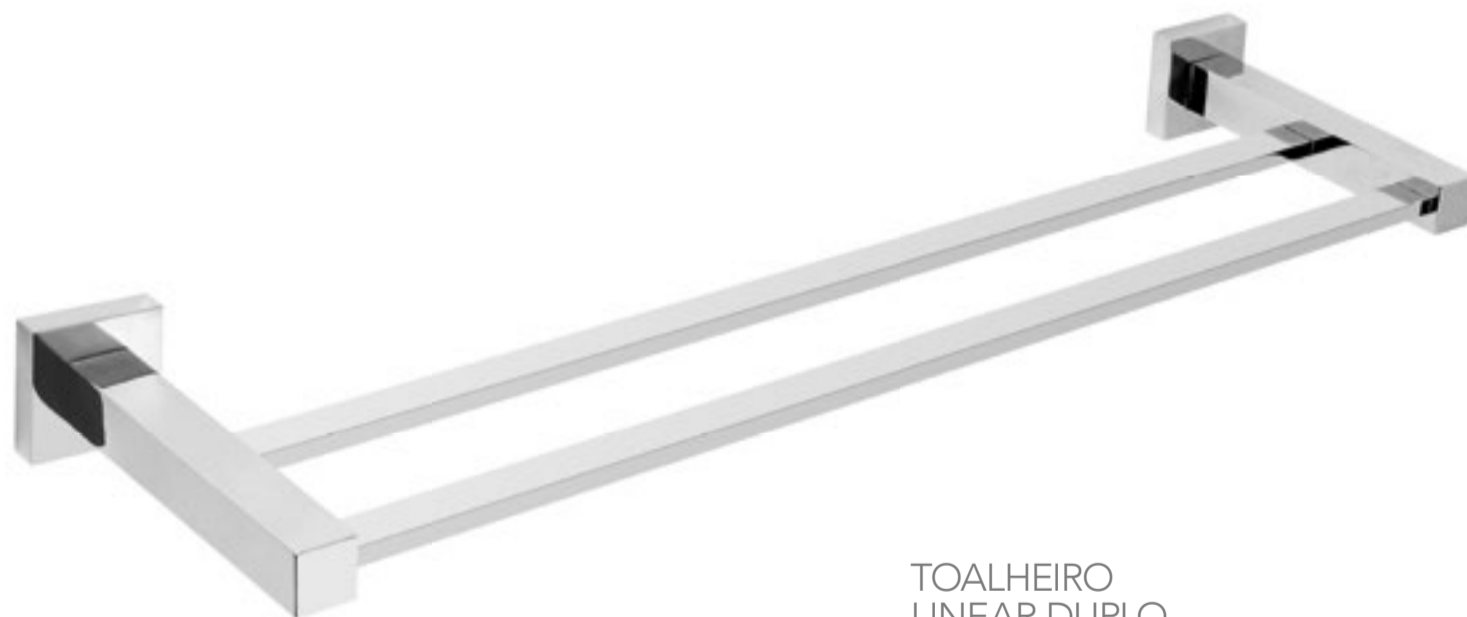

Referência	Comprimento
Curto	300 mm
Longo	500 mm

TOALHEIRO
LINEAR DUPLO
ATHENA
C 34

CABIDE
ATHENA
2040 C 34

TOALHEIRO CURVO
ATHENA
2070 C 34

PORTA-SHAMPOO
COM PROTEÇÃO
ATHENA
2052 C 34

SABONETEIRA
PAREDE DE VIDRO
ATHENA
2060 C 34