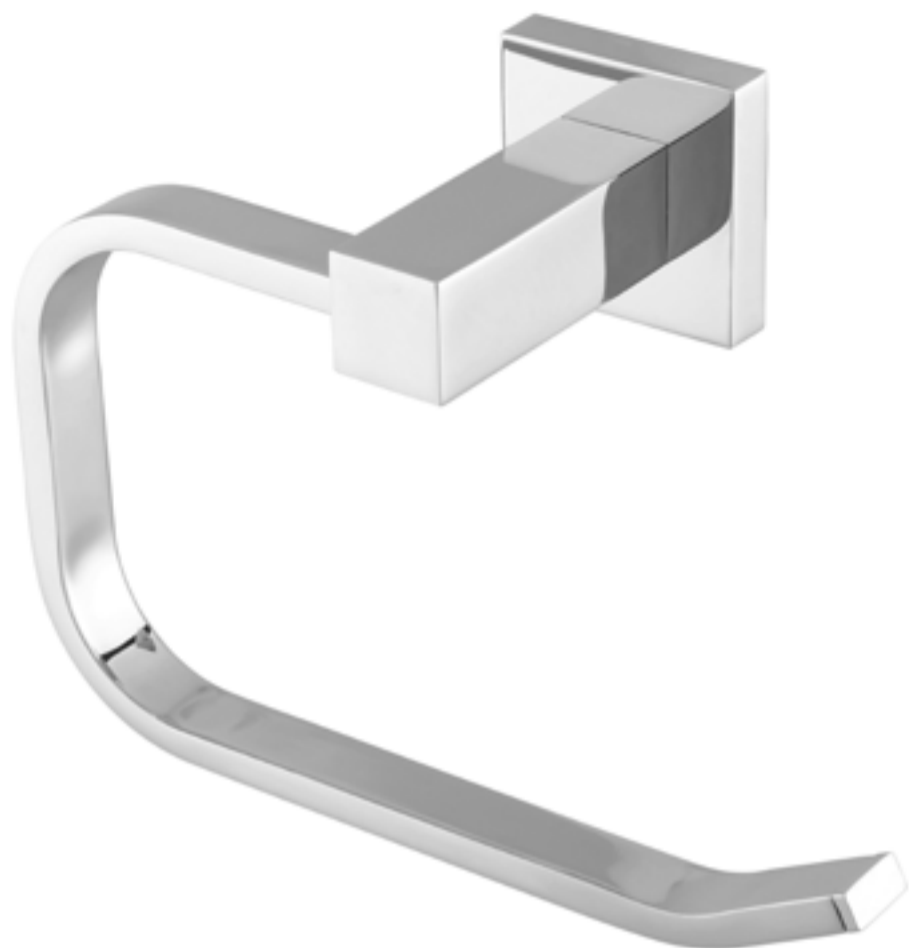

PORTA-PAPEL
SEM TAMPA
ATHENA
2010 C 34