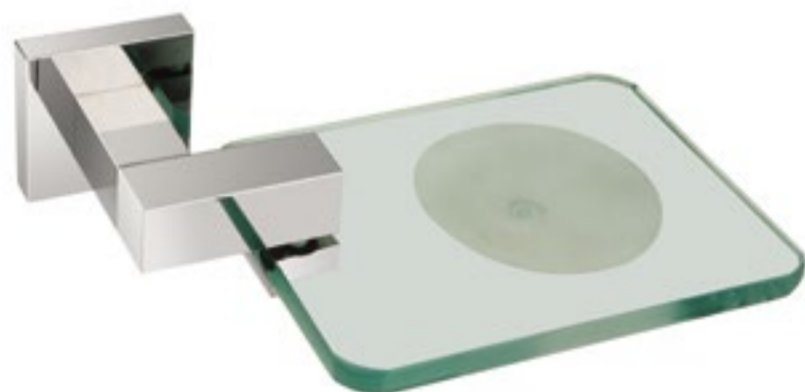

SABONETEIRA
PAREDE DE VIDRO
QUADRA

2060 C 215

OUTROS ACABAMENTOS:

Preto-matt