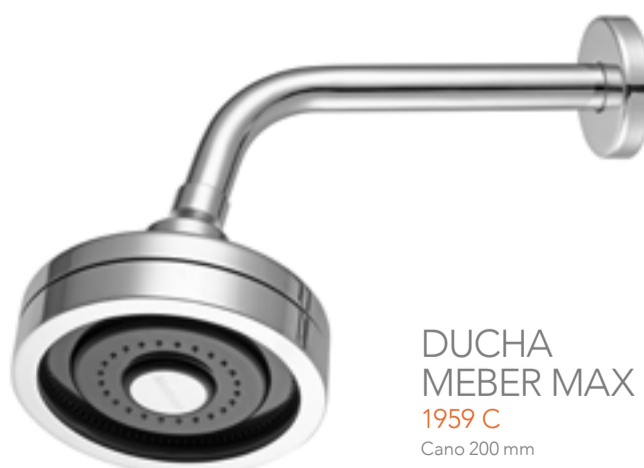

DUCHA
AXIOM SLIM
1989 C 210 1 J
Com desviador
Cano 230 mm

DUCHA
MEBER MAX
1959 C
Cano 200 mm