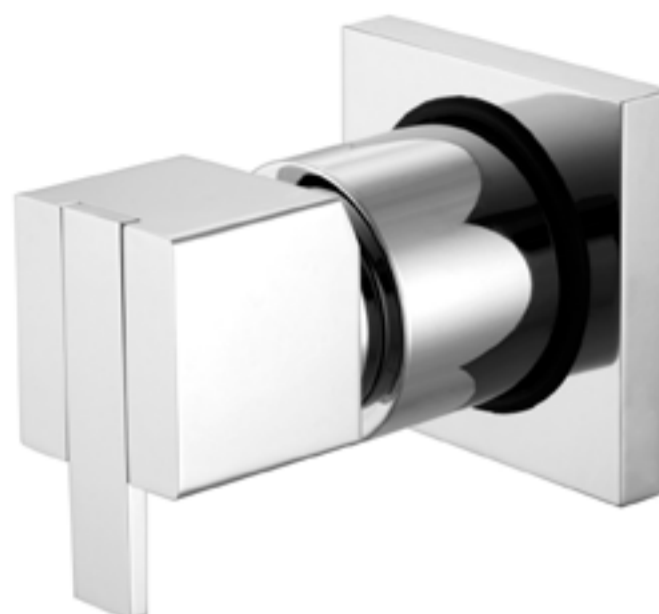

MONOCOMANDO
DE CHUVEIRO
QUADRA

2997 C 215

Alta e baixa pressão

OUTROS ACABAMENTOS:

Preto-matt

ACABAMENTO DE
MONOCOMANDO DE CHUVEIRO
QUADRA

C 215

para base 2993 e 2997

MONOCOMANDO
DE CHUVEIRO
MINIMAL

2997 C 75

Alta e baixa pressão

ACABAMENTO DE
MONOCOMANDO DE CHUVEIRO
MINIMAL

C 75

para base 2993 e 2997