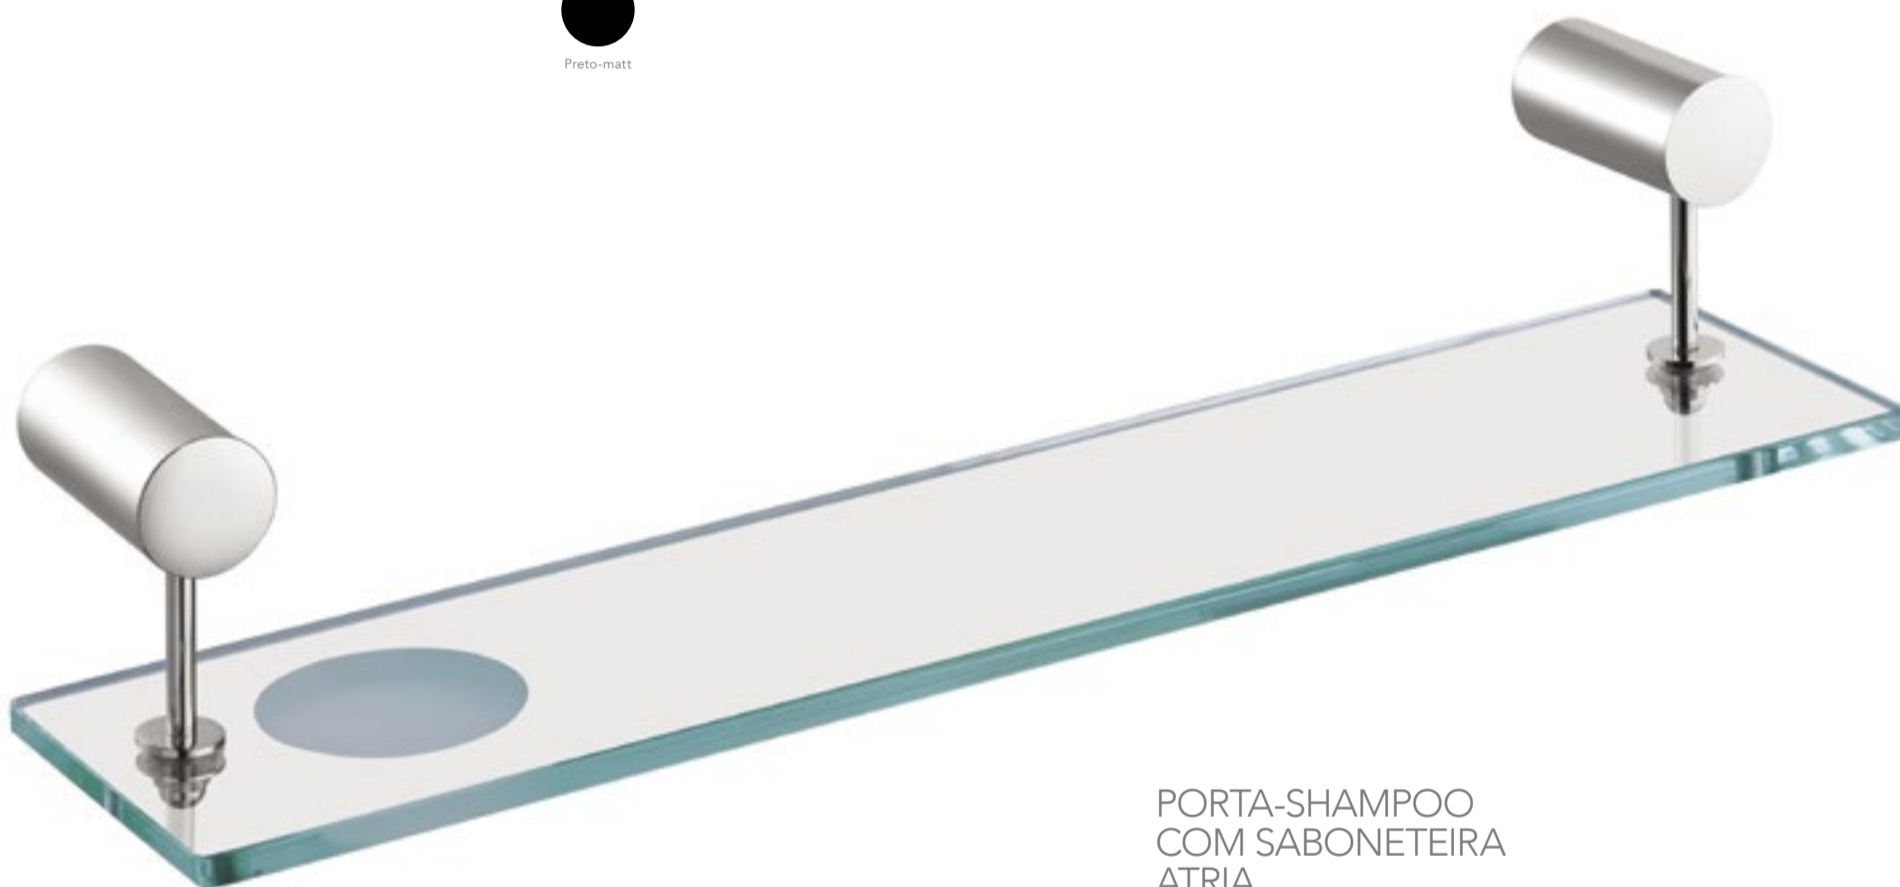

PORTA-SHAMPOO
COM SABONETEIRA
ATRIA
607 C 36

OUTROS ACABAMENTOS:

Preto-matt