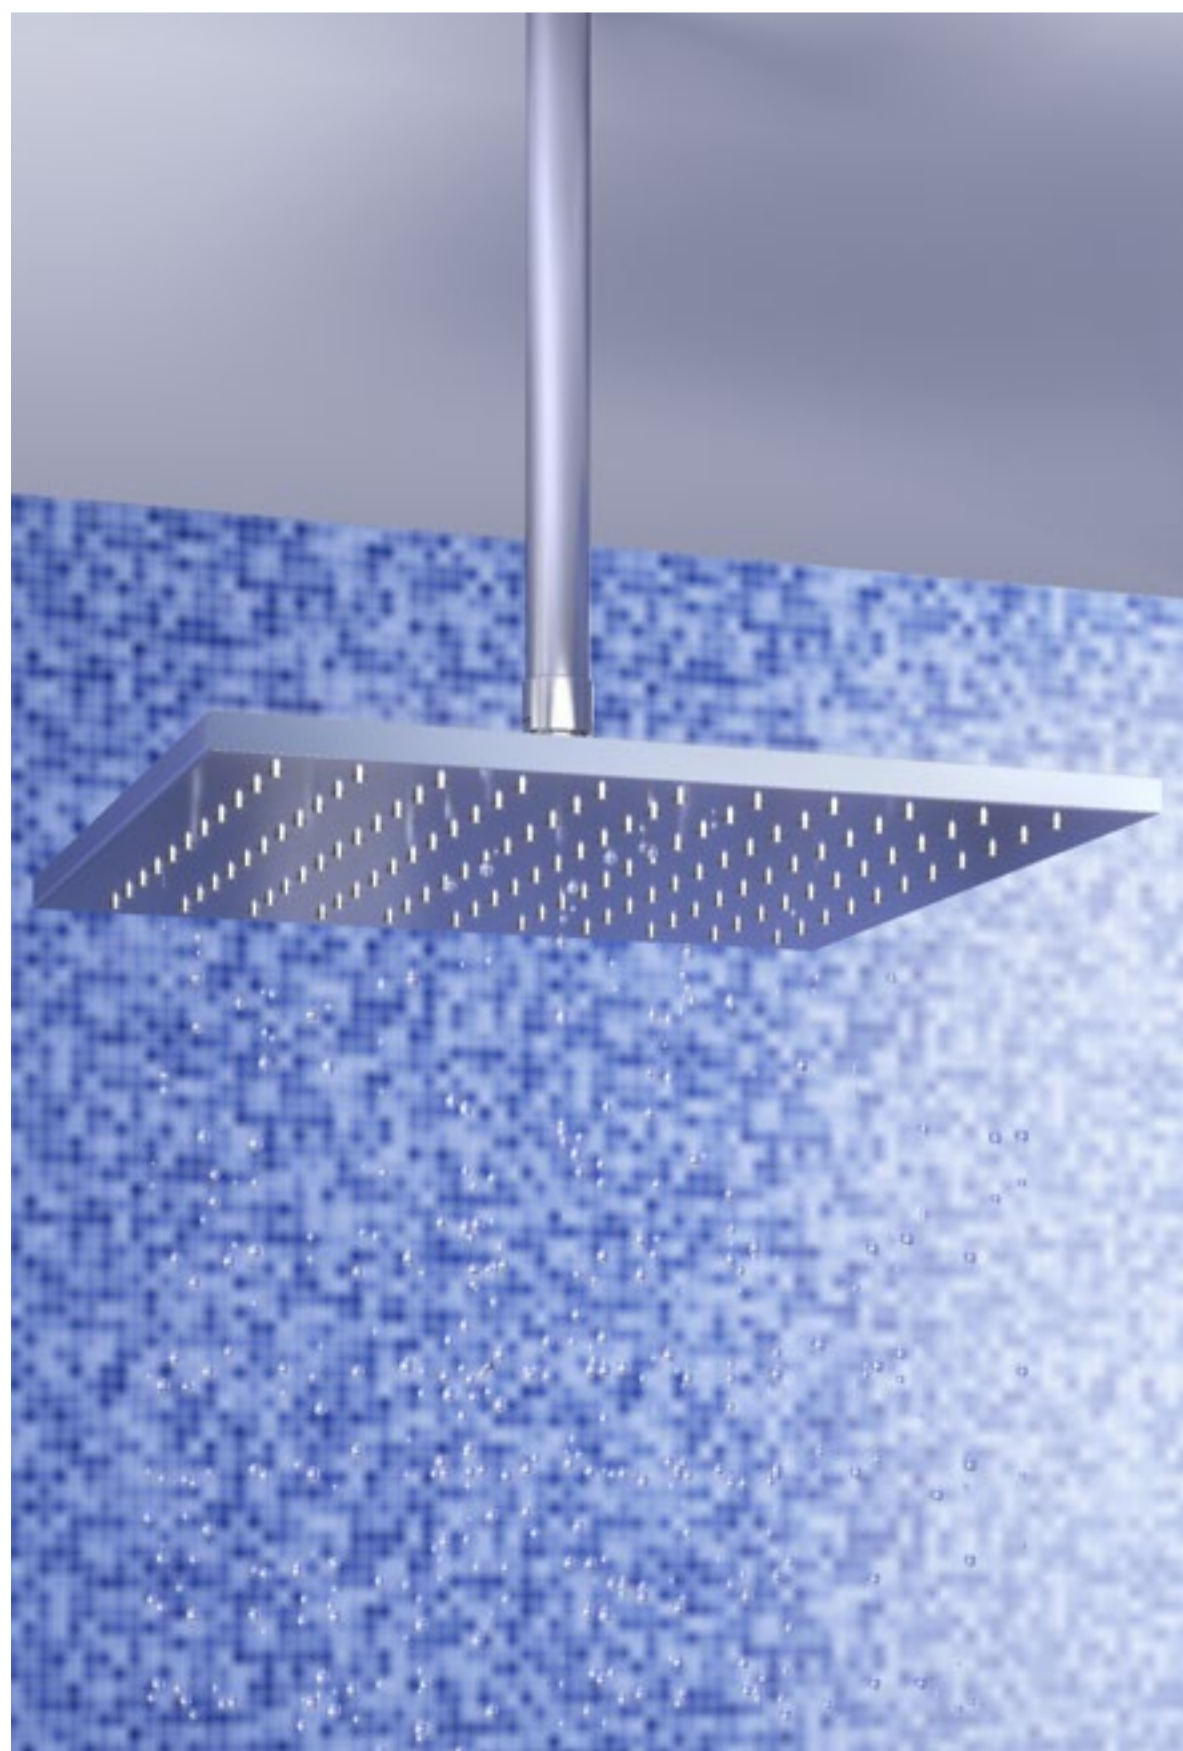

DUCHA
AXIOM SLIM
1989 C 210 1 J
Com desviador
Cano 230 mm

DUCHA
LUXO
1965 C
Cano 175 mm

OUTROS ACABAMENTOS:

DUCHA DE TETO
NEXO
1958
Cano 60 mm

DUCHA
GIOIA
1979 C 50 1 J
Com desviador
Cano 340 mm

DUCHA DE TETO
AXIOM
1973 C 210 1 J
Cano 60 mm