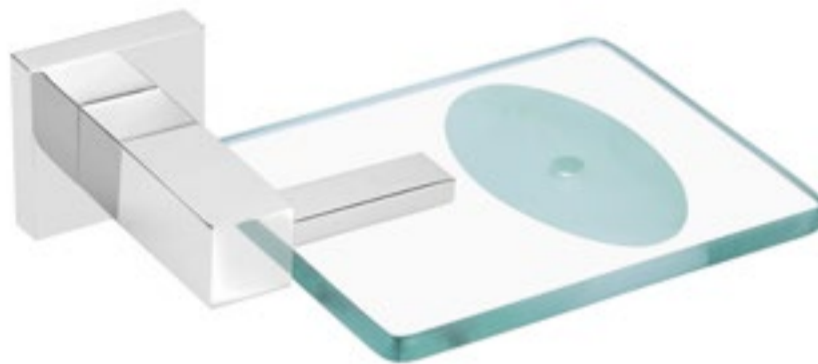

Referência	Comprimento
Curto	300 mm
Longo	500 mm

TOALHEIRO
LINEAR DUPLO
ATHENA
C 34

CABIDE
ATHENA
2040 C 34

TOALHEIRO CURVO
ATHENA
2070 C 34

PORTA-SHAMPOO
COM PROTEÇÃO
ATHENA
2052 C 34

SABONETEIRA
PAREDE DE VIDRO
ATHENA
2060 C 34