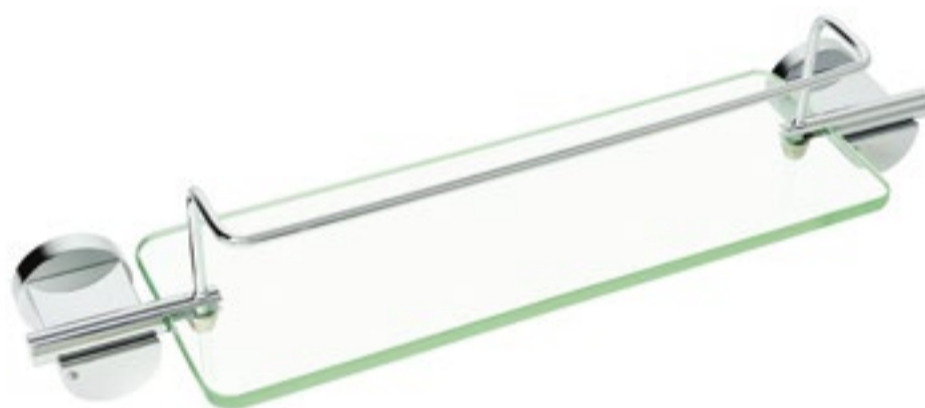

OUTROS ACABAMENTOS:

PORTA-SHAMPOO
GIOIA
2050 C 50

OUTROS ACABAMENTOS:

Ouro-rosa Ouro-rosa
escovado

CABIDE CURVO
GIOIA
2040 C 50

OUTROS ACABAMENTOS:

Ouro-rosa Ouro-rosa
escovado

PORTA-SHAMPOO
COM PROTEÇÃO
GIOIA
2050 C 50