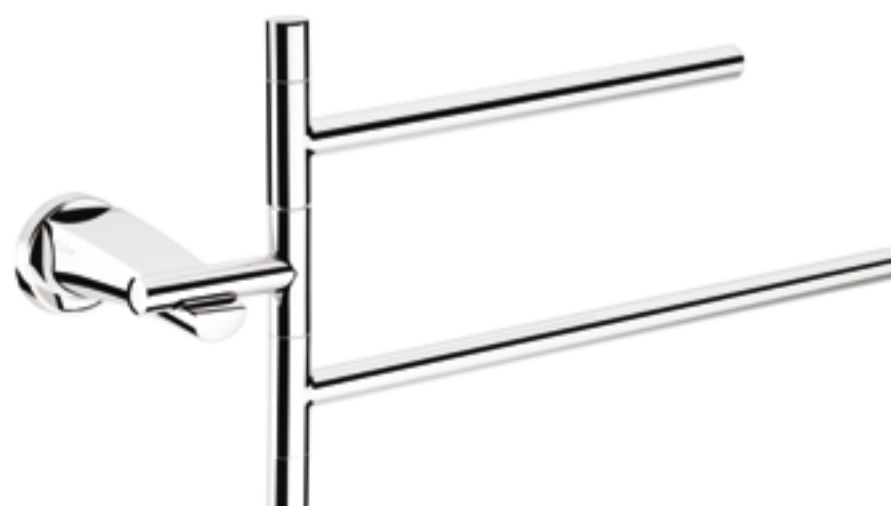

TOALHEIRO LINEAR
TONINO
2037 C 300

Referência	Altura
2037 C 300	400 mm
2038 C 300	500 mm

TOALHEIRO
LINEAR DUPLO
TONINO
2034 C 300

TOALHEIRO ARGOLA
TONINO
2020 C 300

CABIDE CURVO
TONINO
2040 C 300

CABIDE DUPLO
TONINO
2042 C 300