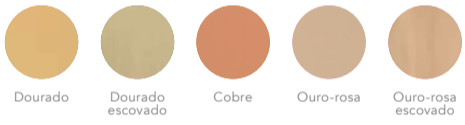

1680

OUTROS ACABAMENTOS:

Dourado

Dourado
escovado

Cobre

Ouro-rosa

Ouro-rosa
escovado

2550 C

OUTROS ACABAMENTOS:

Preto-matt