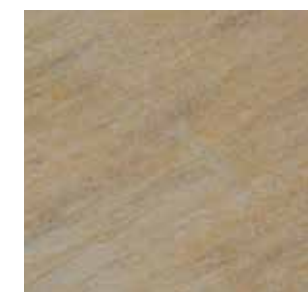

YELLOW (TAMANHOS VARIADOS)

WHITE
SERRADO SOLTO

- AM 04 | 10 X 10 cm
- AM 14 | 10 X 20 cm
- AM 19 | 20 X 20 cm
- AM 21 | 15 X 30 cm
- AM 23 | 30 X 30 cm
- AM 25 | 28 X 57 cm

ESP 1 a 3 cm

YELLOW
SERRADO SOLTO