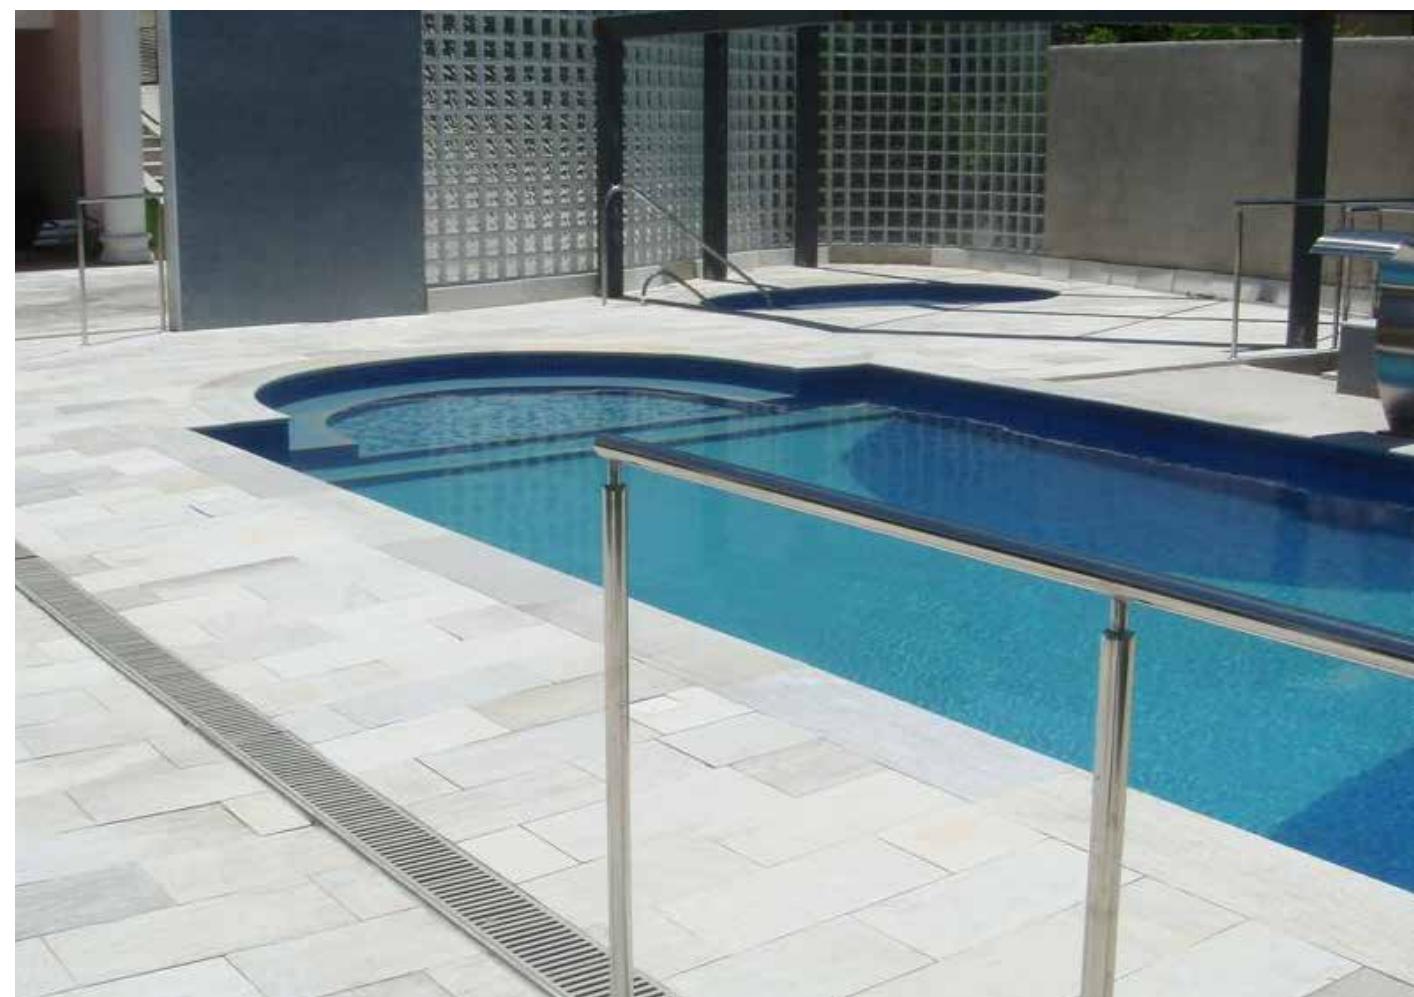

WHITE

AO 07 | 28 X 57 cm

ESP 3 cm

AO 08 | 28 X 57 cm

ESP 3 cm

AO 09 | 40 X 80 cm

ESP 2 cm

AO 10 | 40 X 80 cm

ESP 2 cm

IMAGENS MERAMENTE ILUSTRATIVAS. POR SER UM PRODUTO NATURAL, PODEM OCORRER VARIAÇÕES DE TONALIDADE, TAMANHO E ESPESSURA.