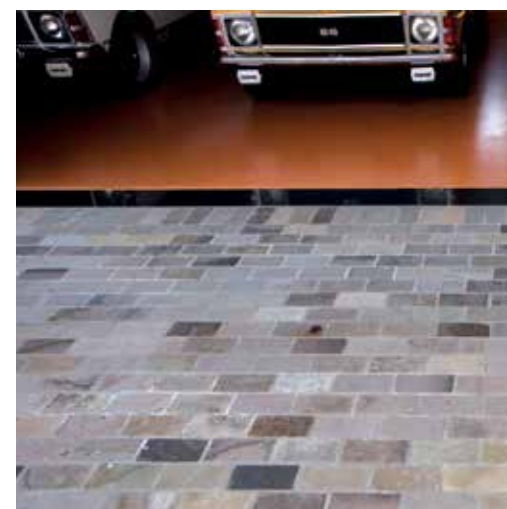

VULCANO
CORTE PRENSA SOLTO

AM 43 | 10 X 20 cm
ESP 4 a 8 cm