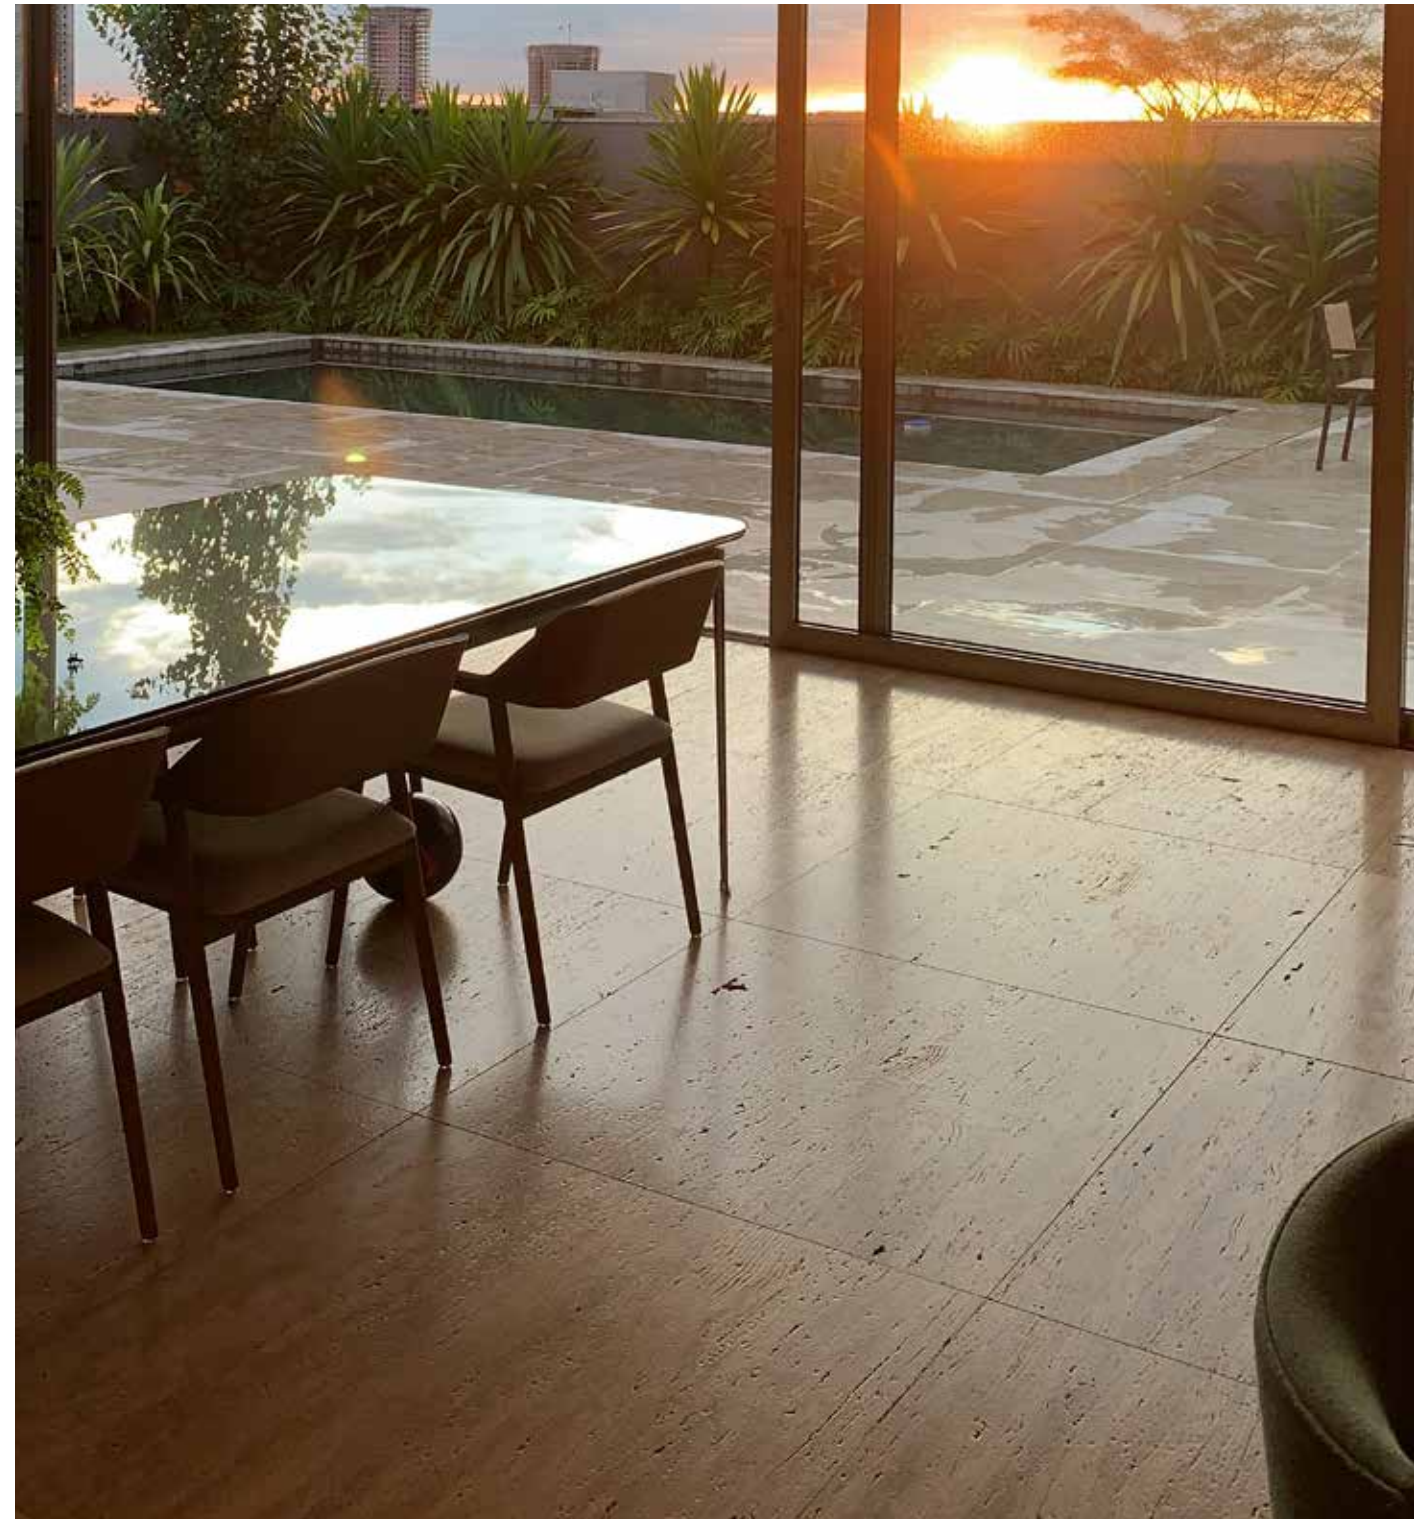

TRAVERTINE ANÇARA

- AM 27 | 40 X 80 cm
- AM 28 | 80 X 80 cm
- AM 29 | 120 X 120 cm

ESP 2 cm

- AM 30 | 40 X 80 cm
- AM 31 | 80 X 80 cm
- AM 32 | 120 X 120 cm

ESP 2 cm

- AM 33 | 100 X 100 cm

ESP 2 cm

IMAGENS MERAMENTE ILUSTRATIVAS. POR SER UM PRODUTO NATURAL, PODEM OCORRER VARIAÇÕES DE TONALIDADE, TAMANHO E ESPESSURA.