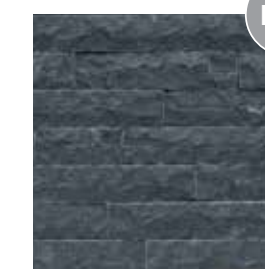

KATLA
ROCK FACE

- AG 08 | 5 X 10 a 45 cm
- AG 09 | 10 X 10 a 45 cm

ESP 2,5 cm

NEW

IMAGENS MERAMENTE ILUSTRATIVAS. POR SER UM PRODUTO NATURAL, PODEM OCORRER VARIAÇÕES DE TONALIDADE, TAMANHO E ESPESSURA.