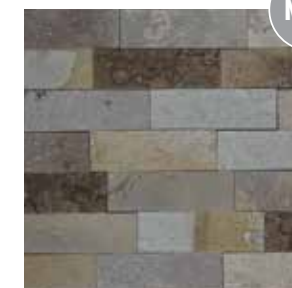

NEW

NATURAL
BRICK

AB 15 | 7 X 22 cm

ESP 1 cm

IMAGENS MERAMENTE ILUSTRATIVAS. POR SER UM PRODUTO NATURAL, PODEM OCORRER VARIAÇÕES DE TONALIDADE, TAMANHO E ESPESSURA.