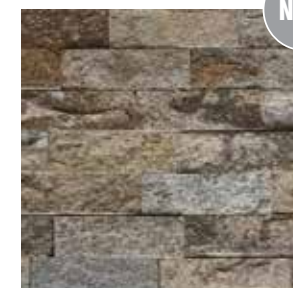

NEW

BROWN
EROSION BRICK

AB 14 | 7 X 22 cm

ESP 1,5 a 2,5 cm