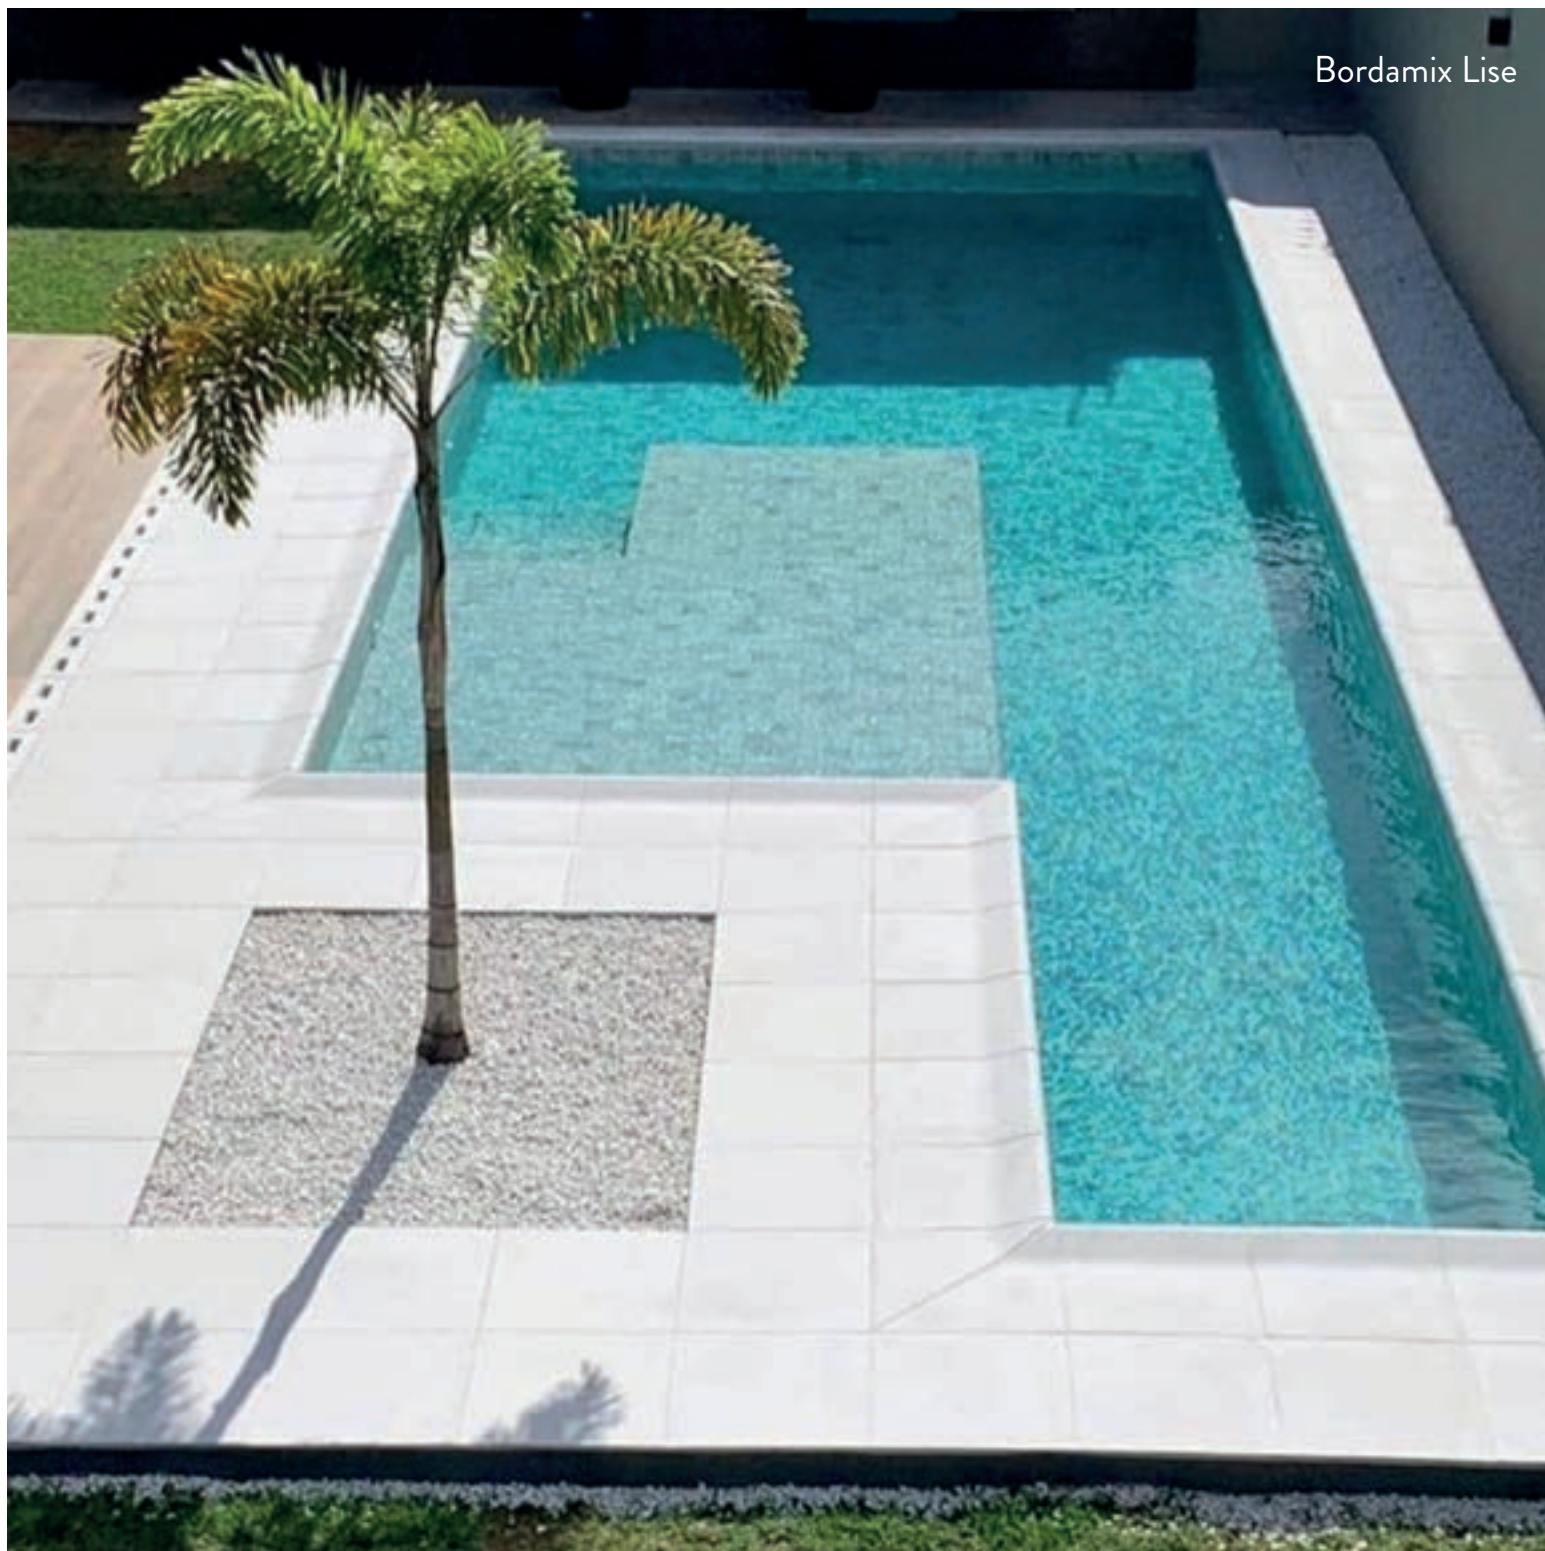

Bordamix Lise

Projeto e Imagem: Arquivo pessoal cliente - Amambai/MS

Tamanho:
50x50cm

Cores:

Branco, Cinza, Travertino, Fendi, Graphite, Gray e Capuccino