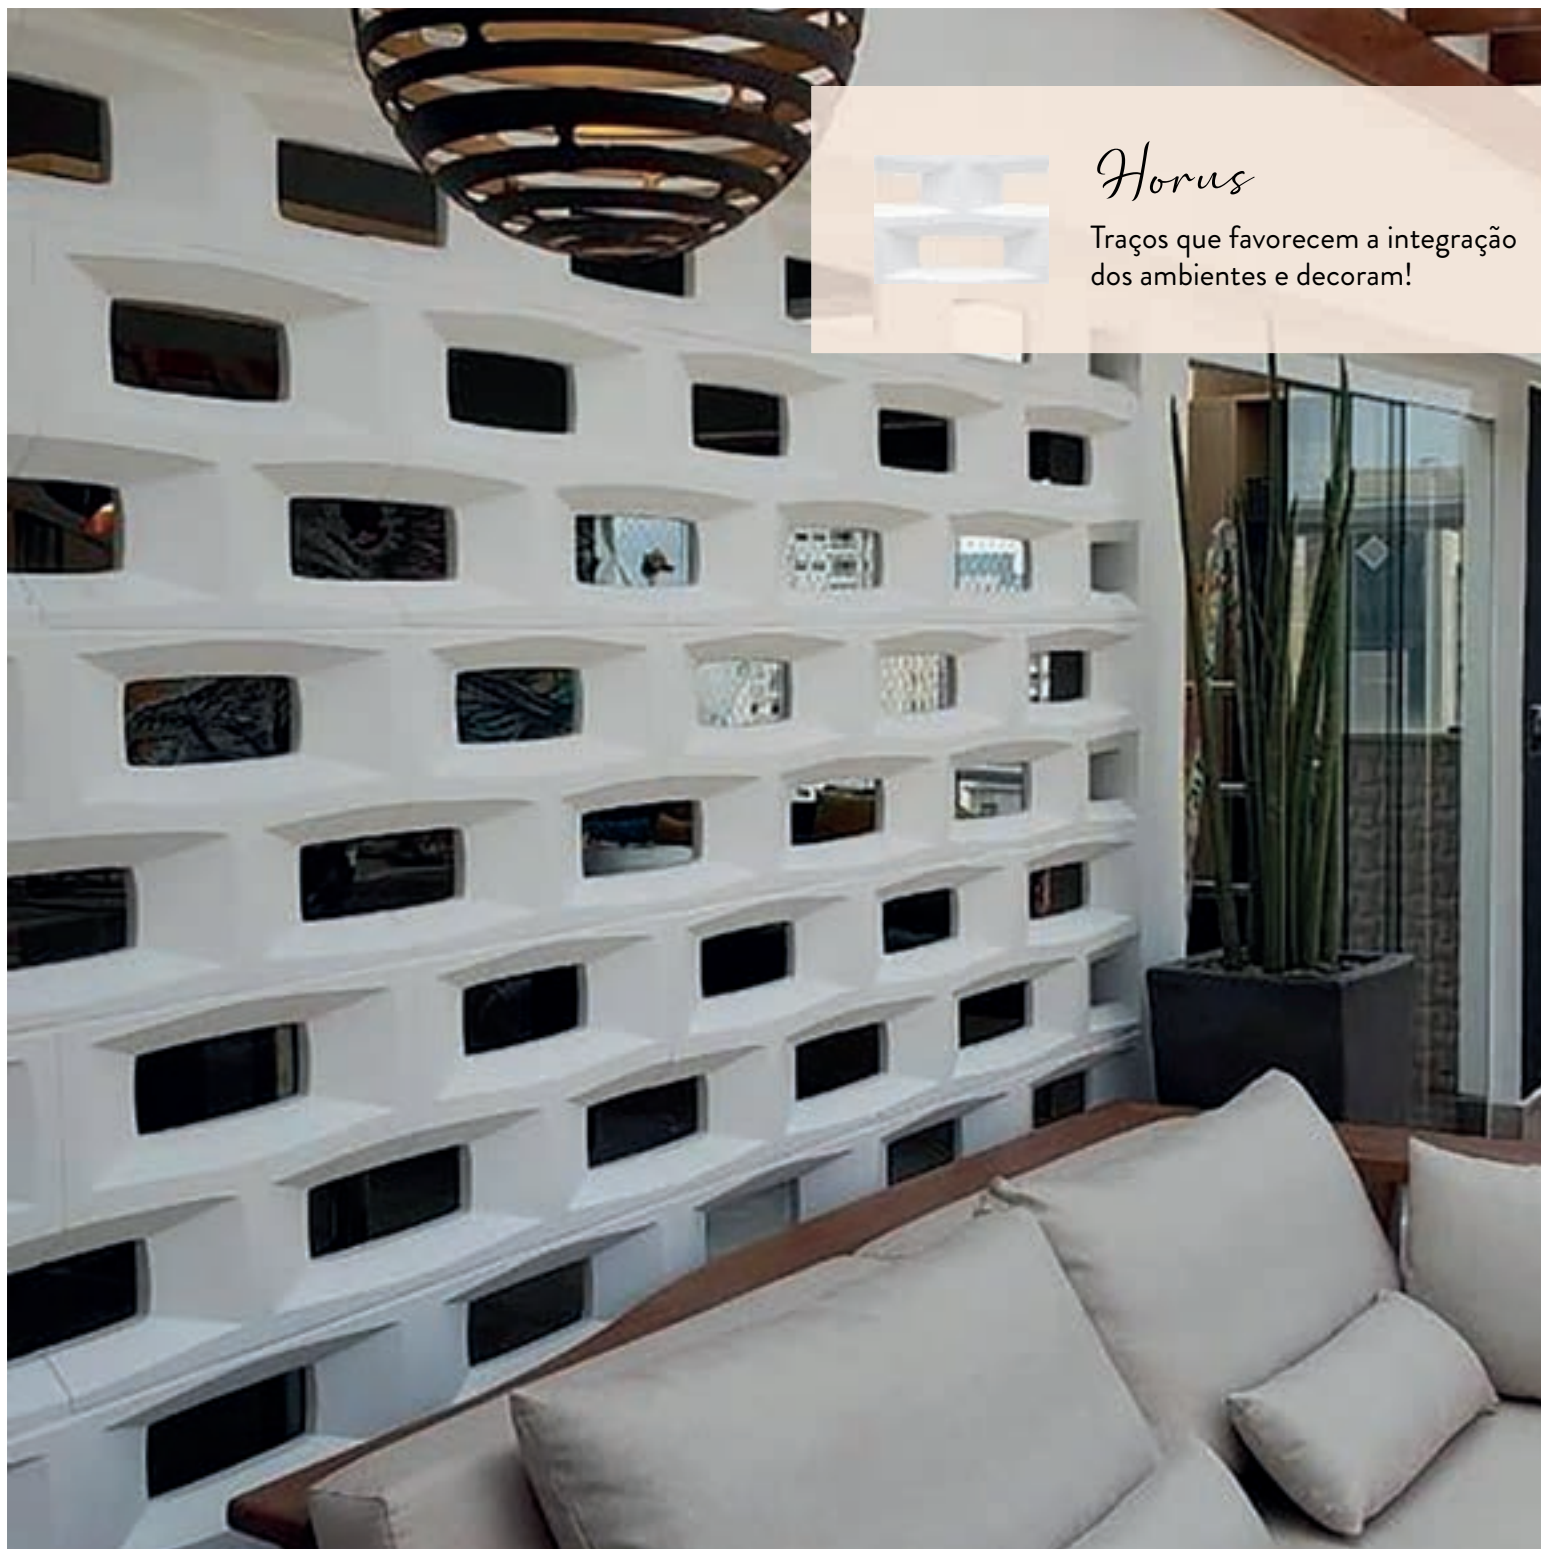

Tamanho:
30x30cm

Cor(s):
Branco/Cinza

Zeus

Linhas retas esculpidas com
toque humano que proporciona
compartilhamento entre os
ambientes!

Projeto e Imagem: Jonas Schlegman

Tamanho:
20x25cm

Coras:
Branco/Cinza

Horus

Traços que favorecem a integração dos ambientes e decoram!

Tamanho:
37x50cm

Coras:
Branco/Cinza

Cronos

Formas geométricas com toque humano em cada detalhe!

Tamanho:
20x25cm

Coras:
Branco/Cinza