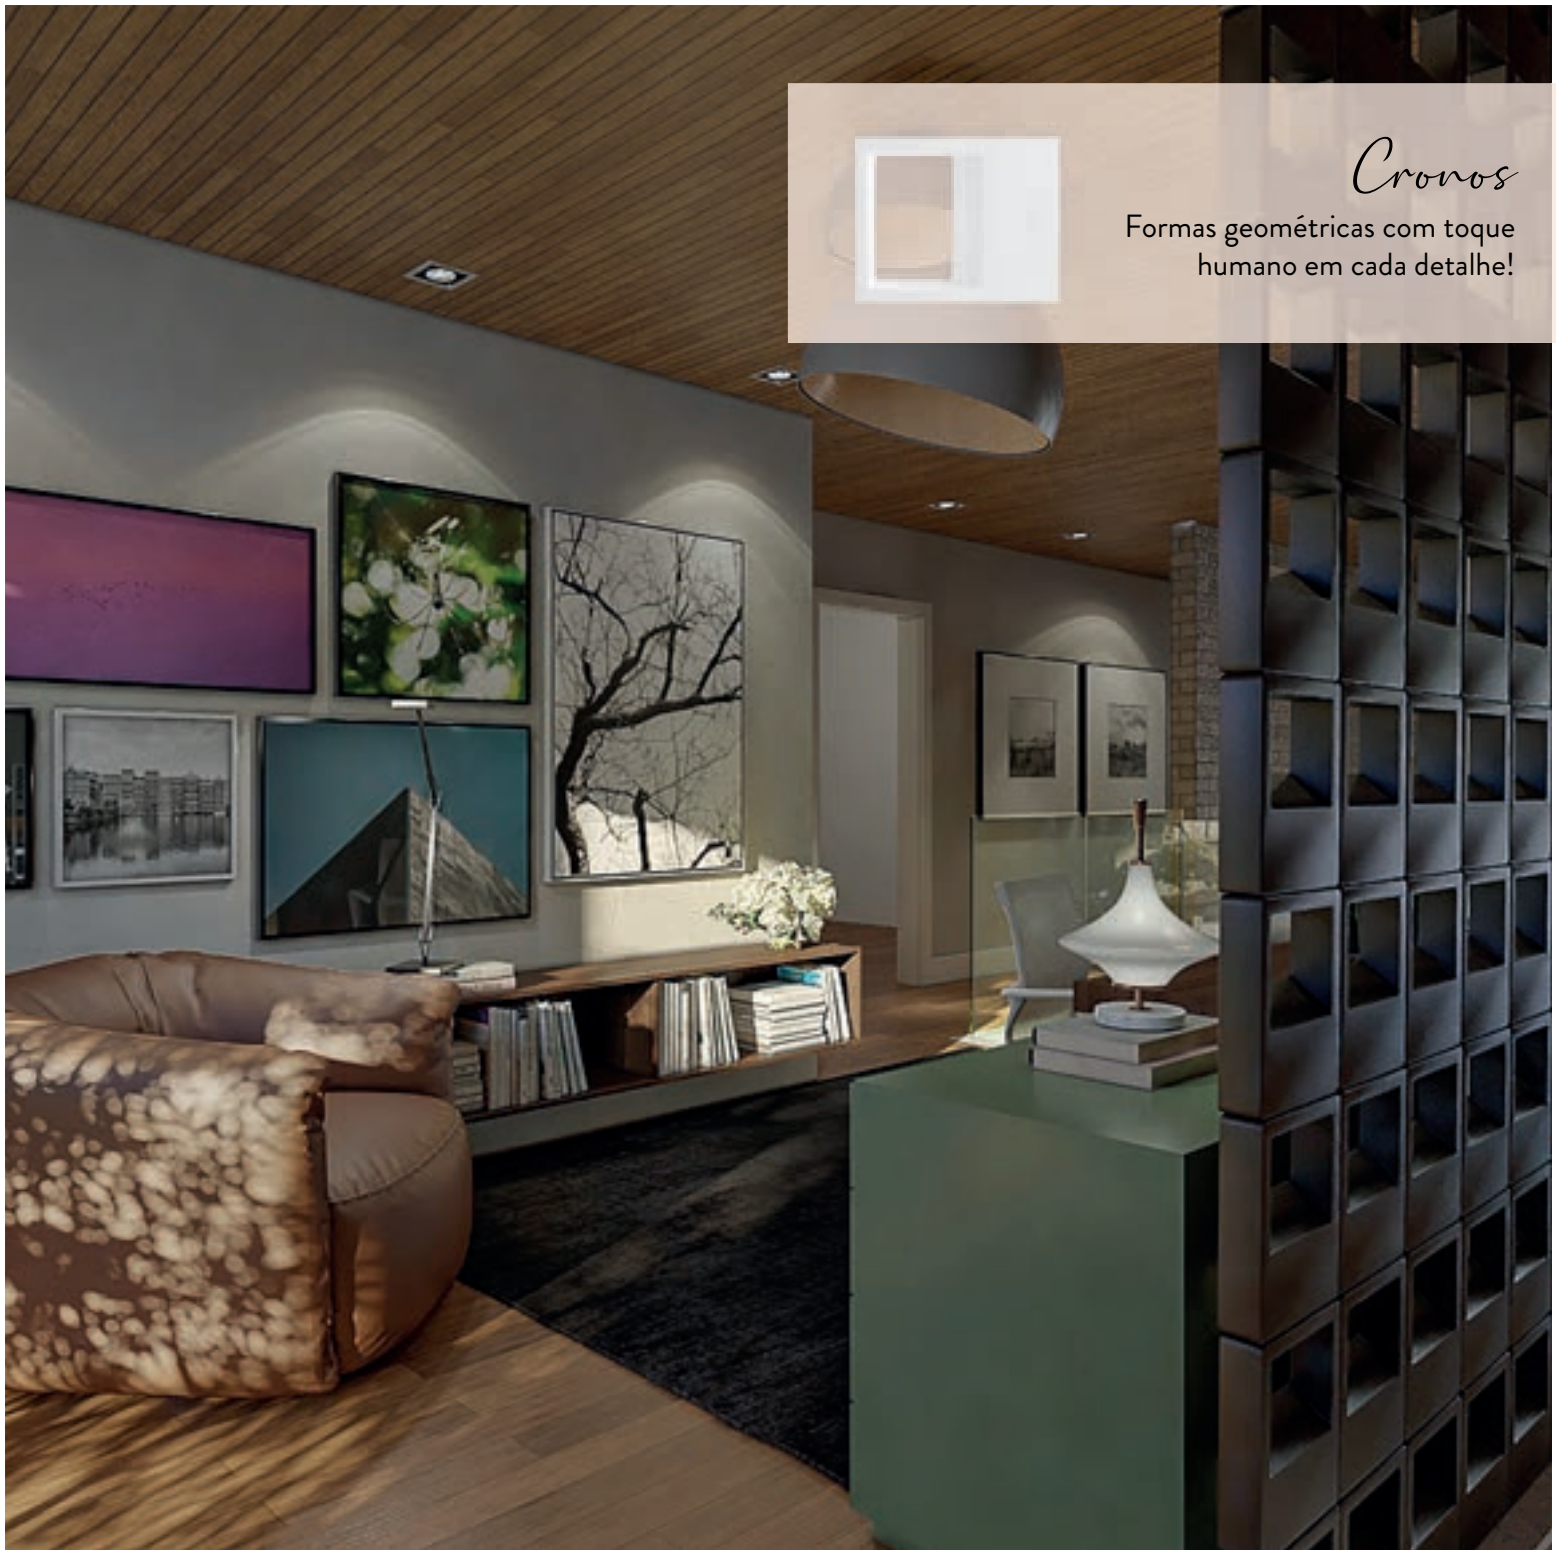

Tamanho:
30x30cm

Cor(s):
Branco/Cinza

Zeus

Linhas retas esculpidas com
toque humano que proporciona
compartilhamento entre os
ambientes!

Projeto e Imagem: Jonas Schlegman

Tamanho:
20x25cm

Coras:
Branco/Cinza

Horus

Traços que favorecem a integração dos ambientes e decoram!

Tamanho:
37x50cm

Coras:
Branco/Cinza

Cronos

Formas geométricas com toque humano em cada detalhe!

Tamanho:
20x25cm

Coras:
Branco/Cinza

Core

A essência da Anama transformada em produto!

Tamanho:
20x20cm

Coras:
Branco/Cinza

Zig Zag

Traços que facilitam a privacidade e permitem a entrada da luz natural!

Tamanho:
30x30cm

Coras:
Branco/Cinza