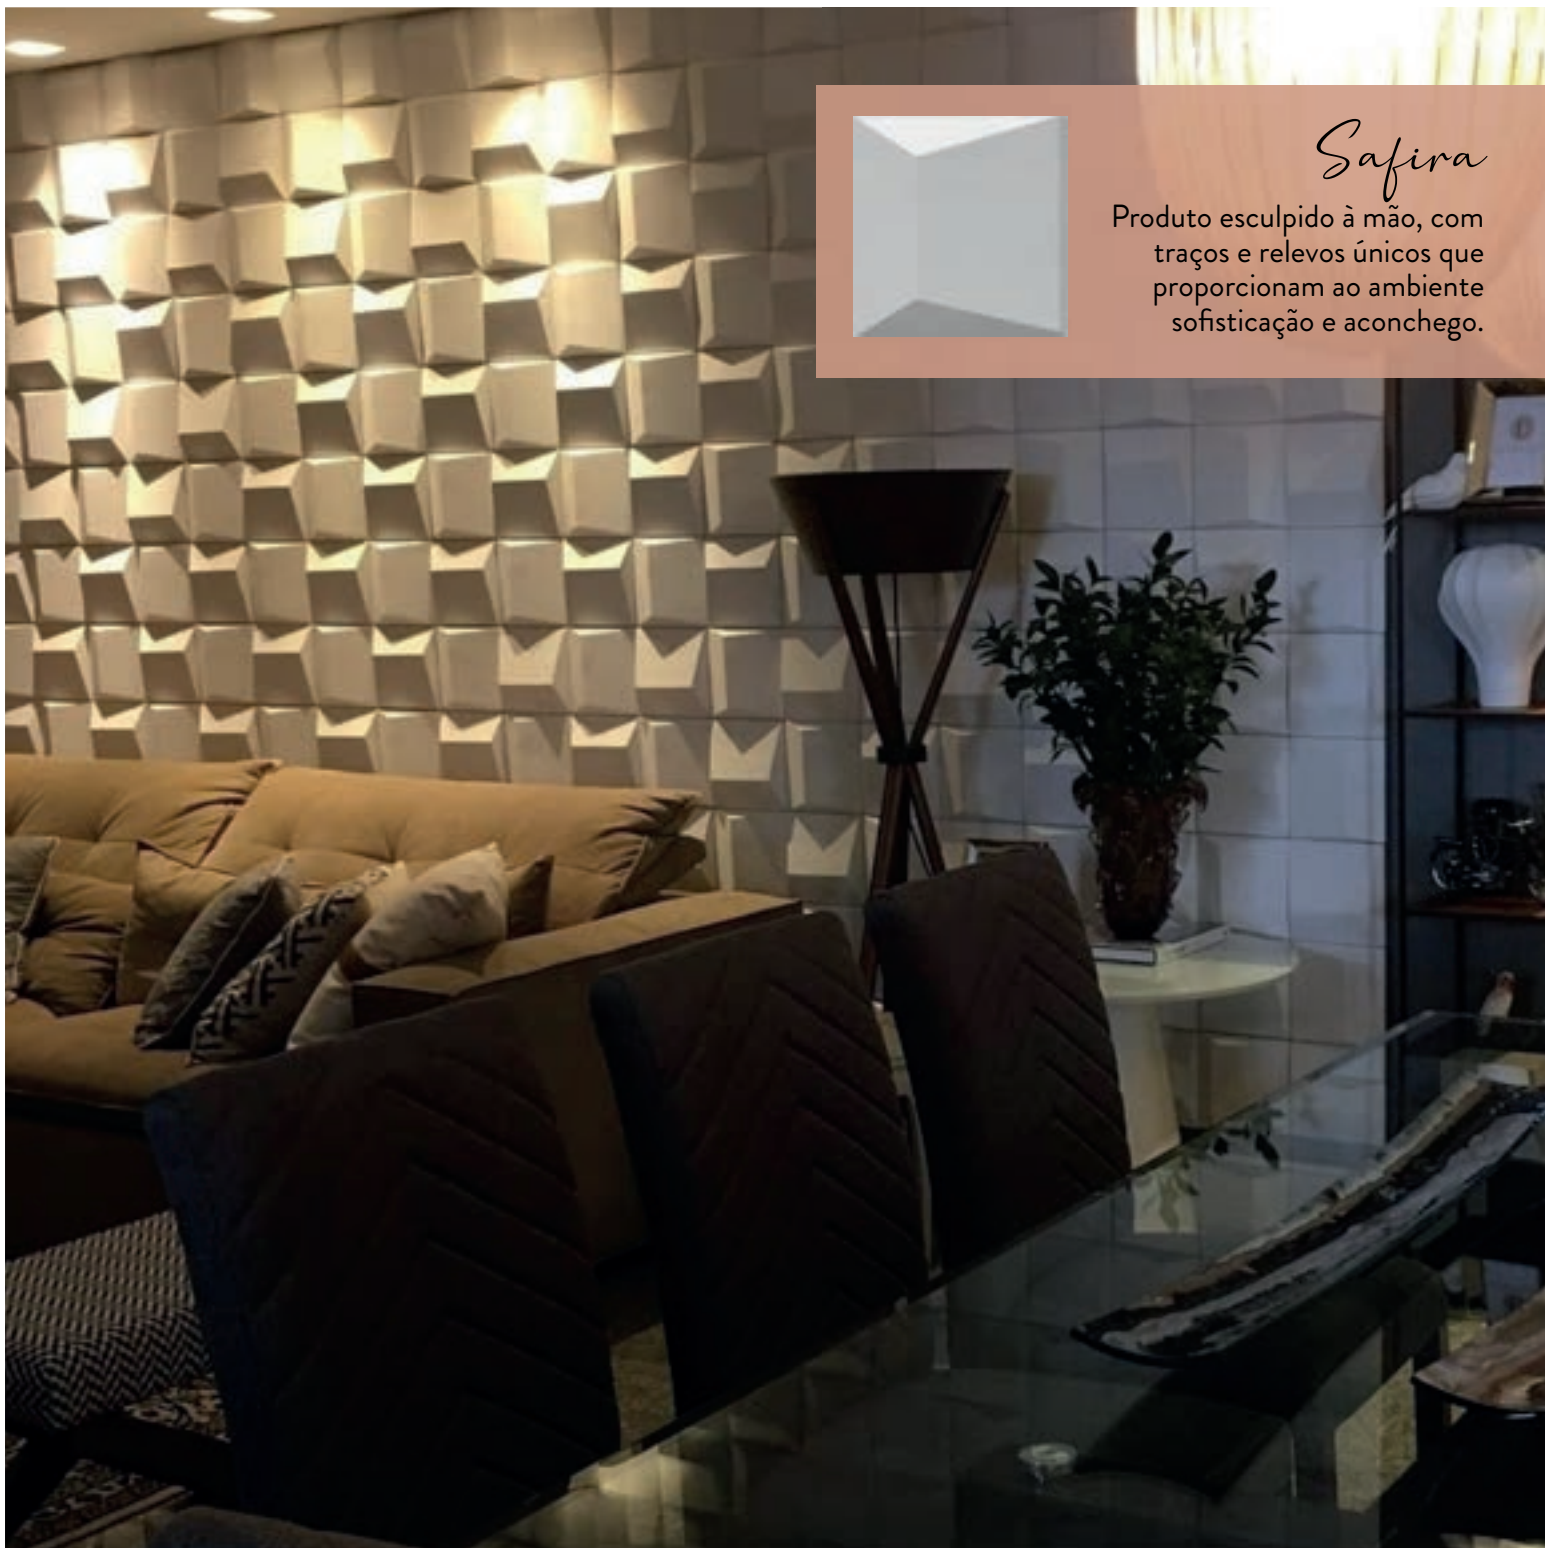

Tamanho:
15x15cm

Coras:
Branco/Cinza

Pierre

Relevo diferenciado por sua escultura à mão, proporciona efeito de luz e sombra naturalmente.

Tamanho:
15x15cm

Coras:
Branco/Cinza

Safira

Produto esculpido à mão, com traços e relevos únicos que proporcionam ao ambiente sofisticação e aconchego.