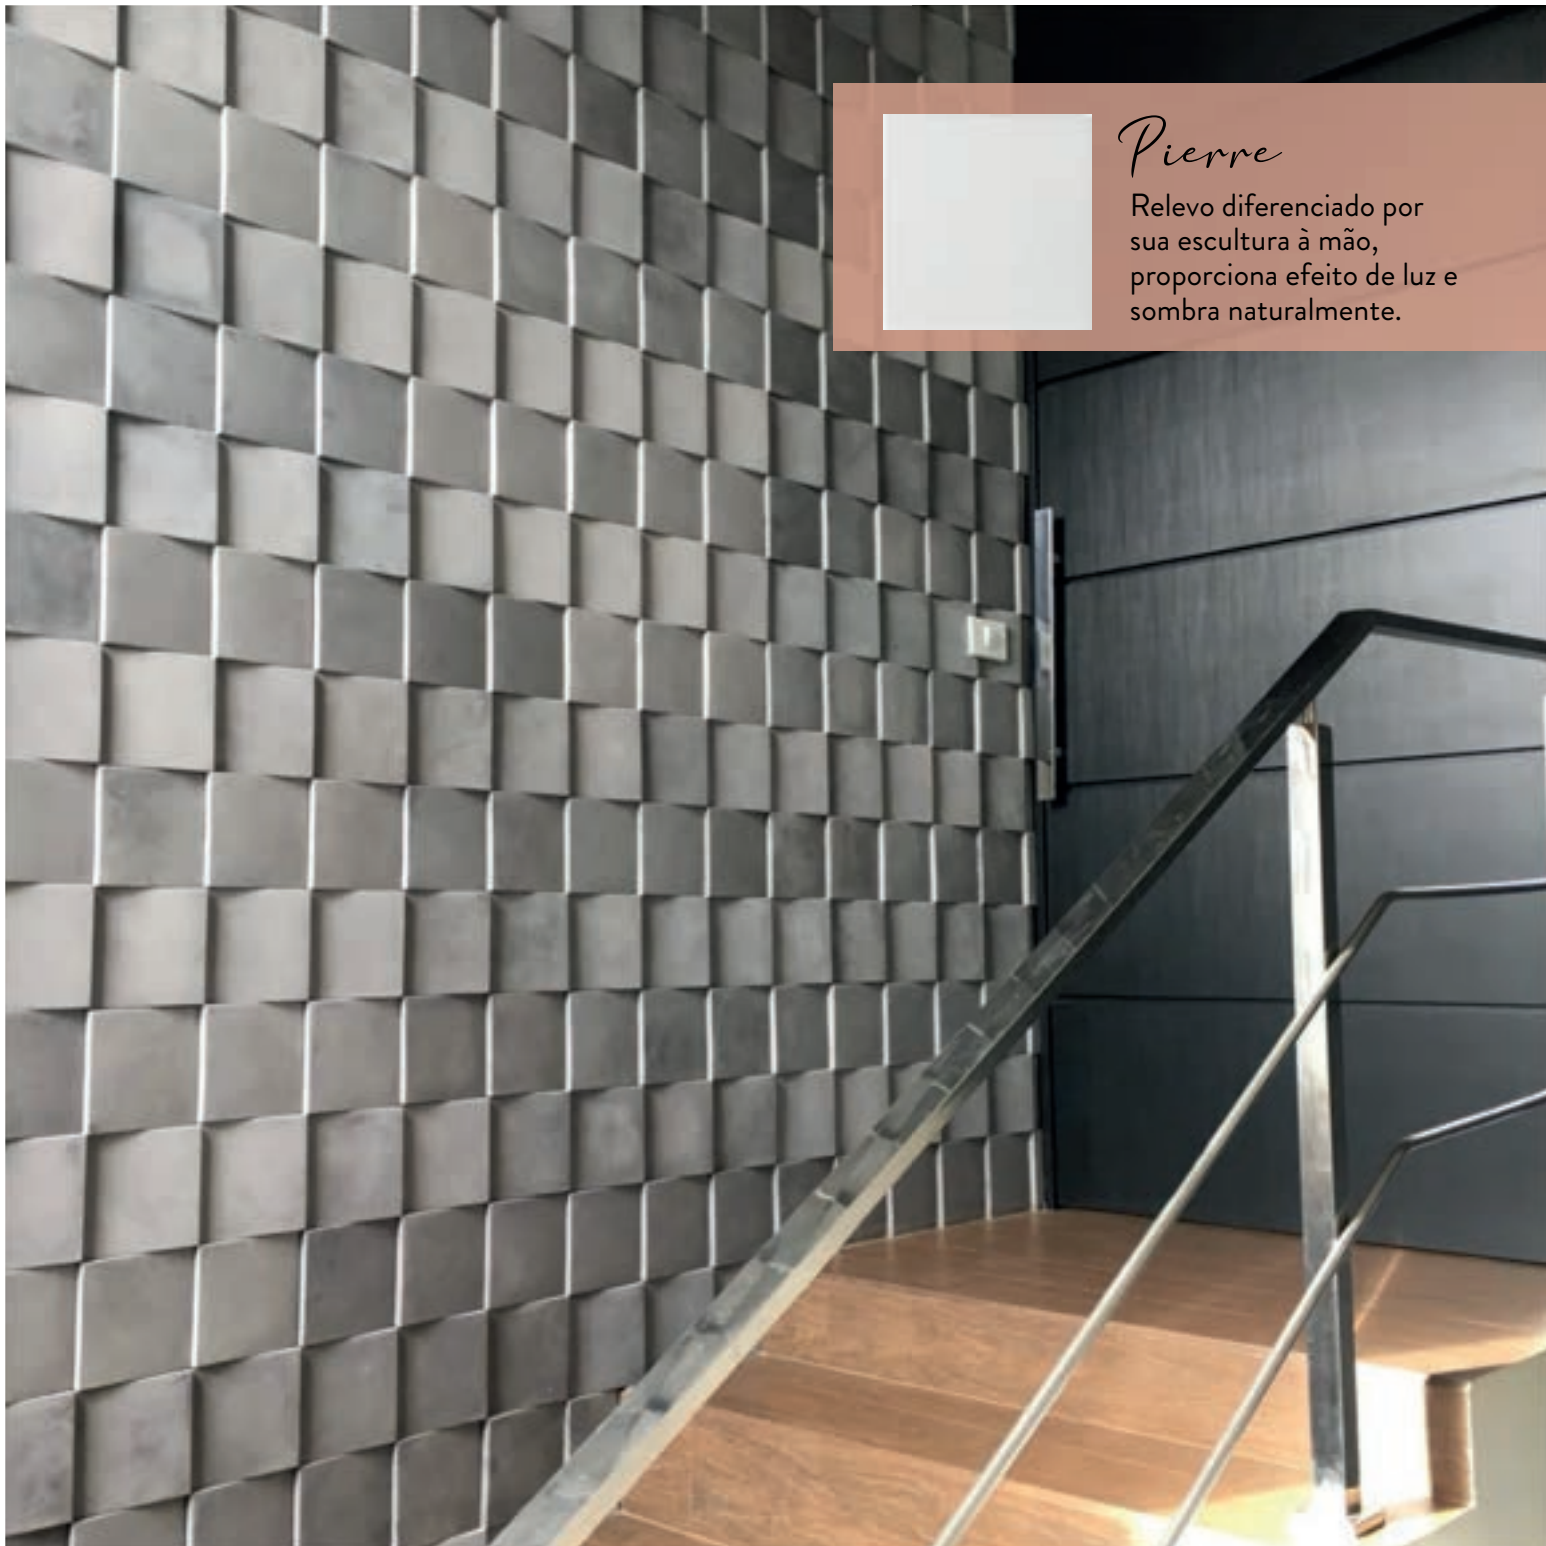

Pierre

Relevo diferenciado por sua escultura à mão, proporciona efeito de luz e sombra naturalmente.

Tamanho:
15x15cm

Coras:
Branco/Cinza