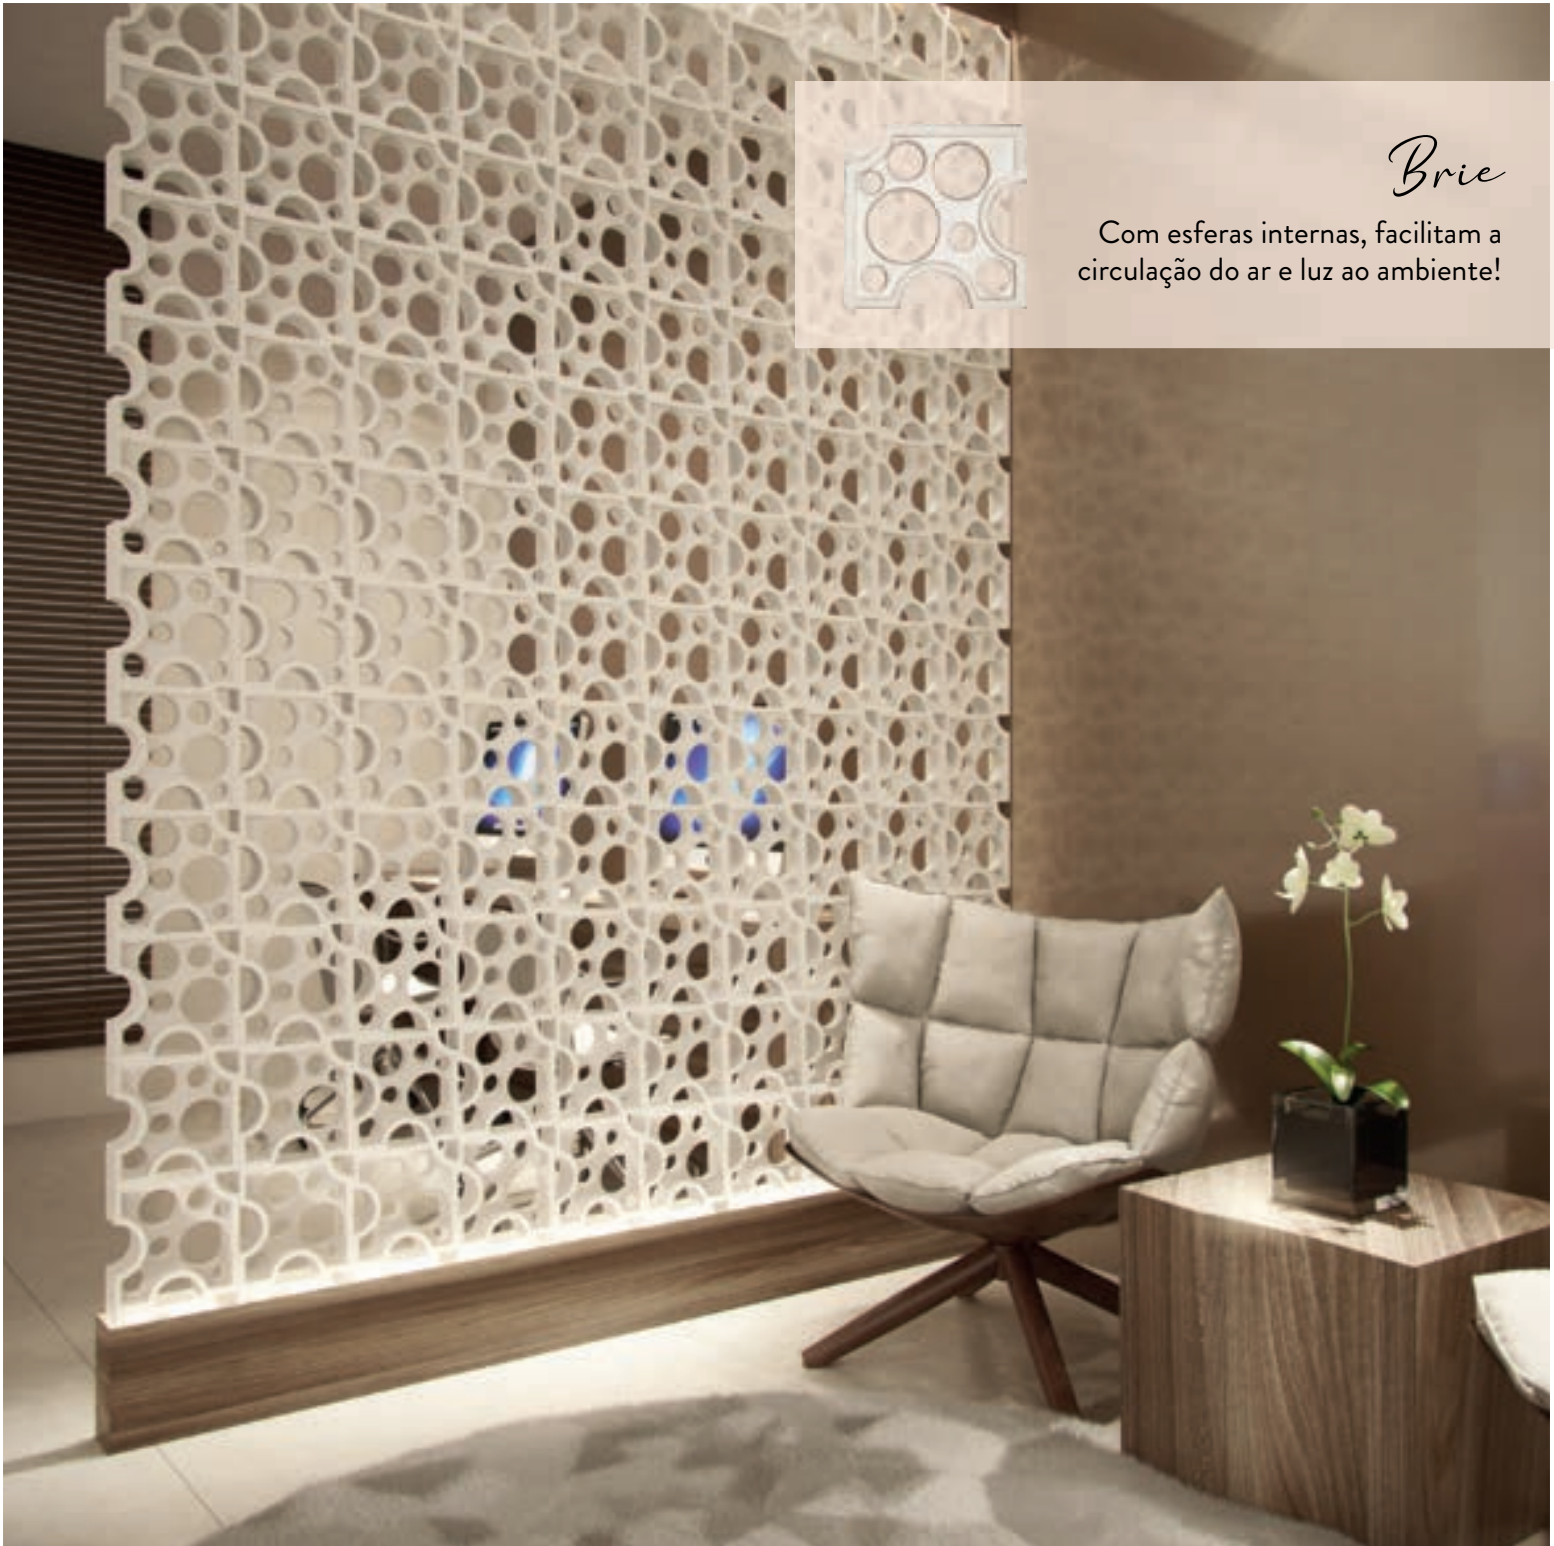

Xadrez

Esculpido à mão, seus traços proporcionam efeito de iluminação natural de forma leve e aconchegante.

Tamanho:
20x20cm

Coras:
Branco/Cinza

Brie

Com esferas internas, facilitam a circulação do ar e luz ao ambiente!

Tamanho:
20x20cm

Cor: Branco/Cinza

Cora, Catarina e Carolina

Um trio de cobogós que representam as rendeiras de Santa Catarina, um trabalho manual bellissimo!

Tamanho:
20x20cm

Coras:
Branco/Cinza

Stripe

Suas linhas proporcionam um ambiente cheio de personalidade e charme!

Tamanho:
30x30cm

Cor(s):
Branco/Cinza

Zeus

Linhas retas esculpidas com
toque humano que proporciona
compartilhamento entre os
ambientes!

Projeto e Imagem: Jonas Schlegman

Tamanho:
20x25cm

Coras:
Branco/Cinza