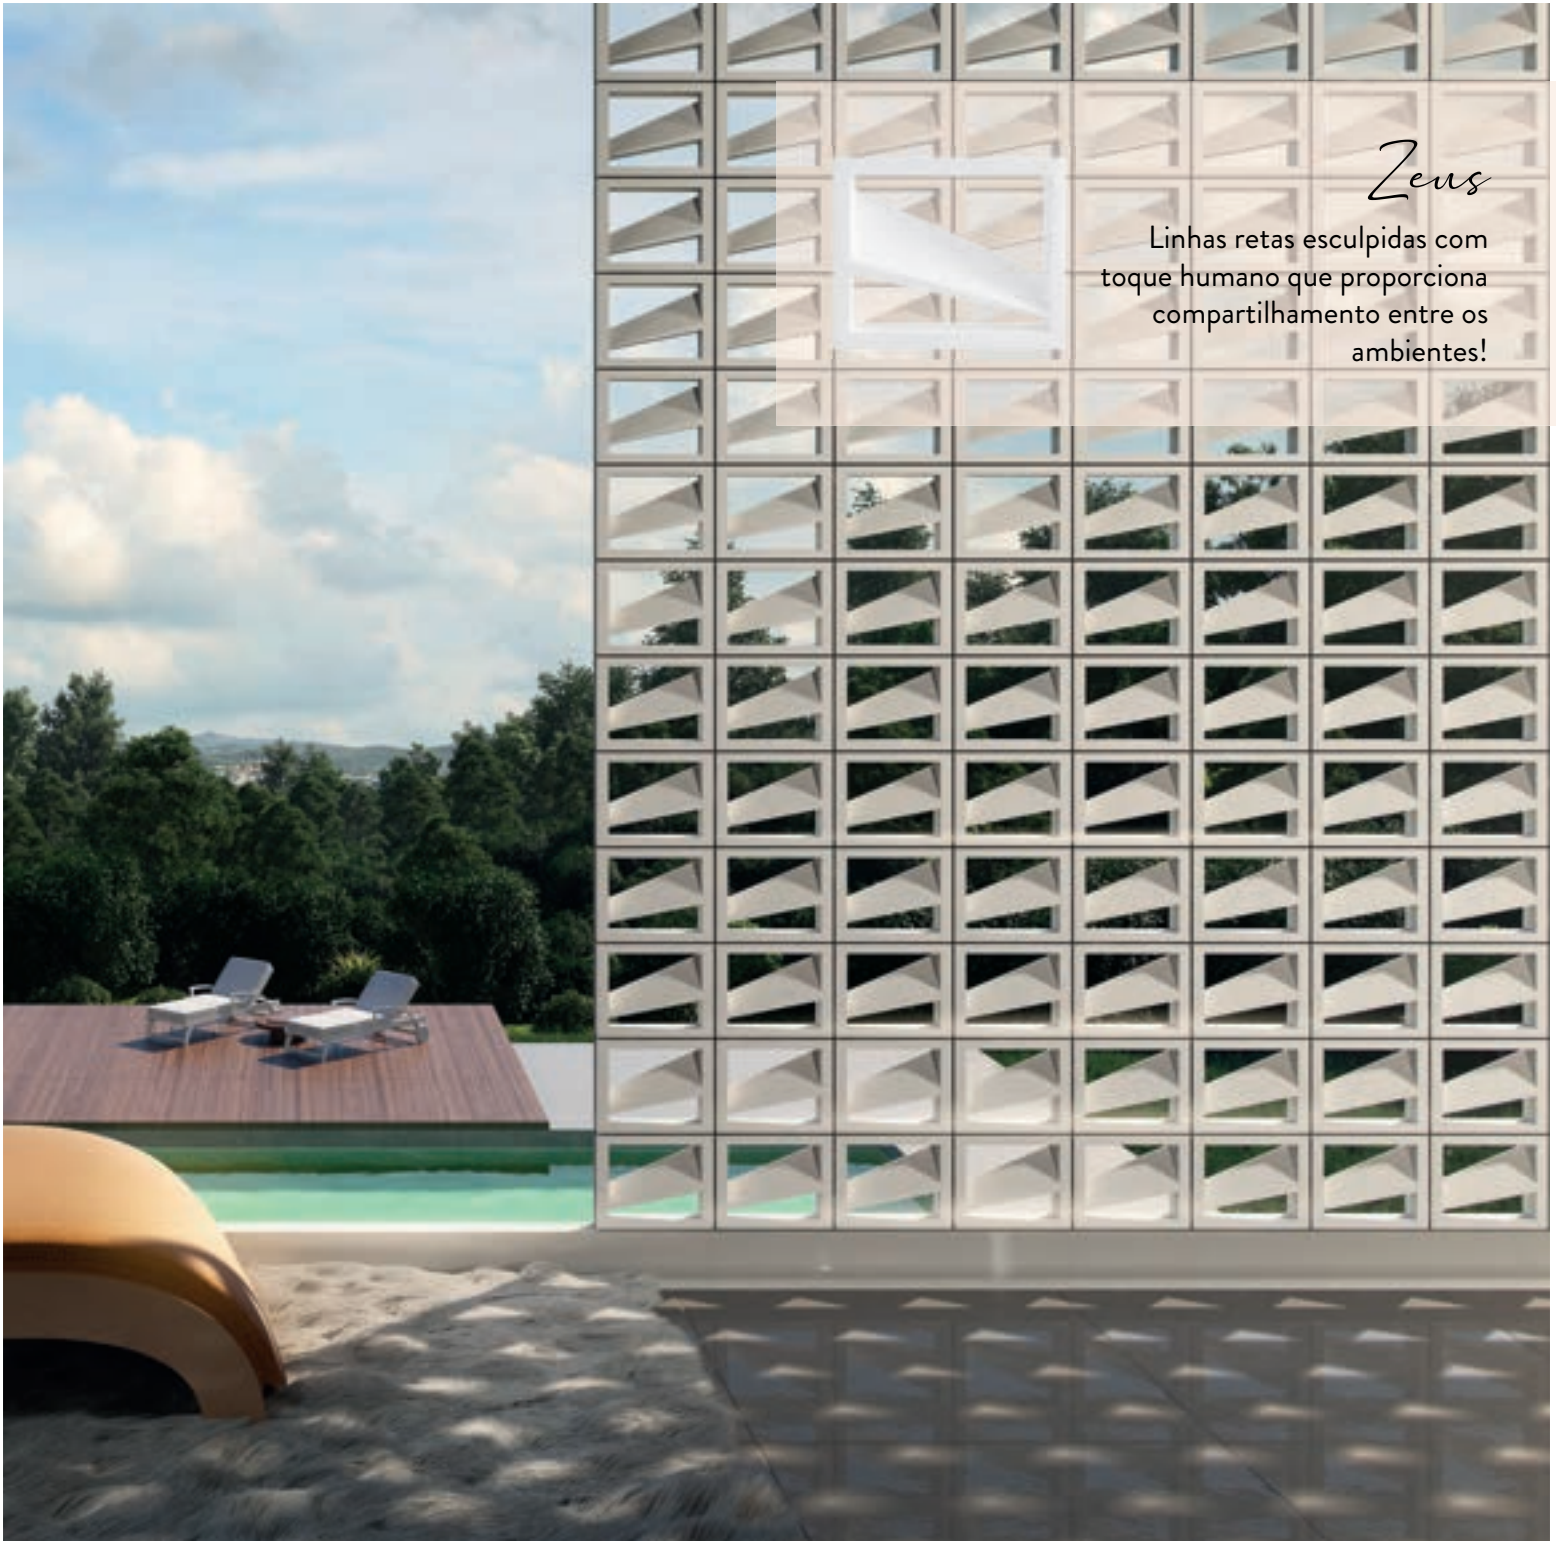

Xadrez

Esculpido à mão, seus traços proporcionam efeito de iluminação natural de forma leve e aconchegante.

Tamanho:
20x20cm

Coras:
Branco/Cinza

Brie

Com esferas internas, facilitam a circulação do ar e luz ao ambiente!

Tamanho:
20x20cm

Cor: Branco/Cinza

Cora, Catarina e Carolina

Um trio de cobogós que representam as rendeiras de Santa Catarina, um trabalho manual bellissimo!

Tamanho:
20x20cm

Coras:
Branco/Cinza

Stripe

Suas linhas proporcionam um ambiente cheio de personalidade e charme!

Tamanho:
30x30cm

Cor(s):
Branco/Cinza

Zeus

Linhas retas esculpidas com
toque humano que proporciona
compartilhamento entre os
ambientes!

Projeto e Imagem: Jonas Schlegman

Tamanho:
20x25cm

Coras:
Branco/Cinza