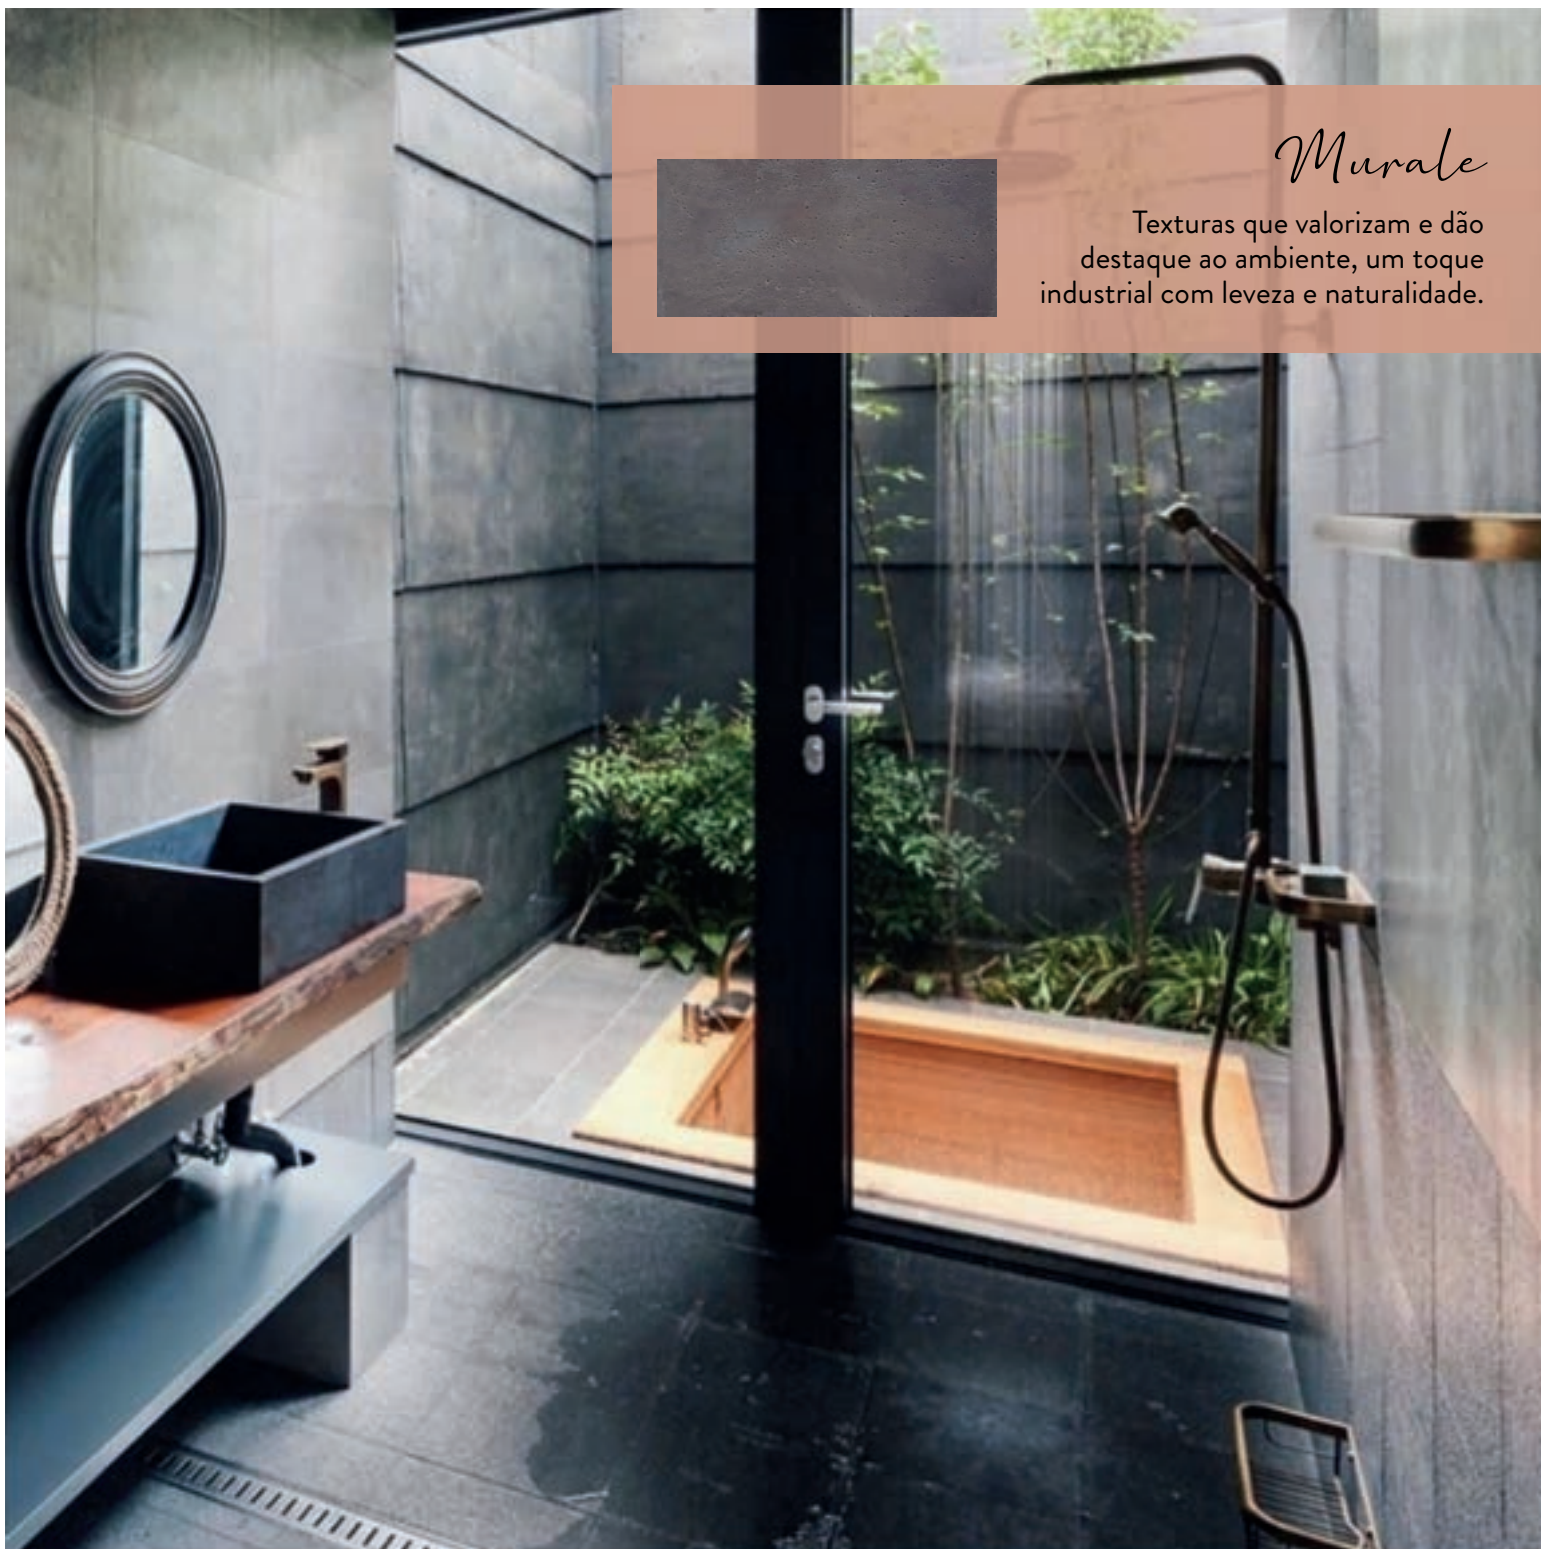

Tamanho:
50x100cm

Cor:
Branco/Travertino/Fendi/Cinza/Graphite/Gray e Capuccino

Une

Traços modernos que levam ao ambiente sofisticação e aconchego.

Tamanho:
50x50cm

Coras:
Branco/Cinza

Isobrick

Revestimento atemporal
que reflete um ambiente
descontraído e receptivo.